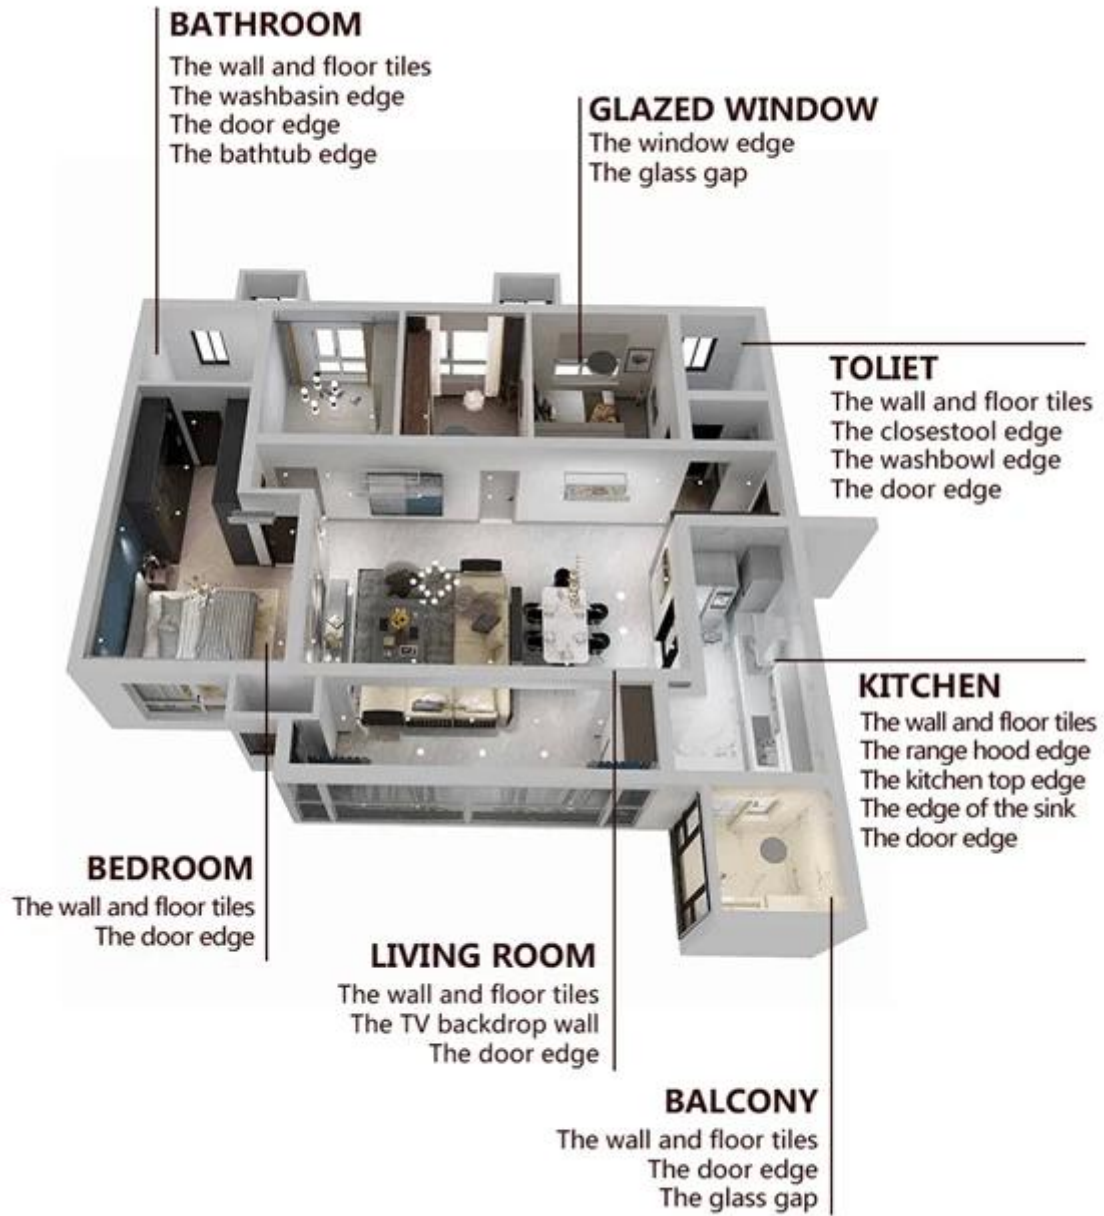

Ang Cross Tile Grout ay isang bagong produkto para sa palamuti sa bahay, na ganap sa halip na ang ahente ng pananahi. Maaari itong mas mahusay na ginagamit sa mga joints ng ceramic tile, bato, salamin, mosaic tile sa pader o sahig sa banyo, kusina, kwarto at iba pa. Ito ay may mahusay na varieties ng kulay, maliwanag na ningning at ang ibabaw ay maliwanag bilang porselana pagkatapos ng paggamot. Kasabay nito, ito ay proof proof, kahalumigmigan patunay, kapaligiran friendly, non-nakakalason at net lasa, pagdaragdag ng negatibong oxygen ion upang linisin ang hangin. Higit sa lahat, nang hindi patuloy na nakalantad sa mataas na intensity ng sikat ng araw, ang produkto ay hindi magiging yellowing, madaling linisin at lumalaban sa dumi. Kelin-a reliabletile grout sealer Manufacturer, maligayang pagdating sa pakikipag-ugnay sa amin.

Varieties ng mga kulay para sa iyong pinili. Nagbibigay din ng mga pasadyang kulay.

Magbigay ng buong solusyon sa puwang ng kuwarto

Maikling proseso ng konstruksiyon

Professional joint-pressing tool.

Two Component Caulking Gun