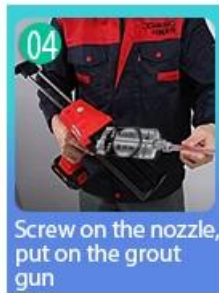

Professional joint-pressing tool.

Kumpanya ng Kumpanya