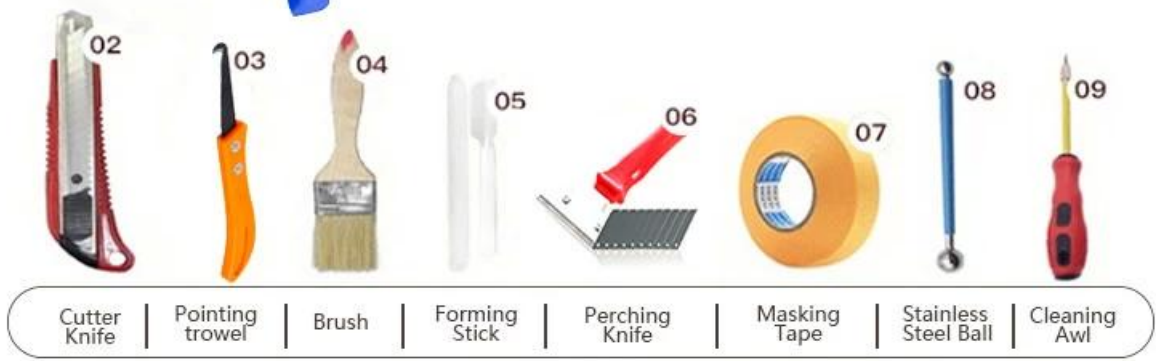

Ang Cross Tile Grout ay isang bagong produkto para sa palamuti sa bahay, na ganap sa halip na ang ahente ng pananahi. Maaari itong mas mahusay na ginagamit sa mga joints ng ceramic tile, bato, salamin, mosaic tile sa pader o sahig sa banyo, kusina, kwarto at iba pa. Ito ay may mahusay na varieties ng kulay, maliwanag na ningning at ang ibabaw ay maliwanag bilang porselana pagkatapos ng paggamot. Kasabay nito, ito ay proof proof, kahalumigmigan patunay, kapaligiran friendly, non-nakakalason at net lasa, pagdaragdag ng negatibong oxygen ion upang linisin ang hangin. Higit sa lahat, nang hindi patuloy na nakalantad sa mataas na intensity ng sikat ng araw, ang produkto ay hindi magiging yellowing, madaling linisin at lumalaban sa dumi. Kelin-a reliabletile grout sealer Manufacturer, maligayang pagdating sa pakikipag-ugnay sa amin.

Varieties ng mga kulay para sa iyong pinili. Nagbibigay din ng mga pasadyang kulay.

Magbigay ng buong solusyon sa puwang ng kuwarto

Maikling proseso ng konstruksiyon

Professional joint-pressing tool.

Two Component Caulking Gun