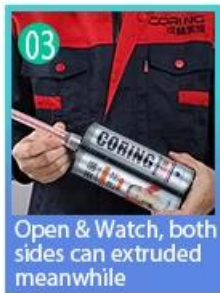

Professional joint-pressing tool.

Cutter Knife

Pointing trowel

Brush

Forming Stick

Perching Knife

Masking Tape

Stainless Steel Ball

Cleaning Awl

Kumpanya ng Kumpanya