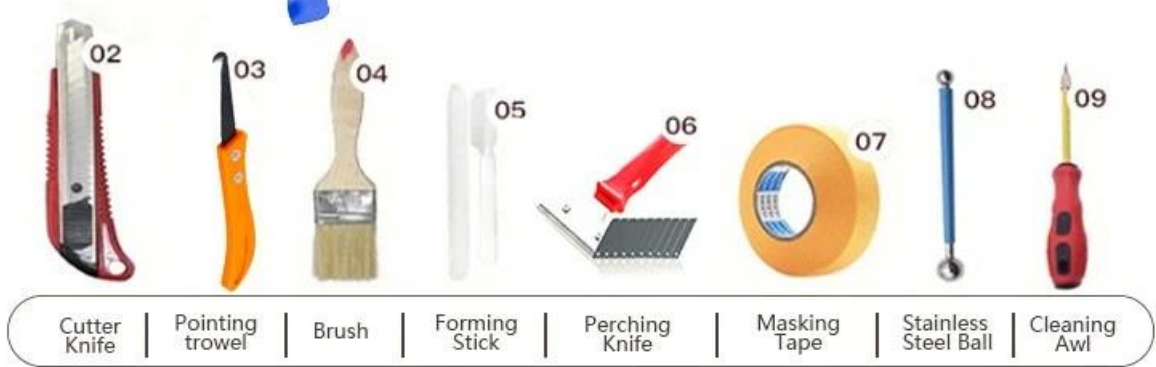

Cutter Knife

Pointing trowel

Brush

Forming Stick

Perching Knife

Masking Tape

Stainless Steel Ball

Cleaning Awl

Kalamangan ng Kumpanya