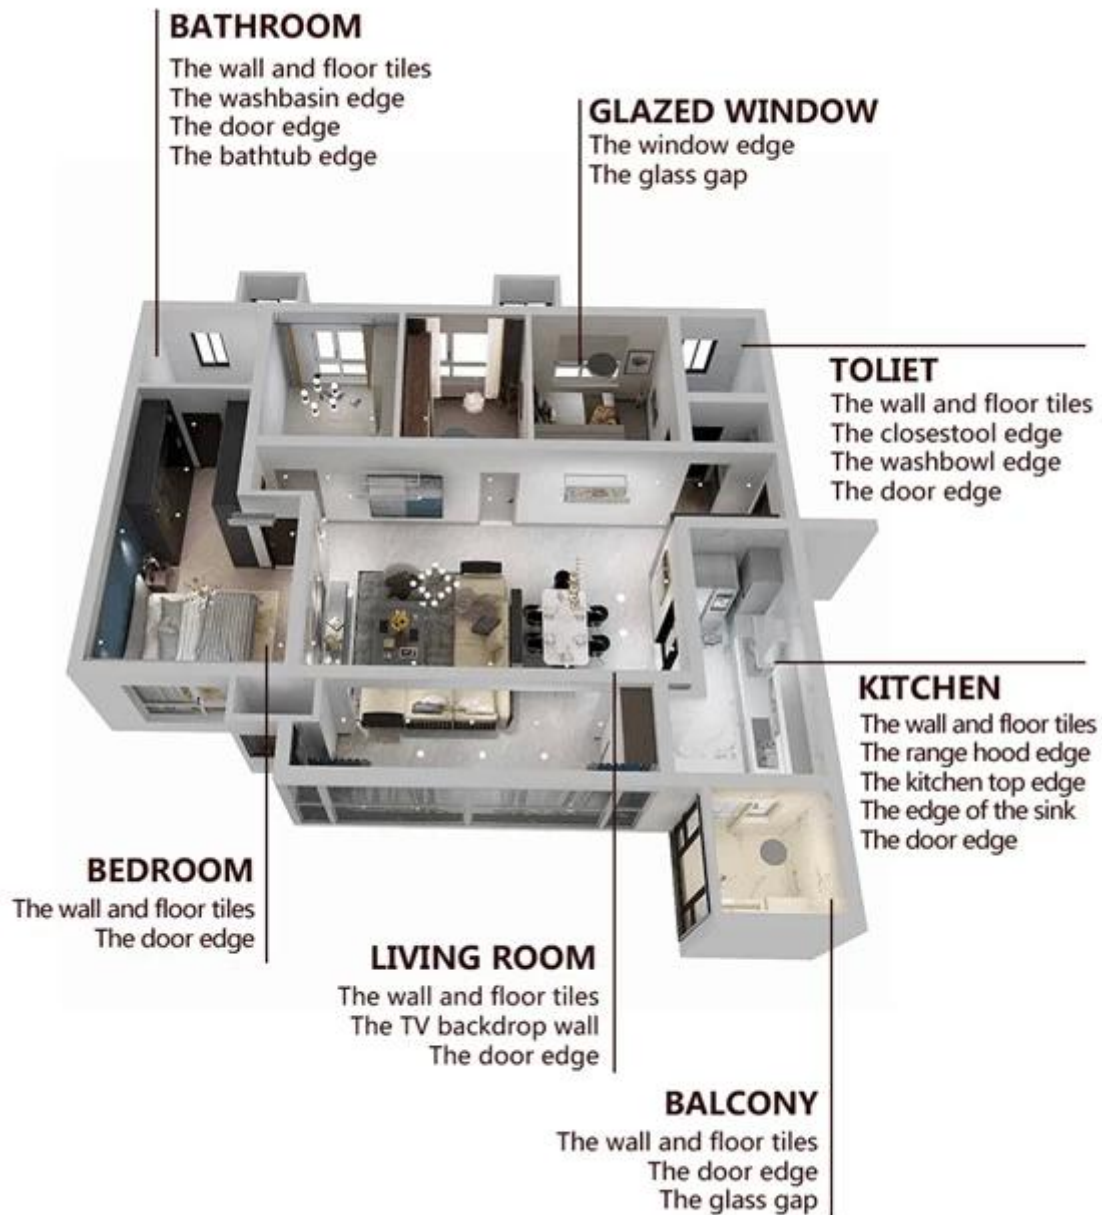

Ang Kelin tile grout ay isang bagong produkto para sa dekorasyon sa bahay, na kung saan ay ganap na sa halip na ahente ng pananahi. Maaari itong mas mahusay na magamit sa mga kasukasuan ng ceramic tile, bato, baso, mosaic tile sa dingding o sahig sa banyo, kusina, silid-tulugan at iba pa. Mayroon itong mahusay na mga pagkakaiba-iba ng kulay, maliwanag na ningning at ang ibabaw ay maliwanag bilang porselana pagkatapos ng paggamot. Sa parehong oras, ito ay patunay ng amag, patunay ng kahalumigmigan, palakaibigan sa kapaligiran, hindi nakakalason at netong lasa, pagdaragdag ng negatibong oxygen ion upang linisin ang hangin. Mas mahalaga, nang hindi patuloy na mailantad sa mataas na intensidad ng sikat ng araw, ang produkto ay hindi magiging dilaw, madaling malinis at lumalaban sa dumi. Pinagsamang pagsasaliksik at pag-unlad ng mga produkto ng Australia upang gawing mas mahusay ang pagganap, at sa pamamagitan ng gabay sa kalidad ng madiskarteng kontrol sa kalidad ng Chinese Academy of Science, upang gawing matatag ang kalidad ng mga produkto. Kami ay isang [Ang tagagawa ng tile ng tile ng China](#), ang aming tile grawt ay napakadaling konstruksiyon.

**Mga pagkakaiba-iba ng mga kulay para sa iyong pinili. Magbigay din ng mga pasadyang kulay.**

**Magbigay ng Solusyon sa Buong Silid na Gap**

**Maikling Proseso ng Konstruksiyon**