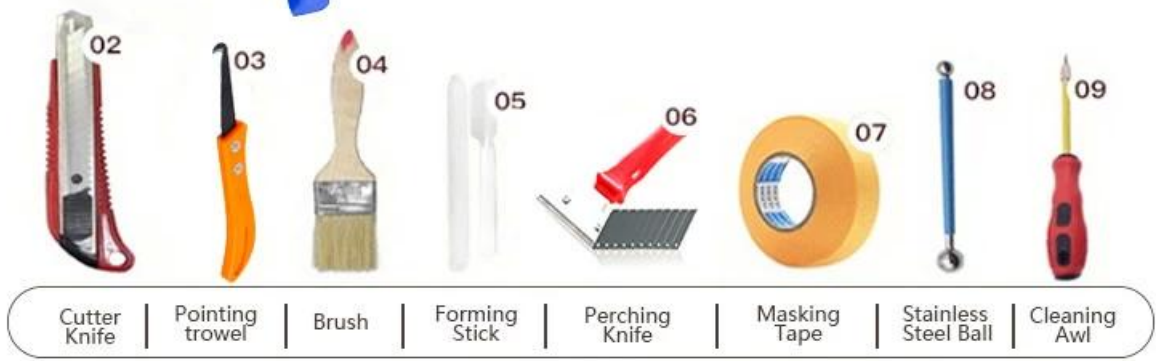

Kelin epoxy tile joints adhesive ay isang bagong na-upgrade na produkto pagkatapos makulay na waterborne epoxy tile grout, hindi lamang pinapanatili ang texture ng makulay na waterborne epoxy tile grout, upgrade ang pagganap ng produkto, ngunit din gumagawa ng konstruksiyon mas madali at mas maginhawa. Soft texture, lubos na nagpapakita ng iyong mababang-key luxury pandekorasyon estilo. Varieties ng mga kulay, gawin ang iyong palamuti lugar sparkling. Eco-friendly epoxy resin subbase course hayaan ang iyong produkto mas hindi tinatagusan ng tubig, wear-lumalaban, magkaroon ng amag patunay at kahalumigmigan patunay. Natural na buhangin calcined sa mataas na temperatura ay gumagawa ng kulay mas natural at maganda at hindi kailanman fades. Gayundin, ito ay maliwanag na bilang porselana pagkatapos cluing nang walang yellowing o decolorizing. Bilang karagdagan, ang pinagsamang ibabaw ay mukhang perpektong angkop sa ceramic tile, tulad ng kalikasan mismo.

Magbigay ng buong solusyon sa kuwarto ng puwang

Maikling proseso ng konstruksiyon

Propesyonal na joint-pressing tool.

Two Component Caulking Gun

Kumpanya ng Kumpanya

Pangalahatang-ideya ng pabrika

Creaming Machine Line