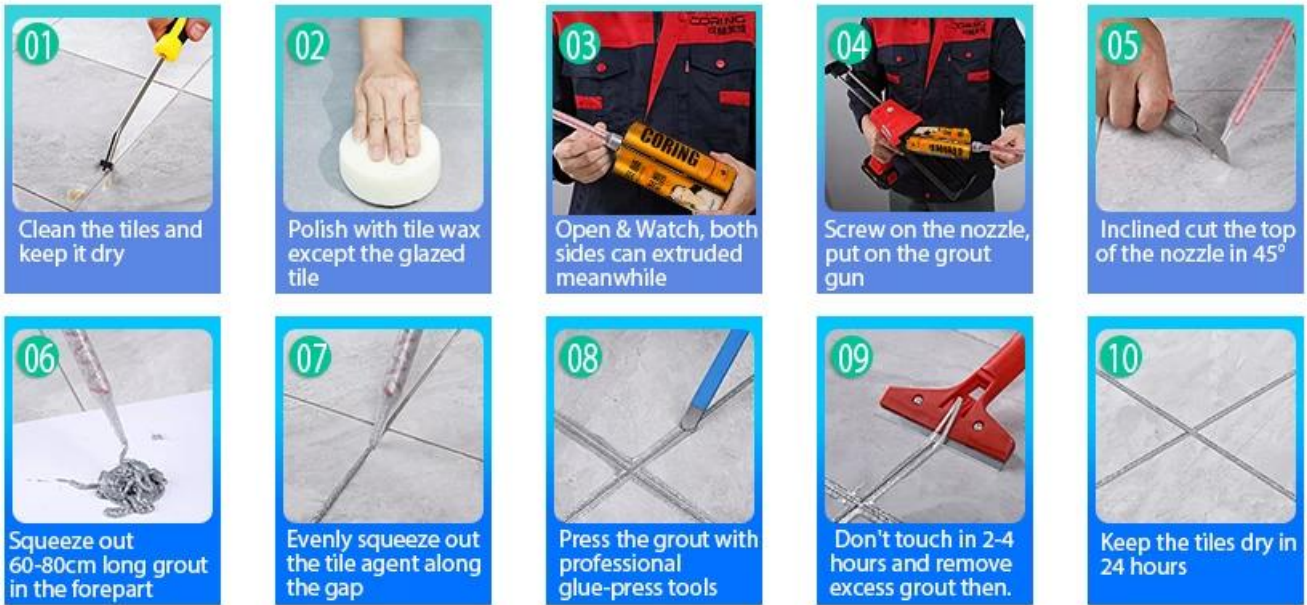

Ang Kelin polyurea tile grout ay isang bagong nakabaligtad na produkto. Dahil sa mahusay na paglaban ng resistensya, paglaban sa kaagnasan, dilaw na paglaban, paglaban ng mataas na temperatura at iba pang nakahihusay na pagganap ng POLYUREA, malawakang ginagamit ito sa industriya ng militar, industriya ng aerospace at mga sisidlan. Ang aming produkto ay ganap na polyure pangunahing produkto, maaaring mas mahusay na magamit sa mga kasukasuan ng ceramic tile, bato, baso, mosaic tile sa dingding o harina sa panloob at panlabas. Ito ay gawa ni Kelin **Ang ahente ng pananahi ng Tsina na nagbebenta ng nagbebenta**. Mayroon itong sariling mga natatanging katangian: permanenteng kahalumigmigan patunay, mas maraming kapaligiran, mabilis na paggamot, makatipid ng paggawa at hindi kailanman magkulay, na kung saan ay ang pinakamalaking kalamangan. Bilang karagdagan, mabilis itong nagtatatag, nagtatayo at malinis na gilid sa parehong araw, nakakatipid ng oras at mga gastos sa paggawa. Mas mahalaga, maaari itong maitayo sa basa na ibabaw ng subbase, na lubos na nalulutas ang problemang hindi mabubuo dahil sa klima at iba pang mga kadahilanan. Pinagsamang pagsasaliksik at pag-unlad ng mga produkto ng Australia upang gawing mas mahusay ang pagganap, at sa pamamagitan ng gabay sa kalidad ng madiskarteng kontrol sa kalidad ng Chinese Academy of Science, upang gawing "matatag ang kalidad ng mga produkto.

Mga pagkakaiba-iba ng mga kulay para sa iyong pinili. Magbigay din ng mga pasadyang kulay.

Tampok na Polyurea Basic Tile Grout

Magbigay ng Solusyon sa Buong Silid na Gap

Maikling Proseso ng Konstruksiyon