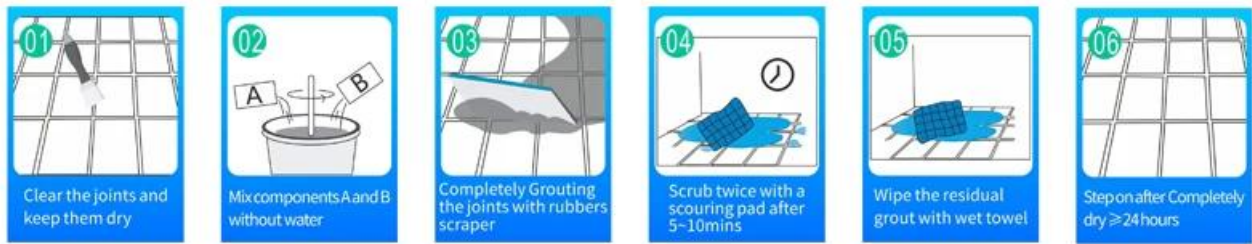

Ang kelin waterborne epoxy adhesive ay isang high-end na produktong pangkapaligiran. Ang matte na texture, ay nagbibigay sa iyo ng isang mababang-key luho pampalamuti estilo, at ang magkasanib na ibabaw ay mukhang perpektong akma sa ceramic tile. Mga iba't ibang kulay, hayaan ang iyong lugar ng dekorasyon na sparkling. Ito ay gawa ni [Wholesaler ng tile ng tile ng grawt ng Tsina](#). Ang subbase na kurso ng waterborne epoxy dagta ay gumagawa ng ganap na kapaligiran sa produkto. Ang natural na buhangin na naka-calculate sa mataas na temperatura ay ginagawang natural at maganda ang kulay at hindi kailanman kumukupas. Ang produkto ay maaaring mas mahusay na magamit sa mga kasukasan ng ceramic tile, bato, baso, mosaic tile sa dingding o harina sa banyo, kusina, kwarto at iba pa. Ito ay isang produkto ng kagustuhan sa dekorasyon ng pamilya, pagdaragdag ng negatibong oxygen ion upang linisin ang hangin. Pinagsamang pagsasaliksik at pag-unlad ng mga produkto ng Australia upang gawing mas mahusay ang pagganap, at sa pamamagitan ng gabay sa kalidad ng madiskarteng kontrol sa kalidad ng Chinese Academy of Science, upang gawing matatag ang kalidad ng mga produkto.

Mga pagkakaiba-iba ng mga kulay para sa iyong pinili. Magbigay din ng mga pasadyang kulay.

- Off White
- Gainsboro
- Grayish
- Medium Gray
- Dull Gray
- Silver Gray
- Metal Gray
- Starry Gray
- Luxury Gray
- Slate Gray
- Greyish Green
- Yellow Gray
- Brownness
- Terra Brown
- Glacier White
- Calaeatta
- Pearl Gold
- Primrose Yellow
- Shiny Gold
- Buff Beige
- Grayish Yellow
- Yellowish Brown
- Soft Khaki
- Olive Brown
- Brown
- Reddish Brown
- Dark Brown
- Rock Black

Magbigay ng Solusyon sa Buong Silid na Gap

Maikling Proseso ng Konstruksiyon

Professional Joint-Pressing Tool

Kalamangan ng Kumpanya

Pangkalahatang-ideya ng Pabrika

Linya ng Creaming Machine

Makina sa Pagsubok