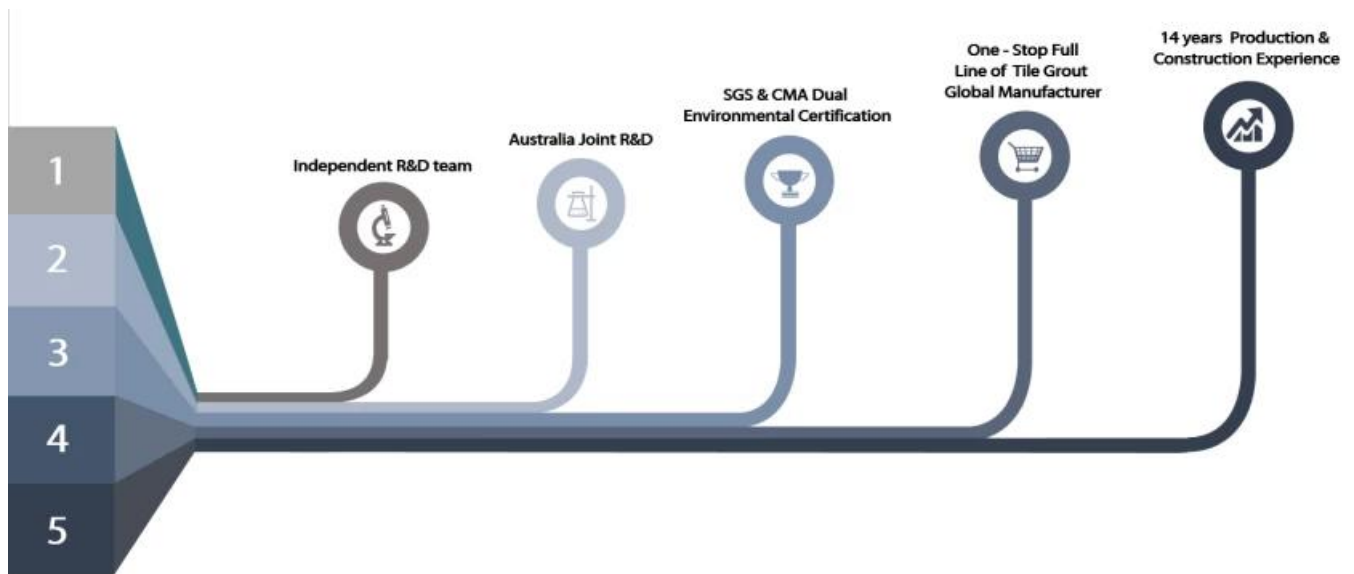

Ang kelin waterborne epoxy adhesive ay isang high-end na produktong pangkapaligiran. Ang matte na texture, ay nagbibigay sa iyo ng isang mababang-key luho pampalamuti estilo, at ang magkasanib na ibabaw ay mukhang perpektong akma sa ceramic tile. Mga iba't ibang kulay, hayaan ang iyong lugar ng dekorasyon na sparkling. Ito ay gawa ni [Wholesaler ng tile ng tile ng grawt ng Tsina](#). Ang subbase na kurso ng waterborne epoxy dagta ay gumagawa ng ganap na kapaligiran sa produkto. Ang natural na buhangin na naka-calculate sa mataas na temperatura ay ginagawang natural at maganda ang kulay at hindi kailanman kumukupas. Ang produkto ay maaaring mas mahusay na magamit sa mga kasukasan ng ceramic tile, bato, baso, mosaic tile sa dingding o harina sa banyo, kusina, kwarto at iba pa. Ito ay isang produkto ng kagustuhan sa dekorasyon ng pamilya, pagdaragdag ng negatibong oxygen ion upang linisin ang hangin. Pinagsamang pagsasaliksik at pag-unlad ng mga produkto ng Australia upang gawing mas mahusay ang pagganap, at sa pamamagitan ng gabay sa kalidad ng madiskarteng kontrol sa kalidad ng Chinese Academy of Science, upang gawing matatag ang kalidad ng mga produkto.

Magbigay ng Solusyon sa Buong Silid na Gap

Maikling Proseso ng Konstruksiyon

Professional Joint-Pressing Tool

Kalamangan ng Kumpanya

Pangkalahatang-ideya ng Pabrika

Linya ng Creaming Machine

Makina sa Pagsubok

Batching Production Line

Cooling Filling

Pagpuno ng Linya ng Makina

Makina na pinahiran ng pelikula

Real Material Stock

Stock

Sertipikasyon