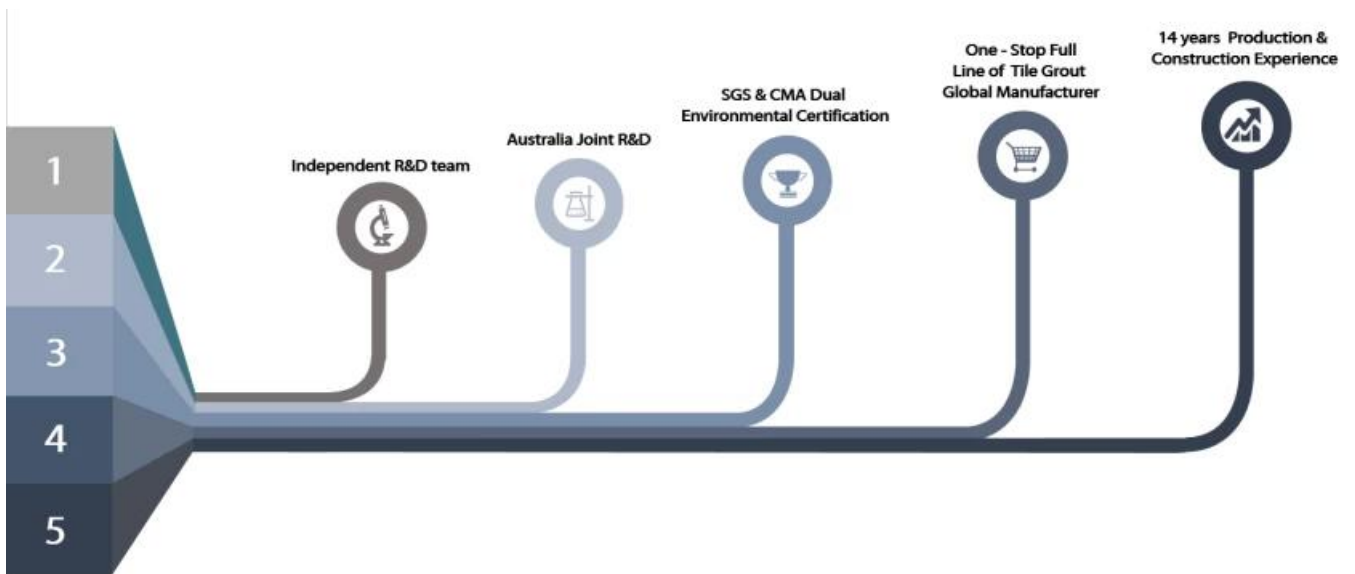

Kalamangan ng Kumpanya