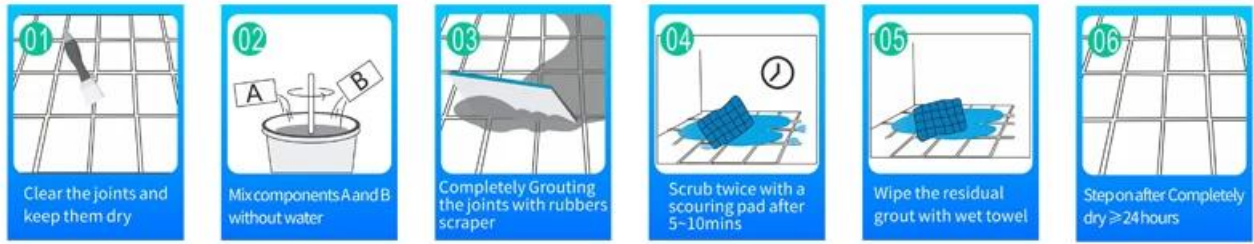

Ang kelin waterborne epoxy adhesive ay isang high-end na produktong pangkapaligiran. Ginawa ng Kelin China waterborne epoxy adhesive na tagagawa. Ang matte na texture, ay nagbibigay sa iyo ng isang mababang-key luho pampalamuti estilo, at ang magkasanib na ibabaw ay mukhang perpektong akma sa ceramic tile. Mga iba't ibang kulay, hayaan ang iyong lugar ng dekorasyon na sparkling. Ang subbase na kurso ng waterborne epoxy dagta ay gumagawa ng ganap na kapaligiran sa produkto. Ang natural na buhangin na naka-calculate sa mataas na temperatura ay ginagawang natural at maganda ang kulay at hindi kailanman kumukupas. Ang produkto ay maaaring mas mahusay na magamit sa mga kasukasuan ng ceramic tile, bato, baso, mosaic tile sa dingding o harina sa banyo, kusina, kwarto at iba pa. Ito ay isang produkto ng kagustuhan sa dekorasyon ng pamilya, pagdaragdag ng negatibong oxygen ion upang linisin ang hangin. Pinagsamang pagsasaliksik at pag-unlad ng mga produkto ng Australia upang gawing mas mahusay ang pagganap, at sa pamamagitan ng gabay sa kalidad ng madiskarteng kontrol sa kalidad ng Chinese Academy of Science, upang gawing matatag ang kalidad ng mga produkto.

**Mga pagkakaiba-iba ng mga kulay para sa iyong pinili. Magbigay din ng mga pasadyang kulay.**

**Magbigay ng Solusyon sa Buong Silid na Gap**

**Maikling Proseso ng Konstruksiyon**