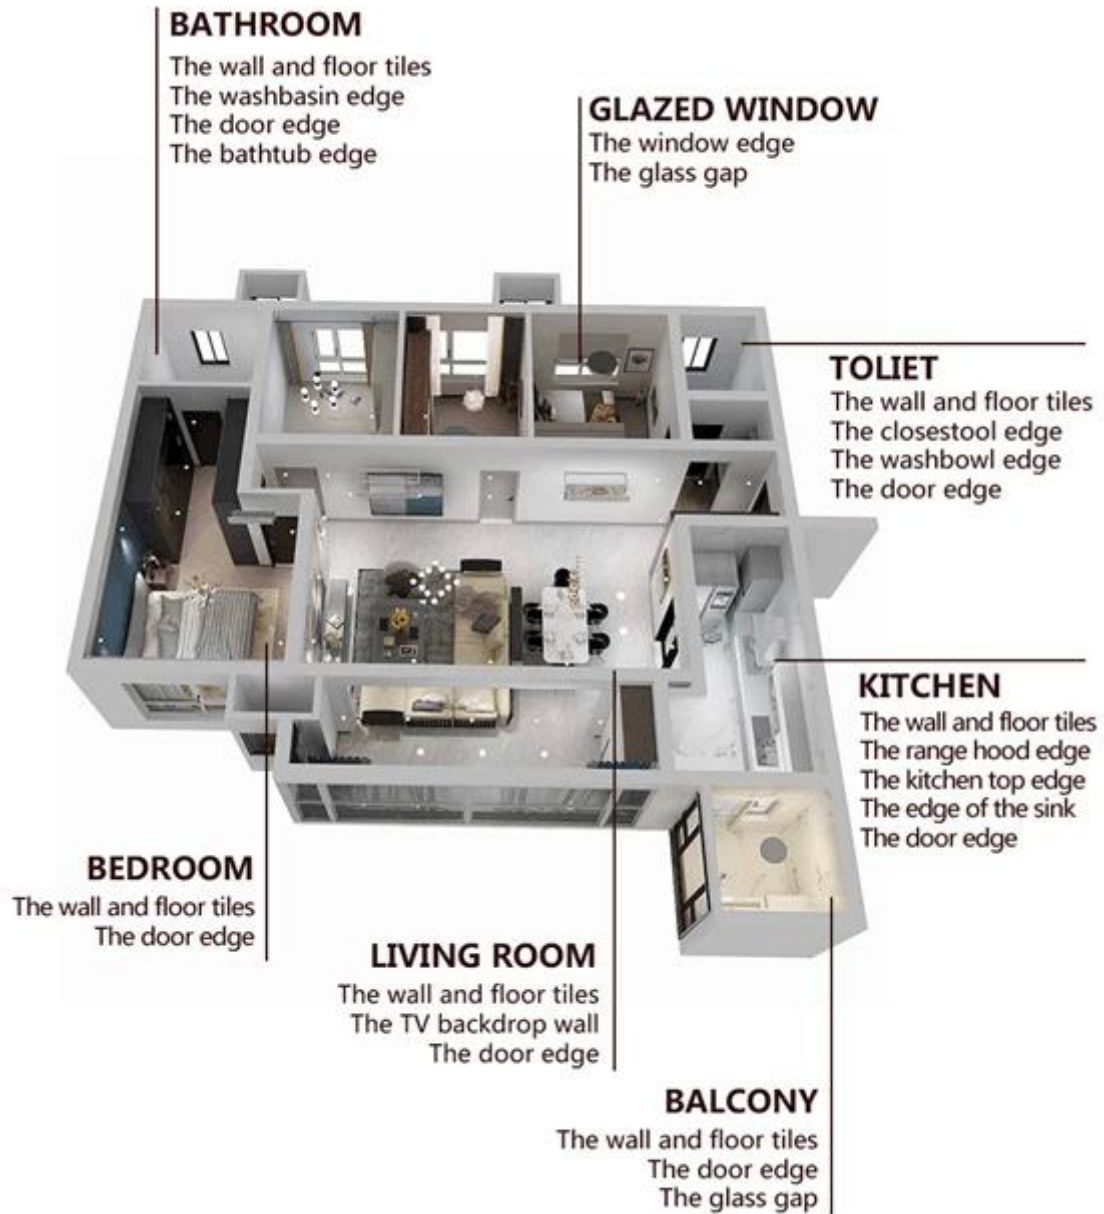

Ang kelin waterborne epoxy adhesive ay isang high-end na produktong pangkapaligiran. Ginawa ng Kelin China waterborne epoxy adhesive na tagagawa. Ang matte na texture, ay nagbibigay sa iyo ng isang mababang-key luho pampalamuti estilo, at ang magkasanib na ibabaw ay mukhang perpektong akma sa ceramic tile. Mga iba't ibang kulay, hayaan ang iyong lugar ng dekorasyon na sparkling. Ang subbase na kurso ng waterborne epoxy dagta ay gumagawa ng ganap na kapaligiran sa produkto. Ang natural na buhangin na naka-calculate sa mataas na temperatura ay ginagawang natural at maganda ang kulay at hindi kailanman kumukupas. Ang produkto ay maaaring mas mahusay na magamit sa mga kasukasuan ng ceramic tile, bato, baso, mosaic tile sa dingding o harina sa banyo, kusina, kwarto at iba pa. Ito ay isang produkto ng kagustuhan sa dekorasyon ng pamilya, pagdaragdag ng negatibong oxygen ion upang linisin ang hangin. Pinagsamang pagsasaliksik at pag-unlad ng mga produkto ng Australia upang gawing mas mahusay ang pagganap, at sa pamamagitan ng gabay sa kalidad ng madiskarteng kontrol sa kalidad ng Chinese Academy of Science, upang gawing matatag ang kalidad ng mga produkto.

**Mga pagkakaiba-iba ng mga kulay para sa iyong pinili. Magbigay din ng mga pasadyang kulay.**

**Magbigay ng Solusyon sa Buong Silid na Gap**

**Maikling Proseso ng Konstruksiyon**