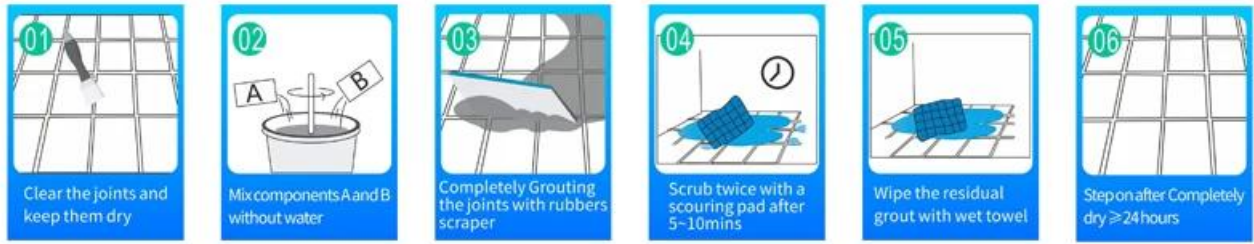

Kelin Waterborne epoxy adhesive ay isang high-end na produkto ng kapaligiran. Matte texture, ay nagbibigay sa iyo ng isang mababang-key luho pandekorasyon estilo, at ang pinagsamang ibabaw ay mukhang perpekto magkasya sa ceramic tile. Varieties ng mga kulay, hayaan ang iyong palamuti lugar sparkling. Ang subbase course ng waterborne epoxy dagta ay gumagawa ng produkto ganap na kapaligiran. Natural na buhangin calcined sa mataas na temperatura ay gumagawa ng kulay mas natural at maganda at hindi kailanman fades. Ang mga produkto na ginawa ni Kelin. **Ceramic sealant supplier.** Maaaring mas mahusay na ginagamit sa mga joints ng ceramic tile, bato, salamin, mosaic tile sa pader o harina sa banyo, kusina, kwarto at iba pa. Ito ay isang produkto ng kagustuhan sa palamuti ng pamilya, pagdaragdag ng negatibong oxygen ion upang linisin ang hangin. Australia joint research at development products upang gumawa ng mas mahusay na pagganap, at sa pamamagitan ng Chinese Academy of Sciences strategic control guidance control, upang gumawa ng kalidad ng produkto matatag.

Varieties ng mga kulay para sa iyong pinili. Nagbibigay din ng mga pasadyang kulay.

- Off White
- Gainsboro
- Grayish
- Medium Gray
- Dull Gray
- Silver Gray
- Metal Gray
- Starry Gray
- Luxury Gray
- Slate Gray
- Greyish Green
- Yellow Gray
- Brownness
- Terra Brown
- Glacier White
- Calaeatta
- Pearl Gold
- Primrose Yellow
- Shiny Gold
- Buff Beige
- Grayish Yellow
- Yellowish Brown
- Soft Khaki
- Olive Brown
- Brown
- Reddish Brown
- Dark Brown
- Rock Black

Magbigay ng buong solusyon sa kuwarto ng puwang

Maikling proseso ng konstruksiyon

Professional joint-pressing tool.

Kumpanya ng Kumpanya

Pangkalahatang-ideya ng pabrika

Creaming Machine Line.

Pagsubok machine