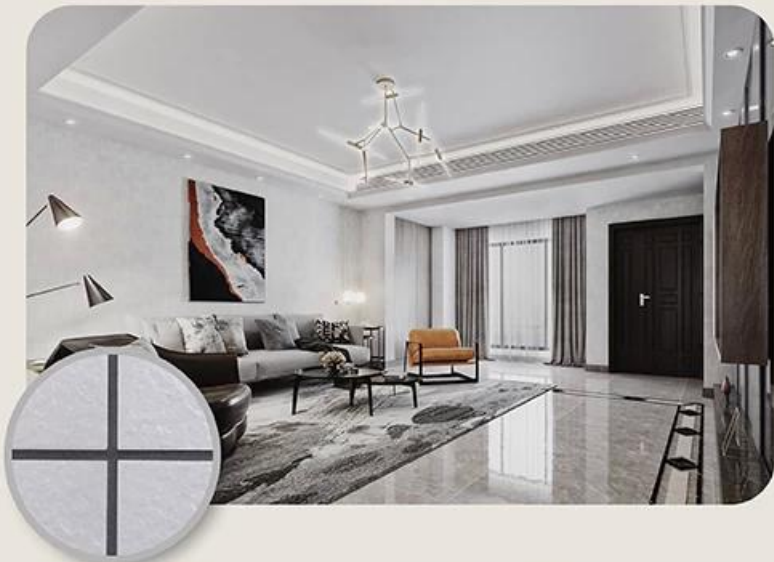

- Off White
- Gainsboro
- Grayish
- Medium Gray
- Dull Gray
- Silver Gray
- Metal Gray
- Starry Gray
- Luxury Gray
- Slate Gray
- Greyish Green
- Yellow Gray
- Brownness
- Terra Brown
- Glacier White
- Calaeatta
- Pearl Gold
- Primrose Yellow
- Shiny Gold
- Buff Beige
- Grayish Yellow
- Yellowish Brown
- Soft Khaki
- Olive Brown
- Brown
- Reddish Brown
- Dark Brown
- Rock Black

Magbigay ng Solusyon sa Buong Silid na Gap