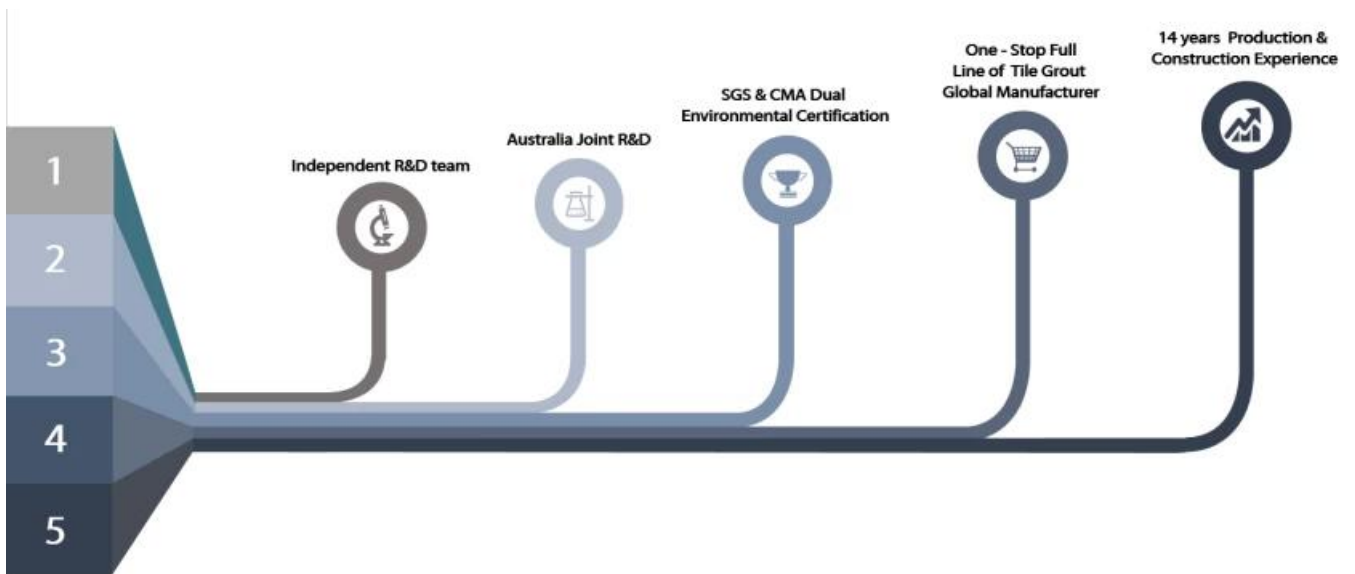

Ang kelin waterborne epoxy adhesive ay isang high-end na produktong pangkapaligiran. Ang matte na texture, ay nagbibigay sa iyo ng isang mababang-key luho pampalamuti estilo, at ang magkasanib na ibabaw ay mukhang perpektong akma sa ceramic tile. Mga iba't ibang kulay, hayaan ang iyong lugar ng dekorasyon na sparkling. Ang subbase na kurso ng waterborne epoxy dagta ay gumagawa ng ganap na kapaligiran sa produkto. Ang natural na buhangin na naka-calculate sa mataas na temperatura ay ginagawang natural at maganda ang kulay at hindi kailanman kumukupas. Ang produkto ay maaaring mas mahusay na magamit sa mga kasukasuan ng ceramic tile, bato, baso, mosaic tile sa dingding o harina sa banyo, kusina, kwarto at iba pa. Ito ay isang produkto ng kagustuhan sa dekorasyon ng pamilya, pagdaragdag ng negatibong oxygen ion upang linisin ang hangin. Pinagsamang pagsasaliksik at pag-unlad ng mga produkto ng Australia upang gawing mas mahusay ang pagganap, at sa pamamagitan ng gabay sa kalidad ng madiskarteng kontrol sa kalidad ng Chinese Academy of Science, upang gawing matatag ang kalidad ng mga produkto. Kung pipiliin mo [mamamakyaw ng epoxy grout](#), mangyaring piliin si Kelin.

Magbigay ng Solusyon sa Buong Silid na Gap

Maikling Proseso ng Konstruksiyon

Professional Joint-Pressing Tool

Kalamangan ng Kumpanya

Pangkalahatang-ideya ng Pabrika

Linya ng Creaming Machine

Makina sa Pagsubok

Batching Production Line

Cooling Filling

Pagpuno ng Linya ng Makina

Makina na pinahiran ng pelikula

Real Material Stock

Stock

Sertipikasyon