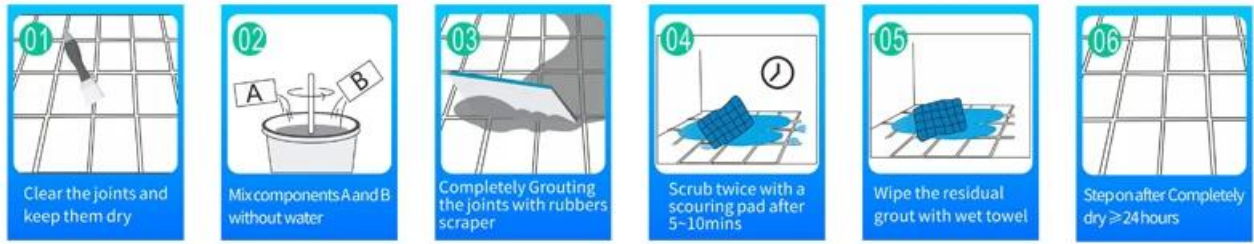

Ang kelin waterborne epoxy adhesive ay isang high-end na produktong pangkapaligiran. Ang matte na texture, ay nagbibigay sa iyo ng isang mababang-key luho pampalamuti estilo, at ang magkasanib na ibabaw ay mukhang perpektong akma sa ceramic tile. Mga iba't ibang kulay, hayaan ang iyong lugar ng dekorasyon na sparkling. Ang subbase na kurso ng waterborne epoxy dagta ay gumagawa ng ganap na kapaligiran sa produkto. Ang natural na buhangin na naka-calculate sa mataas na temperatura ay ginagawang natural at maganda ang kulay at hindi kailanman kumukupas. Ang produkto ay maaaring mas mahusay na magamit sa mga kasukasuan ng ceramic tile, bato, baso, mosaic tile sa dingding o harina sa banyo, kusina, kwarto at iba pa. Ito ay isang produkto ng kagustuhan sa dekorasyon ng pamilya, pagdaragdag ng negatibong oxygen ion upang linisin ang hangin. Pinagsamang pagsasaliksik at pag-unlad ng mga produkto ng Australia upang gawing mas mahusay ang pagganap, at sa pamamagitan ng gabay sa kalidad ng madiskarteng kontrol sa kalidad ng Chinese Academy of Science, upang gawing matatag ang kalidad ng mga produkto. Kung pipiliin mo [mamamakyaw ng epoxy grout](#), mangyaring piliin si Kelin.

Mga pagkakaiba-iba ng mga kulay para sa iyong pinili. Magbigay din ng mga pasadyang kulay.

- Off White
- Gainsboro
- Grayish
- Medium Gray
- Dull Gray
- Silver Gray
- Metal Gray
- Starry Gray
- Luxury Gray
- Slate Gray
- Greyish Green
- Yellow Gray
- Brownness
- Terra Brown
- Glacier White
- Calaeatta
- Pearl Gold
- Primrose Yellow
- Shiny Gold
- Buff Beige
- Grayish Yellow
- Yellowish Brown
- Soft Khaki
- Olive Brown
- Brown
- Reddish Brown
- Dark Brown
- Rock Black

Magbigay ng Solusyon sa Buong Silid na Gap

Maikling Proseso ng Konstruksiyon

Professional Joint-Pressing Tool

Kalamangan ng Kumpanya

Pangkalahatang-ideya ng Pabrika

Linya ng Creaming Machine

Makina sa Pagsubok