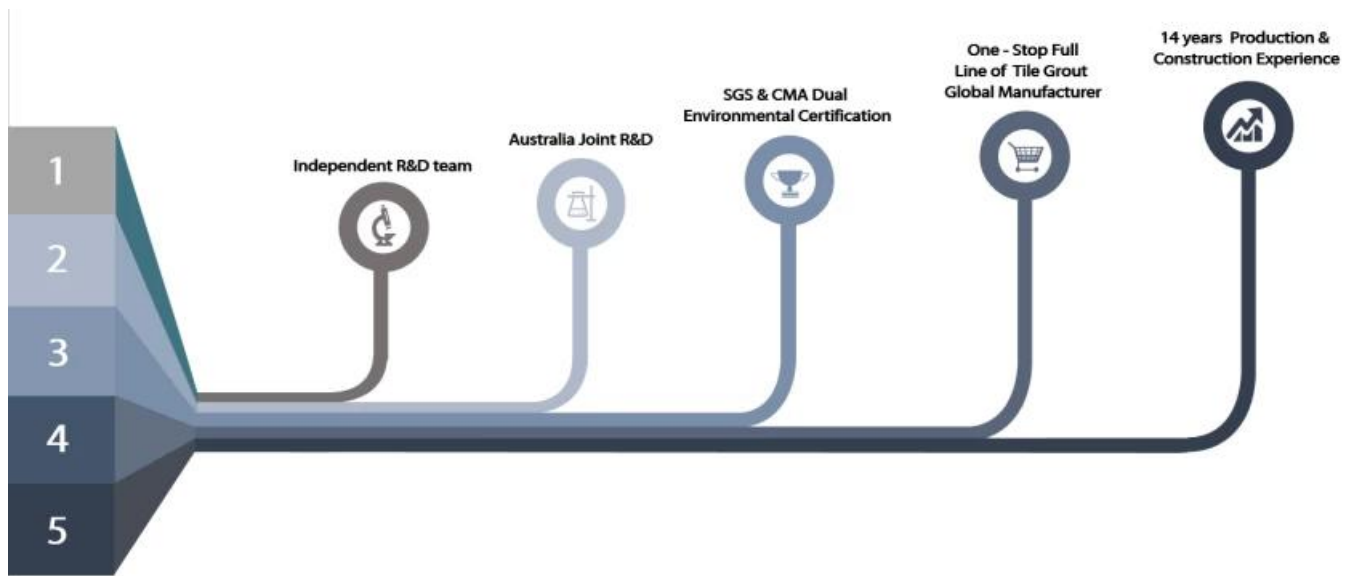

Ang kelin waterborne epoxy adhesive ay isang high-end na produktong pangkapaligiran. Ang matte na texture, ay nagbibigay sa iyo ng isang mababang-key luho pampalamuti estilo, at ang magkasanib na ibabaw ay mukhang perpektong akma sa ceramic tile. Mga iba't ibang kulay, hayaan ang iyong lugar ng dekorasyon na sparkling. Ang subbase na kurso ng waterborne epoxy dagta ay gumagawa ng ganap na kapaligiran sa produkto. Ang natural na buhangin na naka-calculate sa mataas na temperatura ay ginagawang natural at maganda ang kulay at hindi kailanman kumukupas. Ang produkto ay maaaring mas mahusay na magamit sa mga kasukasuan ng ceramic tile, bato, baso, mosaic tile sa dingding o harina sa banyo, kusina, kwarto at iba pa. Ito ay gawa ni Kelin [Ang tagapagtustos ng ceramic tile ng China](#). Ito ay isang produkto ng kagustuhan sa dekorasyon ng pamilya, pagdaragdag ng negatibong oxygen ion upang linisin ang hangin. Pinagsamang pagsasaliksik at pag-unlad ng mga produkto ng Australia upang gawing mas mahusay ang pagganap, at sa pamamagitan ng gabay sa kalidad ng madiskarteng kontrol sa kalidad ng Chinese Academy of Science, upang maging matatag ang kalidad ng mga produkto.

Magbigay ng Solusyon sa Buong Silid na Gap

Maikling Proseso ng Konstruksiyon

Professional Joint-Pressing Tool

Kalamangan ng Kumpanya

Pangkalahatang-ideya ng Pabrika

Linya ng Creaming Machine

Makina sa Pagsubok

Batching Production Line

Cooling Filling

Pagpuno ng Linya ng Makina

Makina na pinahiran ng pelikula

Real Material Stock

Stock

Sertipikasyon