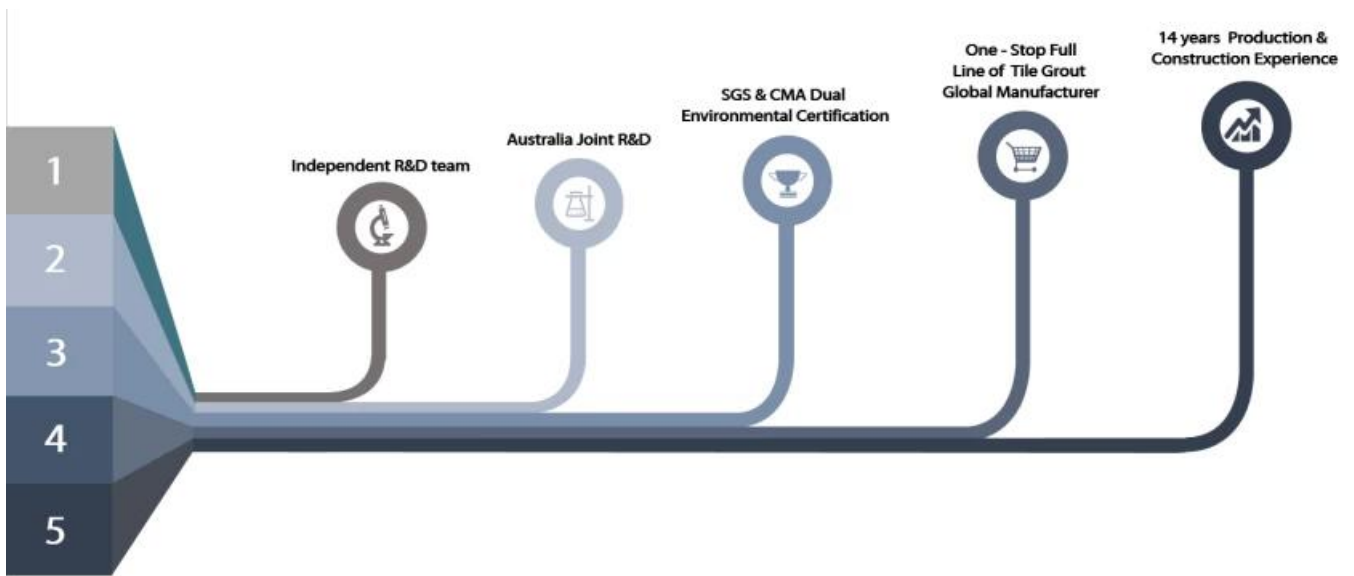

Ang kelin waterborne epoxy adhesive ay isang high-end na produktong pangkapaligiran. Ang matte na texture, ay nagbibigay sa iyo ng isang mababang-key luho pampalamuti estilo, at ang magkasanib na ibabaw ay mukhang perpektong akma sa ceramic tile. Mga iba't ibang kulay, hayaan ang iyong lugar ng dekorasyon na sparkling. Ang subbase na kurso ng waterborne epoxy dagta ay gumagawa ng ganap na kapaligiran sa produkto. Ang natural na buhangin na naka-calculate sa mataas na temperatura ay ginagawang natural at maganda ang kulay at hindi kailanman kumukupas. Ang produkto ay maaaring mas mahusay na magamit sa mga kasukasuan ng ceramic tile, bato, baso, mosaic tile sa dingding o harina sa banyo, kusina, kwarto at iba pa. Ito ay isang produkto ng kagustuhan sa dekorasyon ng pamilya, pagdaragdag ng negatibong oxygen ion upang linisin ang hangin. Pinagsamang pagsasaliksik at pag-unlad ng mga produkto ng Australia upang gawing mas mahusay ang pagganap, at sa pamamagitan ng gabay sa kalidad ng madiskarteng kontrol sa kalidad ng Chinese Academy of Science, upang gawing matatag ang kalidad ng mga produkto. Kung pipiliin mo [Ang tagagawa ng malagkit na epoxy ng Tsina waterbom](#), mangyaring piliin si Kelin.

Magbigay ng Solusyon sa Buong Silid na Gap

Maikling Proseso ng Konstruksiyon

Professional Joint-Pressing Tool

Kalamagan ng Kumpanya

Pangkalahatang-ideya ng Pabrika

Linya ng Creaming Machine

Makina sa Pagsubok

Batching Production Line

Cooling Filling

Pagpuno ng Linya ng Makina

Makina na pinahiran ng pelikula

Real Material Stock

Stock

Sertipikasyon