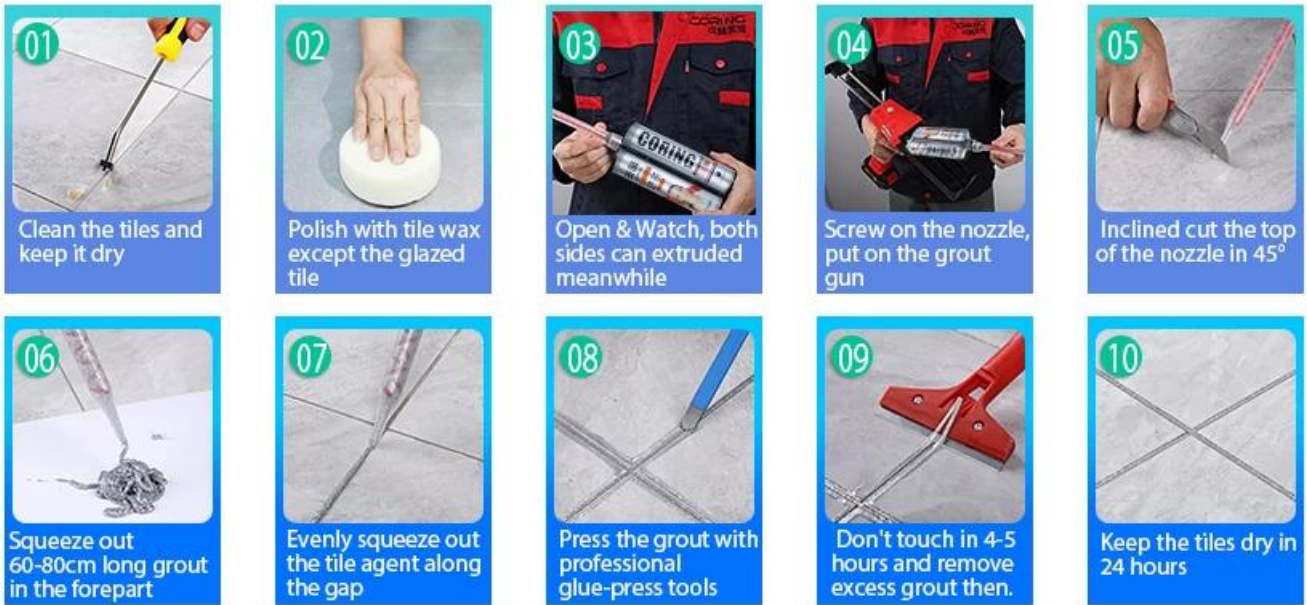

Professional joint-pressing tool.

Kumpanya ng Kumpanya