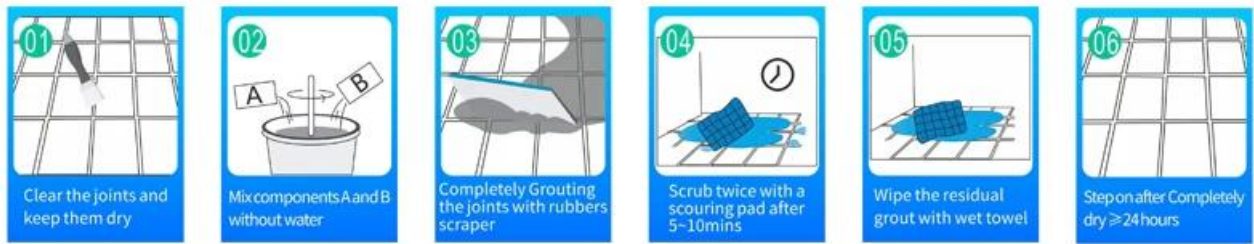

Kelin Waterborne epoxy adhesive ay isang high-end na produkto ng kapaligiran. Matte texture, ay nagbibigay sa iyo ng isang mababang-key luho pandekorasyon estilo, at ang pinagsamang ibabaw ay mukhang perpekto magkasya sa ceramic tile. Varieties ng mga kulay, hayaan ang iyong palamuti lugar sparkling. Ang subbase course ng waterborne epoxy dagta ay gumagawa ng produkto ganap na kapaligiran. Natural na buhangin calcined sa mataas na temperatura ay gumagawa ng kulay mas natural at maganda at hindi kailanman fades. Ang produkto ay maaaring mas mahusay na ginagamit sa mga joints ng ceramic tile, bato, salamin, mosaic tile sa pader o harina sa banyo, kusina, kwarto at iba pa. Ito ay isang produkto ng kagustuhan sa palamuti ng pamilya, pagdaragdag ng negatibong oxygen ion upang linisin ang hangin. Australia joint research at development products upang gumawa ng mas mahusay na pagganap, at sa pamamagitan ng Chinese Academy of Sciences strategic control guidance control, upang gumawa ng kalidad ng produkto matatag. Kelin. [Ceramic Tile Grout Manufacturer.](#), ikaw ay mapagkakatiwalaan.

Varieties ng mga kulay para sa iyong pinili. Nagbibigay din ng mga pasadyang kulay.

- Off White
- Gainsboro
- Grayish
- Medium Gray
- Dull Gray
- Silver Gray
- Metal Gray
- Starry Gray
- Luxury Gray
- Slate Gray
- Greyish Green
- Yellow Gray
- Brownness
- Terra Brown
- Glacier White
- Calaeatta
- Pearl Gold
- Primrose Yellow
- Shiny Gold
- Buff Beige
- Grayish Yellow
- Yellowish Brown
- Soft Khaki
- Olive Brown
- Brown
- Reddish Brown
- Dark Brown
- Rock Black

Magbigay ng buong solusyon sa puwang ng kuwarto

Maikling proseso ng konstruksiyon

Professional joint-pressing tool.

Kumpanya ng Kumpanya

Pangkalahatang-ideya ng pabrika

Creaming Machine Line.

Pagsubok machine