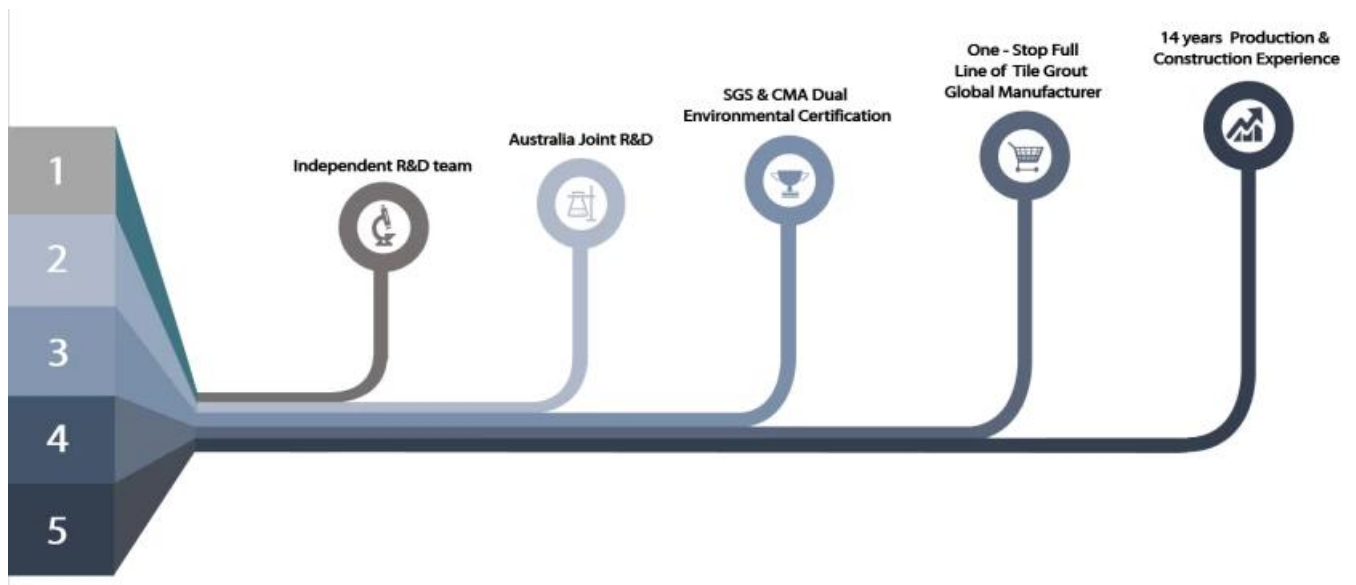

Kelin Waterborne epoxy adhesive ay isang high-end na produkto ng kapaligiran. Matte texture, ay nagbibigay sa iyo ng isang mababang-key luho pandekorasyon estilo, at ang pinagsamang ibabaw ay mukhang perpekto magkasya sa ceramic tile. Varieties ng mga kulay, hayaan ang iyong palamuti lugar sparkling. Ang subbase course ng waterborne epoxy dagta ay gumagawa ng produkto ganap na kapaligiran. Natural na buhangin calcined sa mataas na temperatura ay gumagawa ng kulay mas natural at maganda at hindi kailanman fades. Ang produkto ay maaaring mas mahusay na ginagamit sa mga joints ng ceramic tile, bato, salamin, mosaic tile sa pader o harina sa banyo, kusina, kwarto at iba pa. Ito ay isang produkto ng kagustuhan sa palamuti ng pamilya, pagdaragdag ng negatibong oxygen ion upang linisin ang hangin. Australia joint research at development products upang gumawa ng mas mahusay na pagganap, at sa pamamagitan ng Chinese Academy of Sciences strategic control guidance control, upang gumawa ng kalidad ng produkto matatag. Kelin. [Ceramic Tile Grout Manufacturer.](#), ikaw ay mapagkakatiwalaan.

Magbigay ng buong solusyon sa puwang ng kuwarto

Maikling proseso ng konstruksiyon

Professional joint-pressing tool.

Kumpanya ng Kumpanya

Pangkalahatang-ideya ng pabrika

Creaming Machine Line.

Pagsubok machine

Batching production line.

Paglamig ng pag-file

Pagpuno ng linya ng makina

Film-coated machine.

Real Material Stock.

Stock

Sertipikasyon