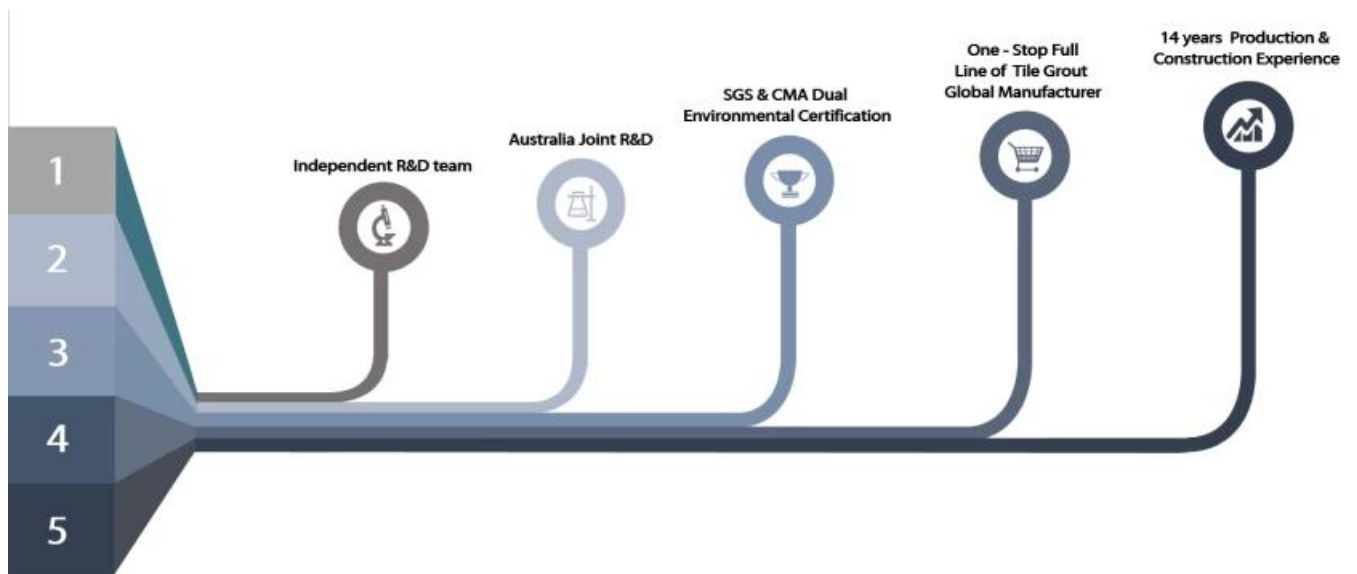

Kelin Waterborne epoxy adhesive ay isang high-end na produkto ng kapaligiran. Ito ay napakataanyag sa [Tile Grout Market](#). Matte texture, ay nagbibigay sa iyo ng isang mababang-key luho pandekorasyon estilo, at ang pinagsamang ibabaw ay mukhang perpekto magkasya sa ceramic tile. Varieties ng mga kulay, hayaan ang iyong palamuti lugar sparkling. Ang subbase course ng waterborne epoxy dagta ay gumagawa ng produkto ganap na kapaligiran. Natural na buhangin calcined sa mataas na temperatura ay gumagawa ng kulay mas natural at maganda at hindi kailanman fades. Ang produkto ay maaaring mas mahusay na ginagamit sa mga joints ng ceramic tile, bato, salamin, mosaic tile sa pader o harina sa banyo, kusina, kwarto at iba pa. Ito ay isang produkto ng kagustuhan sa palamuti ng pamilya, pagdaragdag ng negatibong oxygen ion upang linisin ang hangin. Australia joint research at development products upang gumawa ng mas mahusay na pagganap, at sa pamamagitan ng Chinese Academy of Sciences strategic control guidance control, upang gumawa ng kalidad ng produkto matatag.

Magbigay ng buong solusyon sa kuwarto ng puwang

Maikling proseso ng konstruksiyon

Professional joint-pressing tool.

Kumpanya ng Kumpanya

Pangkalahatang-ideya ng pabrika

Creaming Machine Line.

Pagsubok machine

Batching production line.

Paglami ng pag-file

Pagpuno ng linya ng makina

Film-coated machine.

Real Material Stock.

Stock

Sertipikasyon