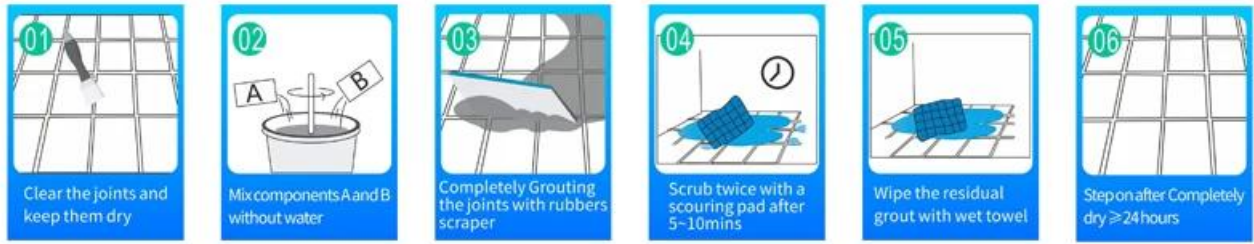

Kelin Waterborne epoxy adhesive ay isang high-end na produkto ng kapaligiran. Ito ay napakataanyag sa [Tile Grout Market](#). Matte texture, ay nagbibigay sa iyo ng isang mababang-key luho pandekorasyon estilo, at ang pinagsamang ibabaw ay mukhang perpekto magkasya sa ceramic tile. Varieties ng mga kulay, hayaan ang iyong palamuti lugar sparkling. Ang subbase course ng waterborne epoxy dagta ay gumagawa ng produkto ganap na kapaligiran. Natural na buhangin calcined sa mataas na temperatura ay gumagawa ng kulay mas natural at maganda at hindi kailanman fades. Ang produkto ay maaaring mas mahusay na ginagamit sa mga joints ng ceramic tile, bato, salamin, mosaic tile sa pader o harina sa banyo, kusina, kwarto at iba pa. Ito ay isang produkto ng kagustuhan sa palamuti ng pamilya, pagdaragdag ng negatibong oxygen ion upang linisin ang hangin. Australia joint research at development products upang gumawa ng mas mahusay na pagganap, at sa pamamagitan ng Chinese Academy of Sciences strategic control guidance control, upang gumawa ng kalidad ng produkto matatag.

Varieties ng mga kulay para sa iyong pinili. Nagbibigay din ng mga pasadyang kulay.

- Off White
- Gainsboro
- Grayish
- Medium Gray
- Dull Gray
- Silver Gray
- Metal Gray
- Starry Gray
- Luxury Gray
- Slate Gray
- Greyish Green
- Yellow Gray
- Brownness
- Terra Brown
- Glacier White
- Calaeatta
- Pearl Gold
- Primrose Yellow
- Shiny Gold
- Buff Beige
- Grayish Yellow
- Yellowish Brown
- Soft Khaki
- Olive Brown
- Brown
- Reddish Brown
- Dark Brown
- Rock Black

Magbigay ng buong solusyon sa kuwarto ng puwang

Maikling proseso ng konstruksiyon

Professional joint-pressing tool.

Kumpanya ng Kumpanya

Pangkalahatang-ideya ng pabrika

Creaming Machine Line.

Pagsubok machine