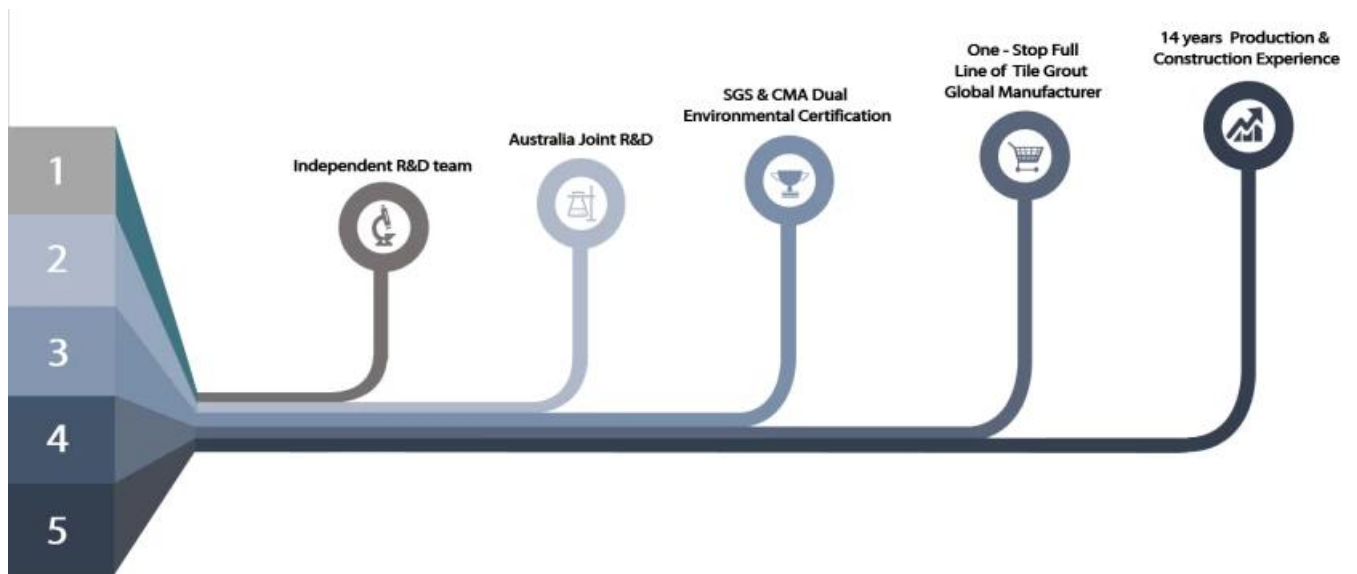

Ang kelin waterborne epoxy adhesive ay isang high-end na produktong pangkapaligiran. Ang matte na texture, ay nagbibigay sa iyo ng isang mababang-key luho pampalamuti estilo, at ang magkasanib na ibabaw ay mukhang perpektong akma sa ceramic tile. Mga iba't ibang kulay, hayaan ang iyong lugar ng dekorasyon na sparkling. Ang subbase na kurso ng waterborne epoxy dagta ay gumagawa ng ganap na kapaligiran sa produkto. Kami ay isang **Supplier ng epoxy tile ng grawt ng Tsina**, ginagarantiyahan ang kalidad ng produkto. Ang natural na buhangin na naka-calculate sa mataas na temperatura ay ginagawang natural at maganda ang kulay at hindi kailanman kumukupas. Ang produkto ay maaaring mas mahusay na magamit sa mga kasukasuan ng ceramic tile, bato, baso, mosaic tile sa dingding o harina sa banyo, kusina, kwarto at iba pa. Ito ay isang produkto ng kagustuhan sa dekorasyon ng pamilya, pagdaragdag ng negatibong oxygen ion upang linisin ang hangin. Pinagsamang pagsasaliksik at pag-unlad ng mga produkto ng Australia upang gawing mas mahusay ang pagganap, at sa pamamagitan ng gabay sa kalidad ng madiskarteng kontrol sa kalidad ng Chinese Academy of Science, upang gawing matatag ang kalidad ng mga produkto.

Magbigay ng Solusyon sa Buong Silid na Gap

Maikling Proseso ng Konstruksiyon

Professional Joint-Pressing Tool

Kalamagan ng Kumpanya

Pangkalahatang-ideya ng Pabrika

Linya ng Creaming Machine

Makina sa Pagsubok

Batching Production Line

Cooling Filling

Pagpuno ng Linya ng Makina

Makina na pinahiran ng pelikula

Real Material Stock

Stock

Sertipikasyon