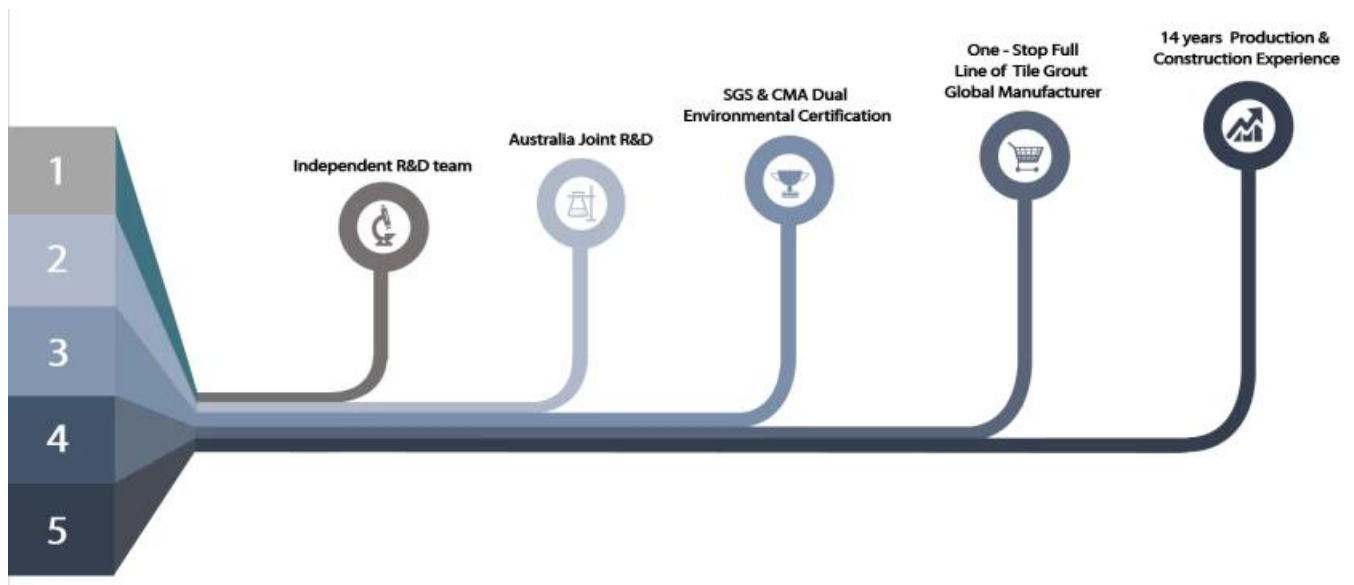

Kelin Waterborne epoxy adhesive ay isang high-end na produkto ng kapaligiran. Matte texture, ay nagbibigay sa iyo ng isang mababang-key luho pandekorasyon estilo, at ang pinagsamang ibabaw ay mukhang perpekto magkasya sa ceramic tile. Varieties ng mga kulay, hayaan ang iyong palamuti lugar sparkling. Ang subbase course ng waterborne epoxy dagta ay gumagawa ng produkto ganap na kapaligiran. Natural na buhangin calcined sa mataas na temperatura ay gumagawa ng kulay mas natural at maganda at hindi kailanman fades. Ang produkto ay maaaring mas mahusay na ginagamit sa mga joints ng ceramic tile, bato, salamin, mosaic tile sa pader o harina sa banyo, kusina, kwarto at iba pa. Ito ay isang produkto ng kagustuhan sa palamuti ng pamilya, pagdaragdag ng negatibong oxygen ion upang linisin ang hangin. Australia joint research at development products upang gumawa ng mas mahusay na pagganap, at sa pamamagitan ng Chinese Academy of Sciences strategic control guidance control, upang gumawa ng kalidad ng produkto matatag. Kung ikaw ay choose [Tile Grout Factory.](#), Pakipili ang Kelin.

**Magbigay ng buong solusyon sa puwang ng kuwarto**

**Maikling proseso ng konstruksiyon**

**Professional joint-pressing tool.**

**Kumpanya ng Kumpanya**

**Pangkalahatang-ideya ng pabrika**

Creaming Machine Line.