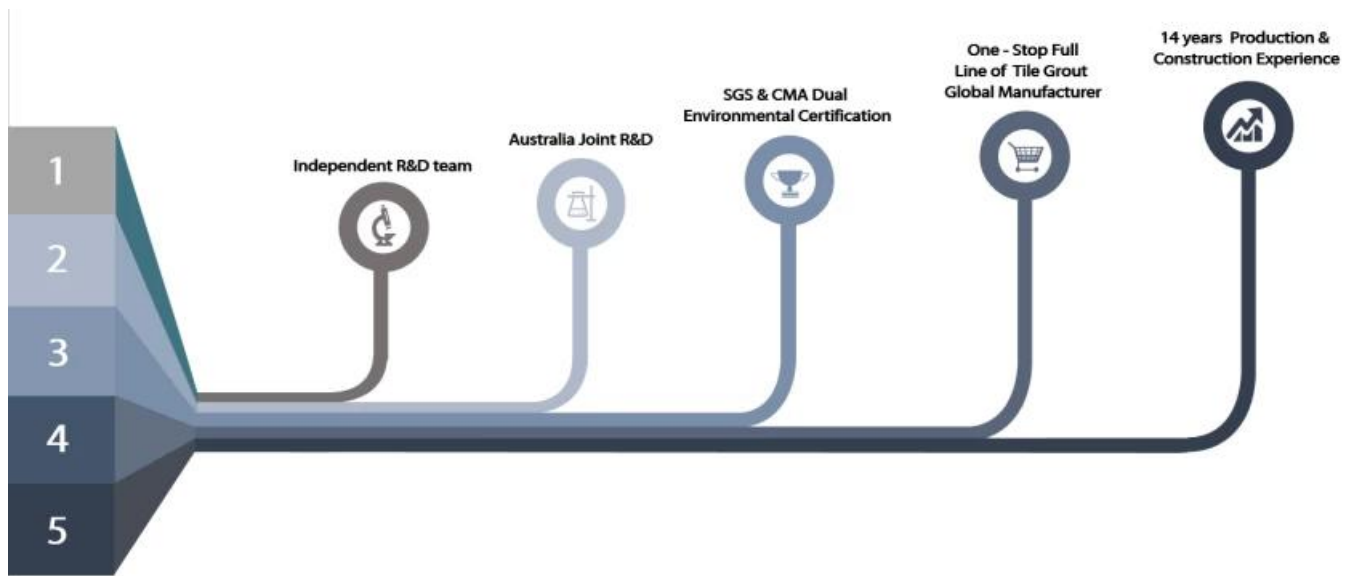

Kalamagan ng Kumpanya