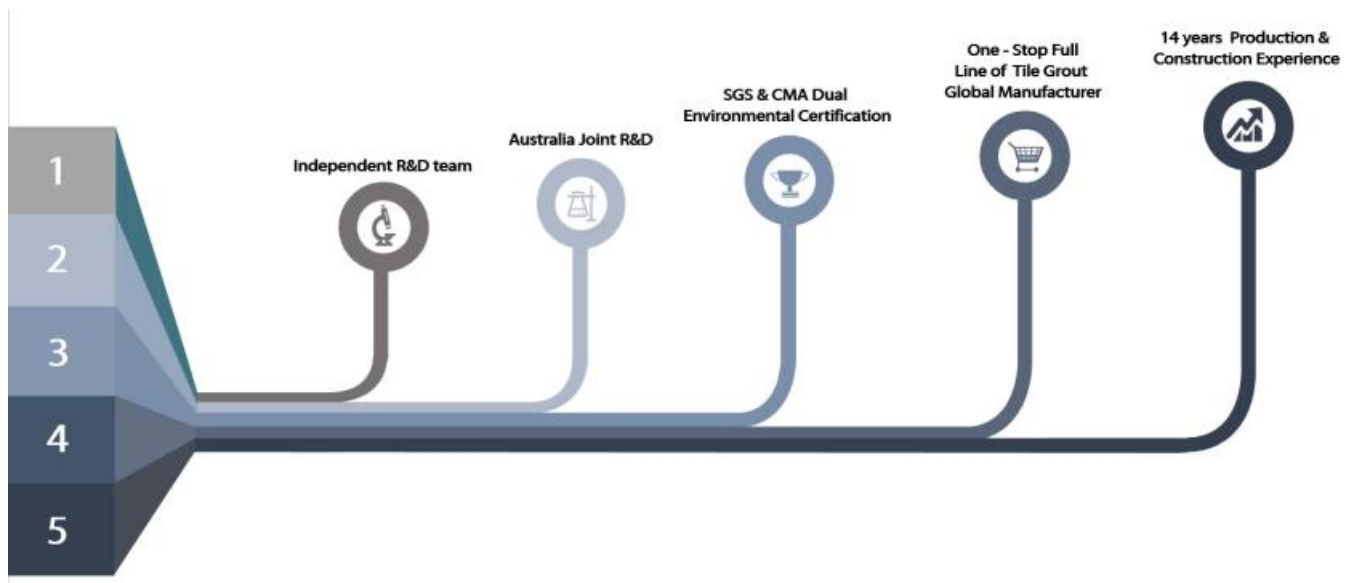

Kelin Waterborne epoxy adhesive ay isang high-end na produkto ng kapaligiran. Matte texture, ay nagbibigay sa iyo ng isang mababang-key luho pandekorasyon estilo, at ang pinagsamang ibabaw ay mukhang perpekto magkasya sa ceramic tile. Varieties ng mga kulay, hayaan ang iyong palamuti lugar sparkling. Ang subbase course ng waterborne epoxy dagta ay gumagawa ng produkto ganap na kapaligiran. Natural na buhangin calcined sa mataas na temperatura ay gumagawa ng kulay mas natural at maganda at hindi kailanman fades. Ang produkto ay maaaring mas mahusay na ginagamit sa mga joints ng ceramic tile, bato, salamin, mosaic tile sa pader o harina sa banyo, kusina, kwarto at iba pa. Ito ay isang produkto ng kagustuhan sa palamuti ng pamilya, pagdaragdag ng negatibong oxygen ion upang linisin ang hangin. Australia joint research at development products upang gumawa ng mas mahusay na pagganap, at sa pamamagitan ng Chinese Academy of Sciences strategic control guidance control, upang gumawa ng kalidad ng produkto matatag. Kelin-ang pinakamahusay [Construction Building Glue Factory.](#)

**Magbigay ng buong solusyon sa kuwarto ng puwang**

**Maikling proseso ng konstruksiyon**

**Professional joint-pressing tool.**

**Kumpanya ng Kumpanya**

**Pangkalahatang-ideya ng pabrika**

Creaming Machine Line.

Pagsukbok machine

Batching production line.

Paglamig ng pag-file

Paguno ng linya ng makina

Film-coated machine.

Real Material Stock.

Stock