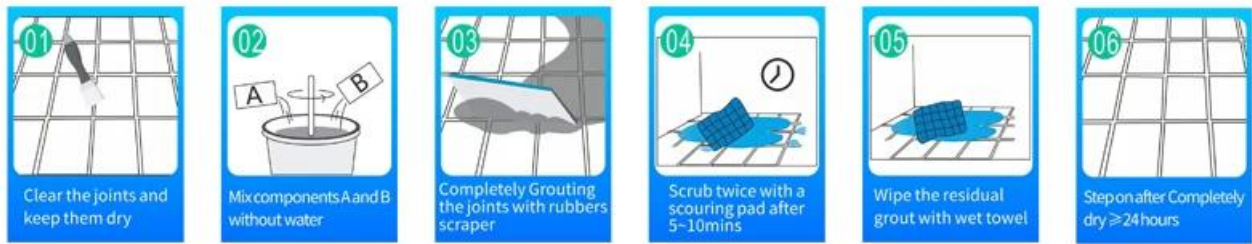

Kelin Waterborne epoxy adhesive ay isang high-end na produkto ng kapaligiran. Matte texture, ay nagbibigay sa iyo ng isang mababang-key luho pandekorasyon estilo, at ang pinagsamang ibabaw ay mukhang perpekto magkasya sa ceramic tile. Varieties ng mga kulay, hayaan ang iyong palamuti lugar sparkling. Ang subbase course ng waterborne epoxy dagta ay gumagawa ng produkto ganap na kapaligiran. Natural na buhangin calcined sa mataas na temperatura ay gumagawa ng kulay mas natural at maganda at hindi kailanman fades. Ang produkto ay maaaring mas mahusay na ginagamit sa mga joints ng ceramic tile, bato, salamin, mosaic tile sa pader o harina sa banyo, kusina, kwarto at iba pa. Ito ay isang produkto ng kagustuhan sa palamuti ng pamilya, pagdaragdag ng negatibong oxygen ion upang linisin ang hangin. Australia joint research at development products upang gumawa ng mas mahusay na pagganap, at sa pamamagitan ng Chinese Academy of Sciences strategic control guidance control, upang gumawa ng kalidad ng produkto matatag. Kelin-ang pinakamahusay [Construction Building Glue Factory.](#)

**Varieties ng mga kulay para sa iyong pinili. Nagbibigay din ng mga pasadyang kulay.**

- Off White
- Gainsboro
- Grayish
- Medium Gray
- Dull Gray
- Silver Gray
- Metal Gray
- Starry Gray
- Luxury Gray
- Slate Gray
- Greyish Green
- Yellow Gray
- Brownness
- Terra Brown
- Glacier White
- Calaeatta
- Pearl Gold
- Primrose Yellow
- Shiny Gold
- Buff Beige
- Grayish Yellow
- Yellowish Brown
- Soft Khaki
- Olive Brown
- Brown
- Reddish Brown
- Dark Brown
- Rock Black

**Magbigay ng buong solusyon sa kuwarto ng puwang**

**Maikling proseso ng konstruksiyon**

**Professional joint-pressing tool.**

**Kumpanya ng Kumpanya**

**Pangkalahatang-ideya ng pabrika**

Creaming Machine Line.