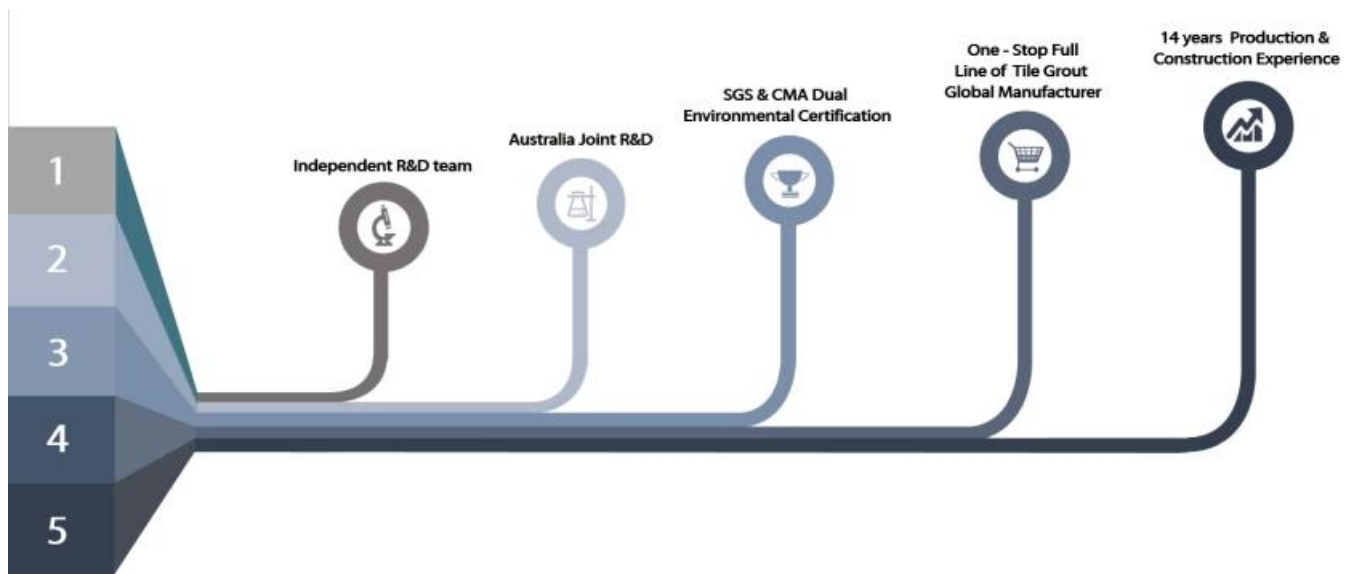

Kelin Waterborne epoxy adhesive ay isang high-end na produkto ng kapaligiran. Matte texture, ay nagbibigay sa iyo ng isang mababang-key luho pandekorasyon estilo, at ang pinagsamang ibabaw ay mukhang perpekto magkasya sa ceramic tile. Varieties ng mga kulay, hayaan ang iyong palamuti lugar sparkling. Ang subbase course ng waterborne epoxy dagta ay gumagawa ng produkto ganap na kapaligiran. Natural na buhangin calcined sa mataas na temperatura ay gumagawa ng kulay mas natural at maganda at hindi kailanman fades. Ang produkto ay maaaring mas mahusay na ginagamit sa mga joints ng ceramic tile, bato, salamin, mosaic tile sa pader o harina sa banyo, kusina, kwarto at iba pa. Ito ay isang produkto ng kagustuhan sa palamuti ng pamilya, pagdaragdag ng negatibong oxygen ion upang linisin ang hangin. Australia joint research at development products upang gumawa ng mas mahusay na pagganap, at sa pamamagitan ng Chinese Academy of Sciences strategic control guidance control, upang gumawa ng kalidad ng produkto matatag. Ang aming mga produkto ay mayaman sa kulay at maganda sa bisa, maligayang pagdating sa pakikipag-ugnay sa amin- Kelin China Waterbom epoxy adhesive tagagawa.

Magbigay ng buong solusyon sa kuwarto ng puwang

Maikling proseso ng konstruksiyon

Professional joint-pressing tool.

Kumpanya ng Kumpanya

Pangkalahatang-ideya ng pabrika

Creaming Machine Line.

Pagsubok machine

Batching production line.

Paglami ng pag-file

Pagpuno ng linya ng makina

Film-coated machine.

Real Material Stock.

Stock

Sertipikasyon