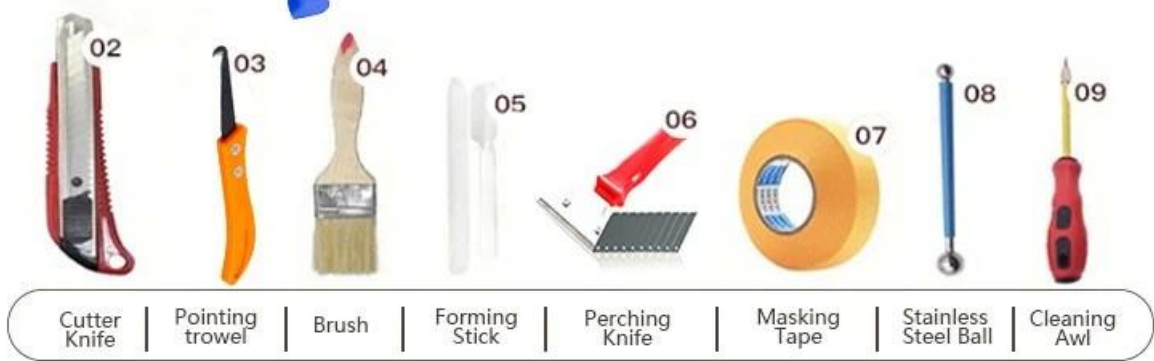

Professional joint-pressing tool.