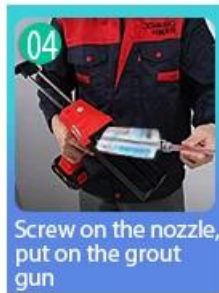

Professional joint-pressing tool.

Kumpanya ng Kumpanya