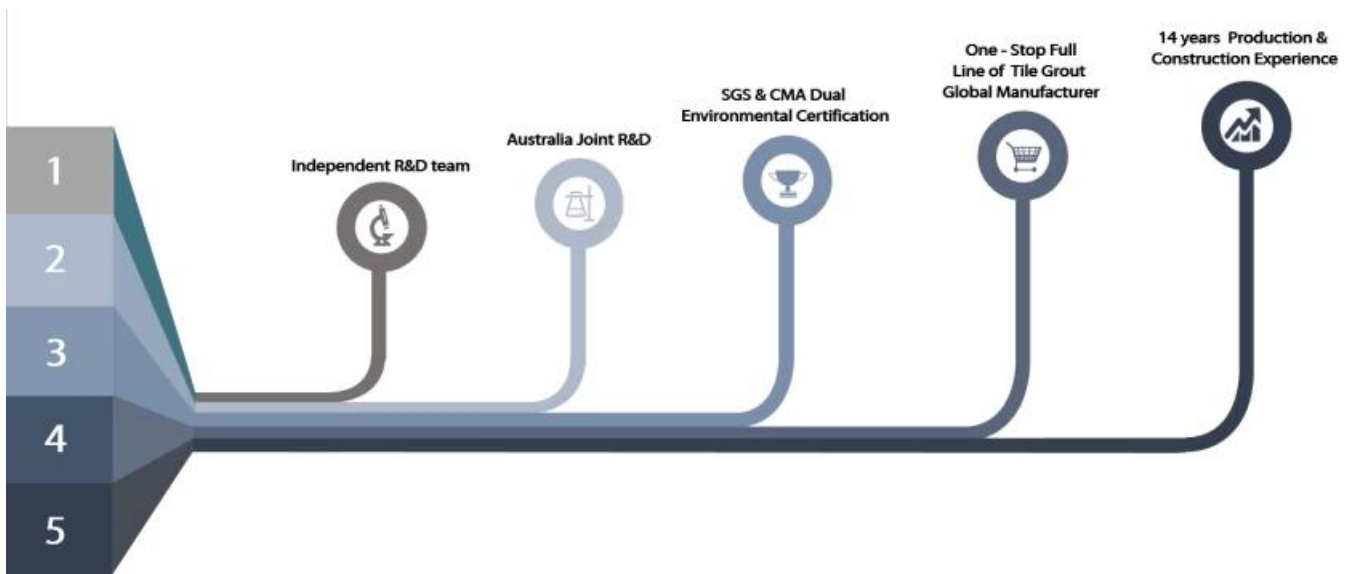

Ang produkto ng [China epoxy resin grout factory](#). RCAN ay mas mahusay na ginagamit sa mga joints ng ceramic tile, bato, salamin, mosaic tile sa pader o harina sa banyo, kusina, kwarto at iba pa. Ito ay isang produkto ng kagustuhan sa palamuti ng pamilya, pagdaragdag ng negatibong oxygen ion upang linisin ang hangin. Australia joint research and development products upang gumawa ng mas mahusay na pagganap, at sa pamamagitan ng Chinese Academy of Sciences strategic guidance control ng kalidad, upang gumawa ng kalidad ng produkto matatag. Maligayang pagdating sa pakikipag-ugnay sa amin- [China tile adhesive M. anufacturer](#). pakikipagtulungan.

Magbigay ng buong solusyon sa kuwarto ng kuwarto

Maikling proseso ng konstruksiyon

Professional joint-pressing tool.

Kumpanya ng Kumpanya

Pangalahatang-ideya ng pabrika

Creaming Machine Line

Testing Machine