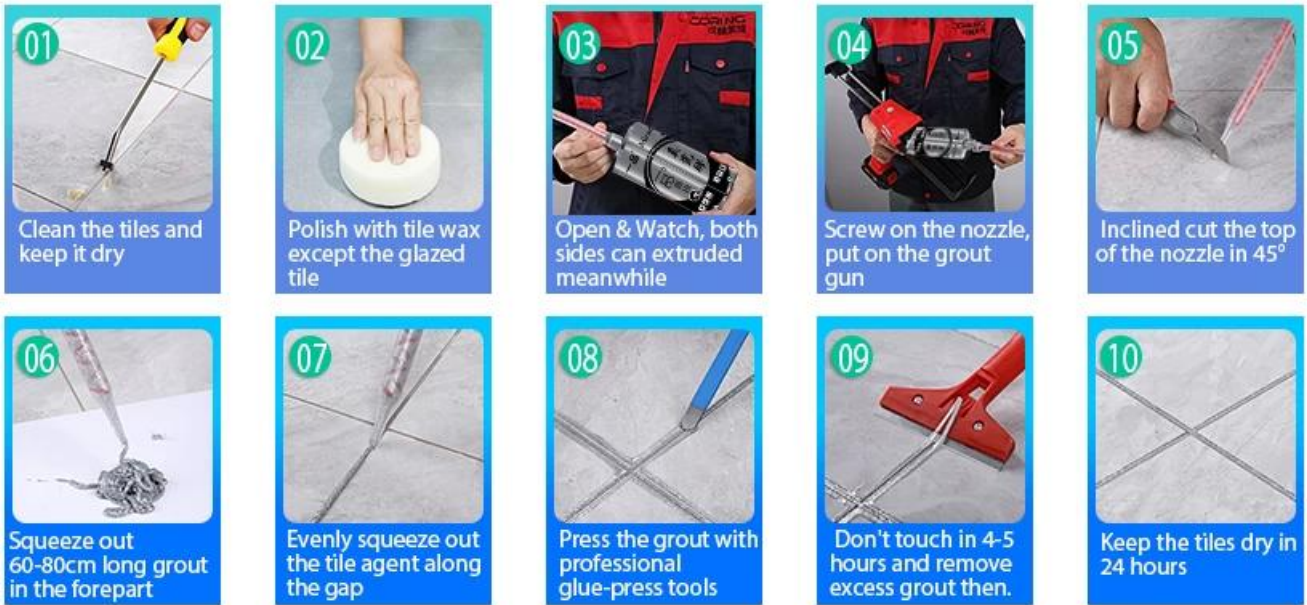

Mga Kasangkapan sa Pagpipilit na Pinagsamang Propesyonal

Kalamangan ng Kumpanya