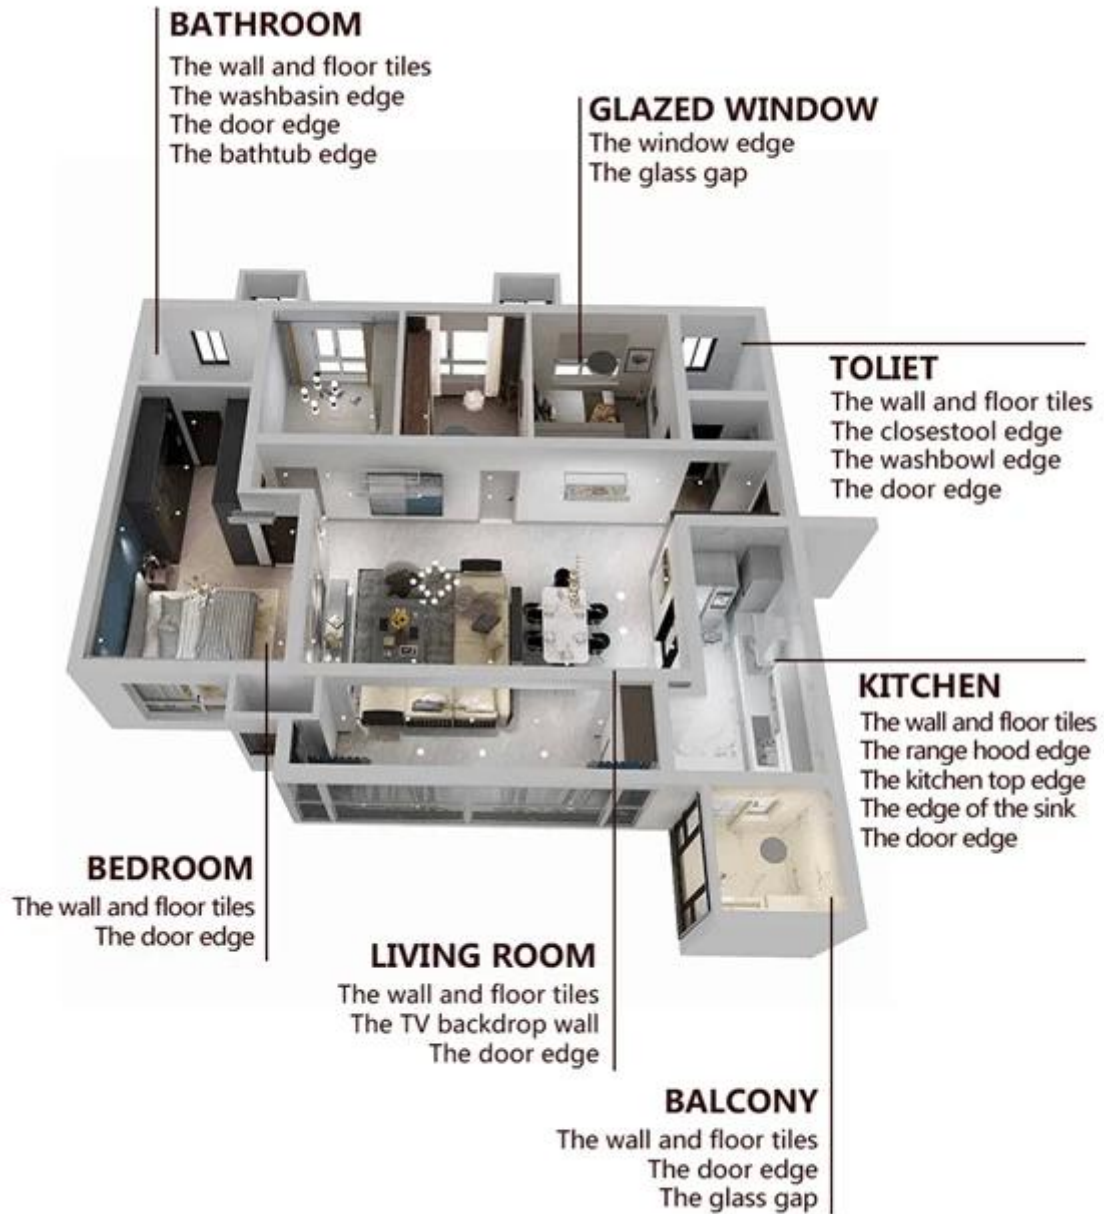

Maikling Proseso ng Konstruksyon