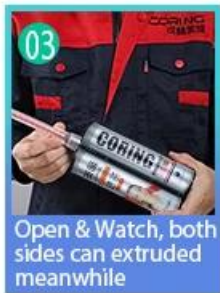

Professional joint-pressing tool.

Kumpanya ng Kumpanya