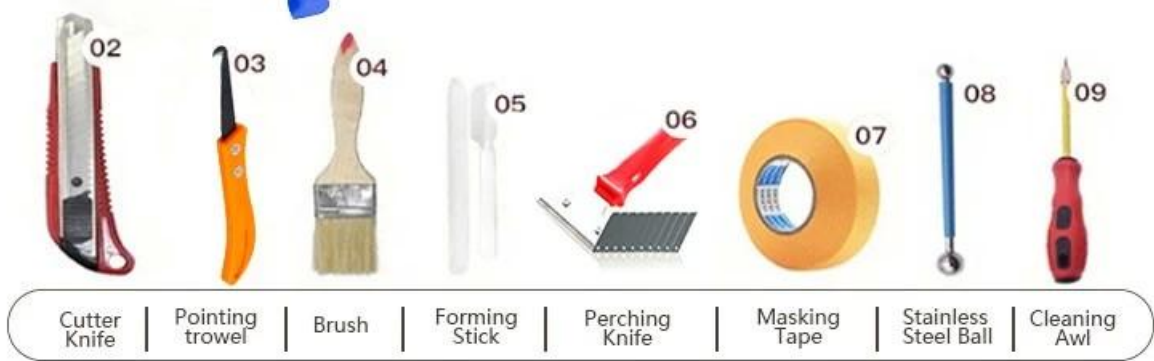

Professional Joint-Pressing Tool

Kalamangan ng Kumpanya