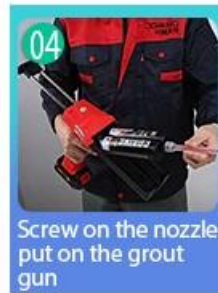

Professional joint-pressing tool.

Kumpanya ng Kumpanya