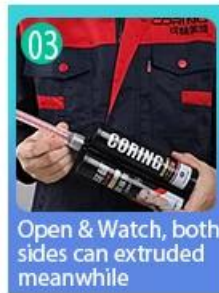

Professional joint-pressing tool.

Kumpanya ng Kumpanya