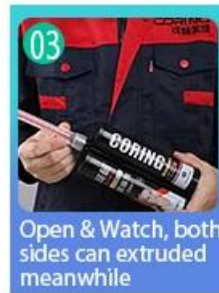

Professional Joint-Pressing Tool

Kalamangan ng Kumpanya