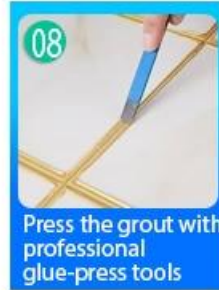

Professional Joint-Pressing Tool

Kalamangan ng Kumpanya