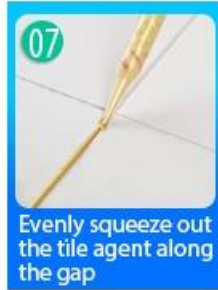

Professional Joint-Pressing Tool

Kalamangan ng Kumpanya