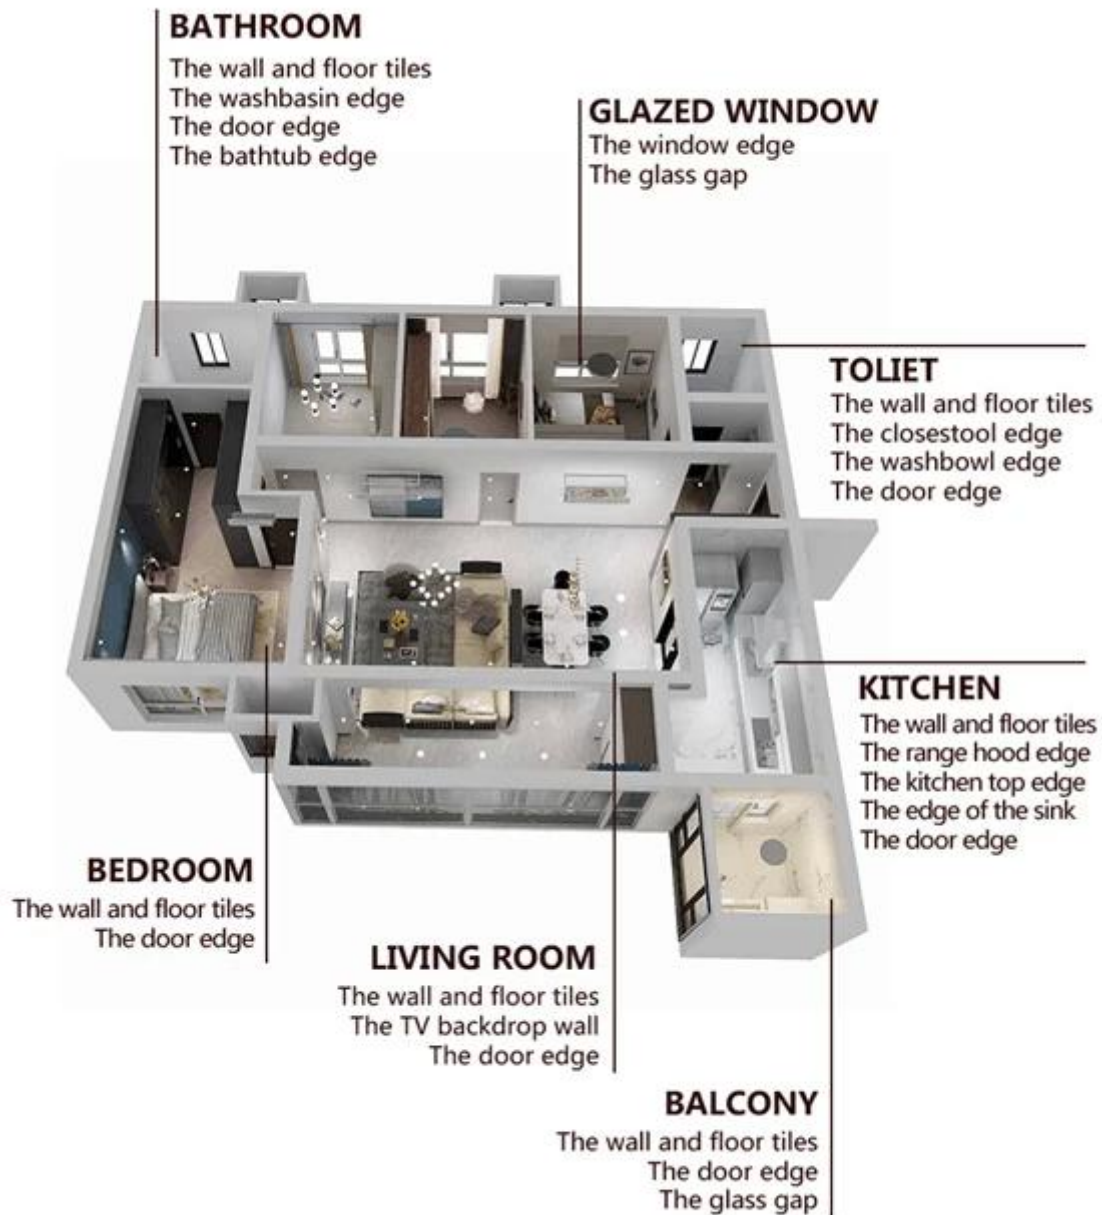

Ang Kelin tile grout ay isang bagong produkto para sa dekorasyon sa bahay, na kung saan ay ganap na sa halip na ahente ng pananahi. Kami ay isang environment friendly [Ang pabrika ng grout sealant ng China](#). Maaari itong mas mahusay na magamit sa mga kasukasuan ng ceramic tile, bato, baso, mosaic tile sa dingding o harina sa banyo, kusina, kwarto at iba pa. Mayroon itong mahusay na mga pagkakaiba-iba ng kulay, maliwanag na ningning at ang ibabaw ay maliwanag bilang porselana pagkatapos ng paggamot. Sa parehong oras, ito ay patunay ng amag, patunay ng kahalumigmigan, palakaibigan sa kapaligiran, hindi nakakalason at netong lasa, pagdaragdag ng negatibong oxygen ion upang linisin ang hangin. Mas mahalaga, nang hindi patuloy na mailantad sa mataas na intensidad ng sikat ng araw, ang produkto ay hindi magiging dilaw, madaling malinis at lumalaban sa dumi. Pinagsamang pagsasaliksik at pag-unlad ng mga produkto ng Australia upang gawing mas mahusay ang pagganap, at sa pamamagitan ng gabay sa kalidad ng madiskarteng kontrol sa kalidad ng Chinese Academy of Science, upang gawing matatag ang kalidad ng mga produkto. Ang tile grout ay napakadaling konstruksiyon.

Mga pagkakaiba-iba ng mga kulay para sa iyong pinili. Magbigay din ng mga pasadyang kulay.

Magbigay ng Solusyon sa Buong Silid na Gap

Maikling Proseso ng Konstruksiyon

Professional Joint-Pressing Tool

Kalamangan ng Kumpanya