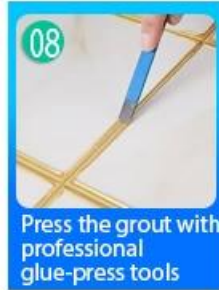

Professional Joint-Pressing Tool

Kalamangan ng Kumpanya