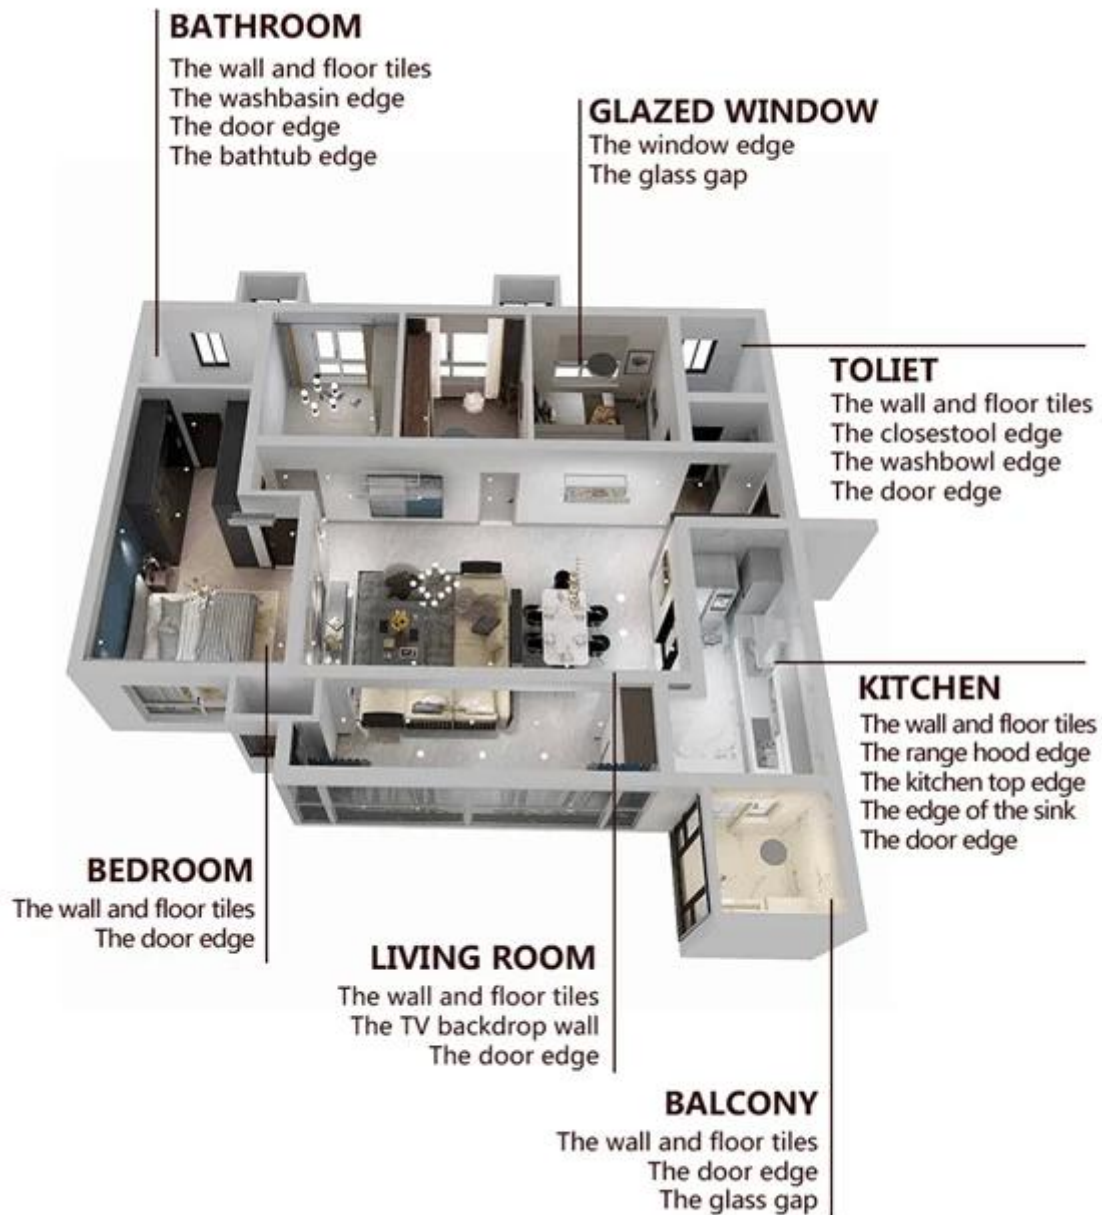

Ang Kelin tile grout ay isang bagong produkto para sa dekorasyon sa bahay, na kung saan ay ganap na sa halip na ahente ng pananahi. Maaari itong mas mahusay na magamit sa mga kasukasuan ng ceramic tile, bato, baso, mosaic tile sa dingding o sahig sa banyo, kusina, silid-tulugan at iba pa. Mayroon itong mahusay na mga pagkakaiba-iba ng kulay, maliwanag na ningning at ang ibabaw ay maliwanag bilang porselana pagkatapos ng paggamot. Sa parehong oras, ito ay patunay ng amag, patunay ng kahalumigmigan, palakaibigan sa kapaligiran, hindi nakakalason at netong lasa, pagdaragdag ng negatibong oxygen ion upang linisin ang hangin. Mas mahalaga, nang hindi patuloy na mailantad sa mataas na intensidad ng sikat ng araw, ang produkto ay hindi magiging dilaw, madaling malinis at lumalaban sa dumi. Pinagsamang pagsasaliksik at pag-unlad ng mga produkto ng Australia upang gawing mas mahusay ang pagganap, at sa pamamagitan ng gabay sa kalidad ng madiskarteng kontrol sa kalidad ng Chinese Academy of Science, upang gawing matatag ang kalidad ng mga produkto. Kami ay isang [Ang tagagawa ng tile ng tile ng China](#), ang aming tile grawt ay napakadaling konstruksiyon.

Mga pagkakaiba-iba ng mga kulay para sa iyong pinili. Magbigay din ng mga pasadyang kulay.

Magbigay ng Solusyon sa Buong Silid na Gap

Maikling Proseso ng Konstruksiyon

Professional Joint-Pressing Tool

Kalamangan ng Kumpanya