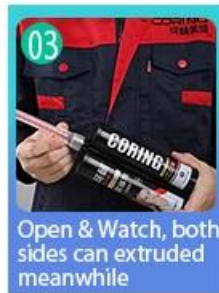

Professional Joint-Pressing Tool

Kalamangan ng Kumpanya