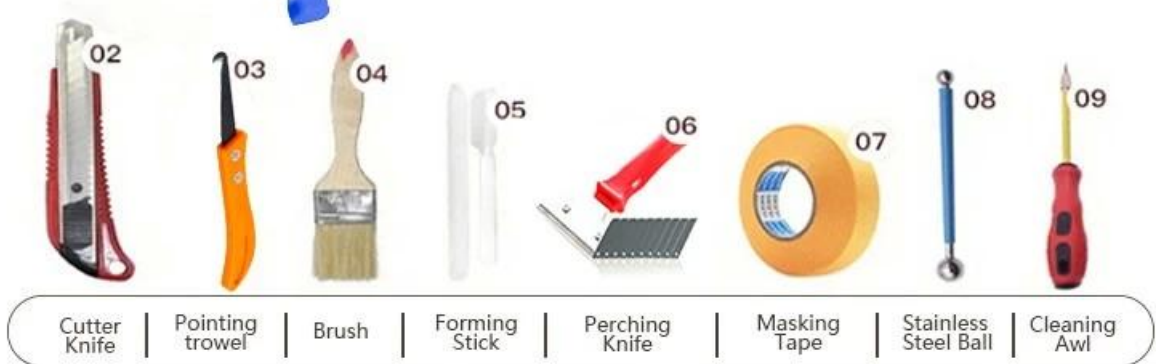

Ang Kelin tile grout ay isang bagong produkto para sa dekorasyon sa bahay, na kung saan ay ganap na sa halip na ahente ng pananahi. Maaari itong mas mahusay na magamit sa mga kasukasan ng ceramic tile, bato, baso, mosaic tile sa dingding o sahig sa banyo, kusina, silid-tulugan at iba pa. Mayroon itong mahusay na mga pagkakaiba-iba ng kulay, maliwanag na ningning at ang ibabaw ay maliwanag bilang porselana pagkatapos ng paggamot. Sa parehong oras, ito ay patunay ng amag, patunay ng kahalumigmigan, palakaibigan sa kapaligiran, hindi nakakalason at netong lasa, pagdaragdag ng negatibong oxygen ion upang linisin ang hangin. Mas mahalaga, nang hindi patuloy na mailantad sa mataas na intensidad ng sikat ng araw, ang produkto ay hindi magiging dilaw, madaling malinis at lumalaban sa dumi. Pinagsamang pagsasaliksik at pag-unlad ng mga produkto ng Australia upang gawing mas mahusay ang pagganap, at sa pamamagitan ng gabay sa kalidad ng madiskarteng kontrol sa kalidad ng Chinese Academy of Science, upang gawing matatag ang kalidad ng mga produkto. Ang tile grout ay napakadaling konstruksiyon. Ang mga produktong Kelin, sulit ka. Kung mayroon kang anumang mga katanungan, mangyaring makipag-ugnay kay Kelin [tagatustos ng tagataguyod](#).

Mga pagkakaiba-iba ng mga kulay para sa iyong pinili. Magbigay din ng mga pasadyang kulay.

Magbigay ng Solusyon sa Buong Silid na Gap

Maikling Proseso ng Konstruksiyon

Professional Joint-Pressing Tool

Two Component Caulking Gun