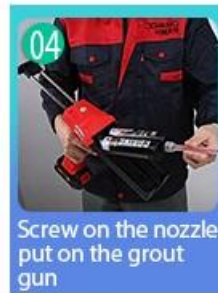

Professional Joint-Pressing Tool

Kalamangan ng Kumpanya