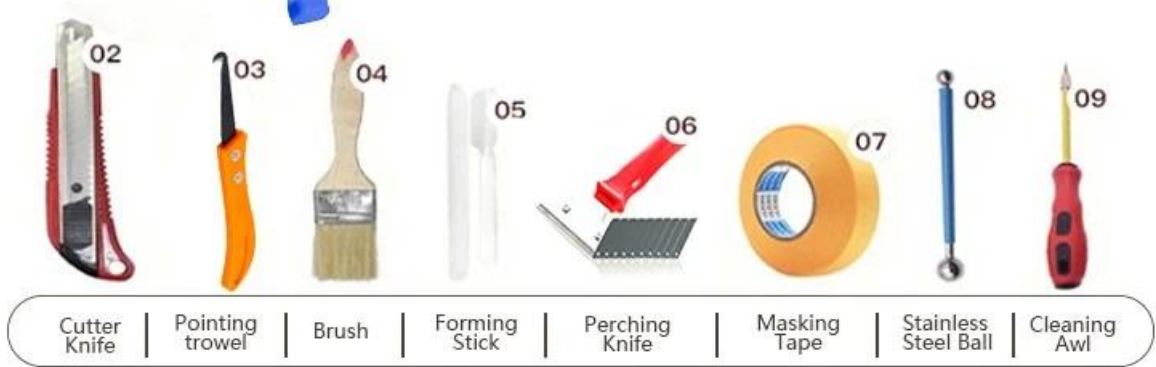

Ang Kelin tile grout ay isang bagong produkto para sa dekorasyon sa bahay, na kung saan ay ganap na sa halip na ahente ng pananahi. Ginawa ito ng isang tanyag na tagagawa ng tile ng kakayahang umangkop ng Tsina, kelin. Maaari itong mas mahusay na magamit sa mga kasukasuan ng ceramic tile, bato, baso, mosaic tile sa dingding o harina sa banyo, kusina, silid-tulugan at iba pa. ay may mahusay na mga pagkakaiba-iba ng kulay, maliwanag na ningning at ang ibabaw ay maliwanag bilang porselana pagkatapos ng paggamot. Sa parehong oras, ito ay isang patunay ng amag, patunay ng kahalumigmigan, palakaibigan sa kapaligiran, hindi nakakalason at net lasa, pagdaragdag ng negatibong oxygen ion upang linisin ang hangin mahalaga, nang hindi patuloy na mailantad sa mataas na intensidad ng sikat ng araw, ang produkto ay hindi magiging dilaw, madaling malinis at lumalaban sa dumi. Ang pinagsamang pananaliksik at pag-unlad ng mga produkto ng Australia upang makagawa ng mas mahusay na pagganap, at sa pamamagitan ng gabay sa kalidad ng pagpipigil sa kalidad ng Chinese Academy of Science , upang gawing matatag ang kalidad ng mga produkto. Ang tile grout ay napakadaling konstruksyon.

Mga pagkakaiba-iba ng mga kulay para sa iyong pinili. Magbigay din ng mga pasadyang kulay.

Magbigay ng Solusyon sa Buong Silid na Gap

Maikling Proseso ng Konstruksiyon

Professional Joint-Pressing Tool

Two Component Caulking Gun