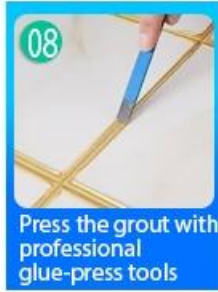

Professional Joint-Pressing Tool

Kalamangan ng Kumpanya