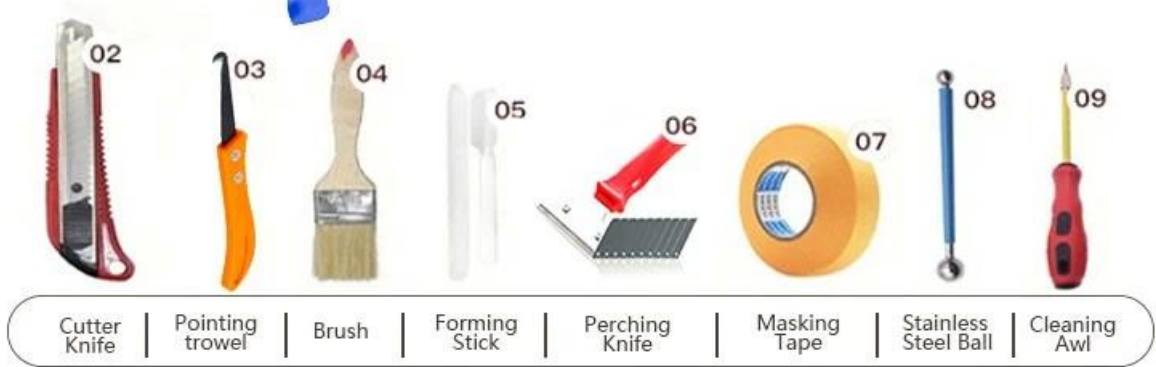

Kalamangan ng Kumpanya