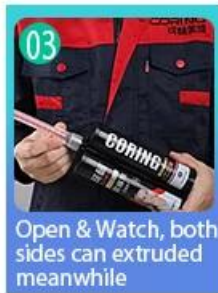

Professional Joint-Pressing Tool

Kalamangan ng Kumpanya