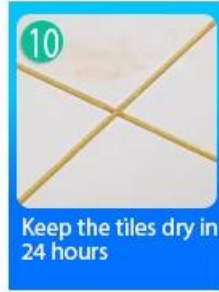

Professional Joint-Pressing Tool

Kalamangan ng Kumpanya