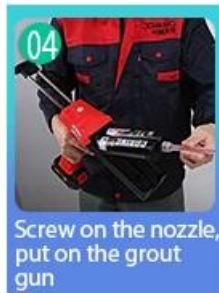

Professional Joint-Pressing Tool

Kalamangan ng Kumpanya