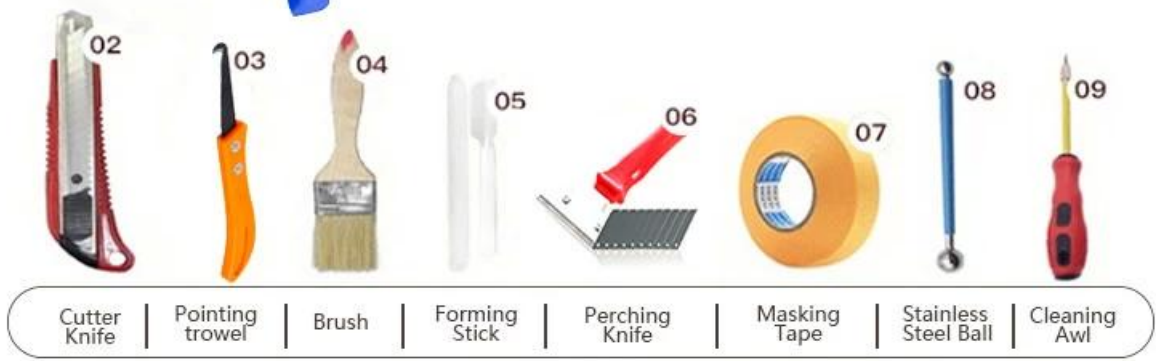

Kelin epoxy tile joints adhesive ay isang bagong na-upgrade na produkto pagkatapos makulay na waterborne epoxy tile grout, hindi lamang pinapanatili ang texture ng makulay na waterborne epoxy tile grout, upgrade ang pagganap ng produkto, ngunit din gumagawa ng konstruksiyon mas madali at mas maginhawa. Soft texture, lubos na nagpapakita ng iyong mababang-key luxury pandekorasyon estilo. Varieties ng mga kulay, gawin ang iyong palamuti lugar sparkling. Eco-friendly epoxy resin subbase course hayaan ang iyong produkto mas hindi tinatagusan ng tubig, wear-lumalaban, magkaroon ng amag patunay at kahalumigmigan patunay. Natural na buhangin calcined sa mataas na temperatura ay gumagawa ng kulay mas natural at maganda at hindi kailanman fades. Gayundin, ito ay maliwanag na bilang porselana pagkatapos cluing nang walang yellowing o decolorizing. Bilang karagdagan, ang pinagsamang ibabaw ay mukhang perpektong angkop sa ceramic tile, tulad ng kalikasan mismo.

Magbigay ng buong solusyon sa kuwarto ng puwang

Maikling proseso ng konstruksiyon

Propesyonal na joint-pressing tool.

Two Component Caulking Gun

Kumpanya ng Kumpanya

Pangkalahatang-ideya ng pabrika

Creaming Machine Line