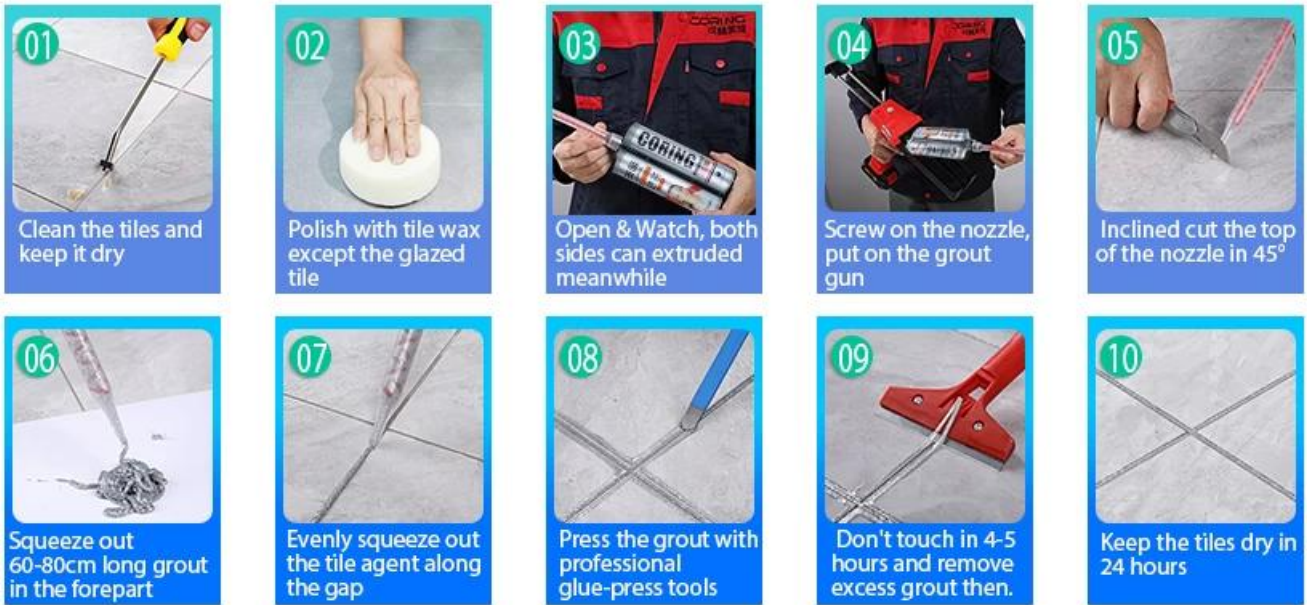

Propesyonal na Tool na Pinagsama-samang Pagpindot

Pakinabang ng Kumpanya