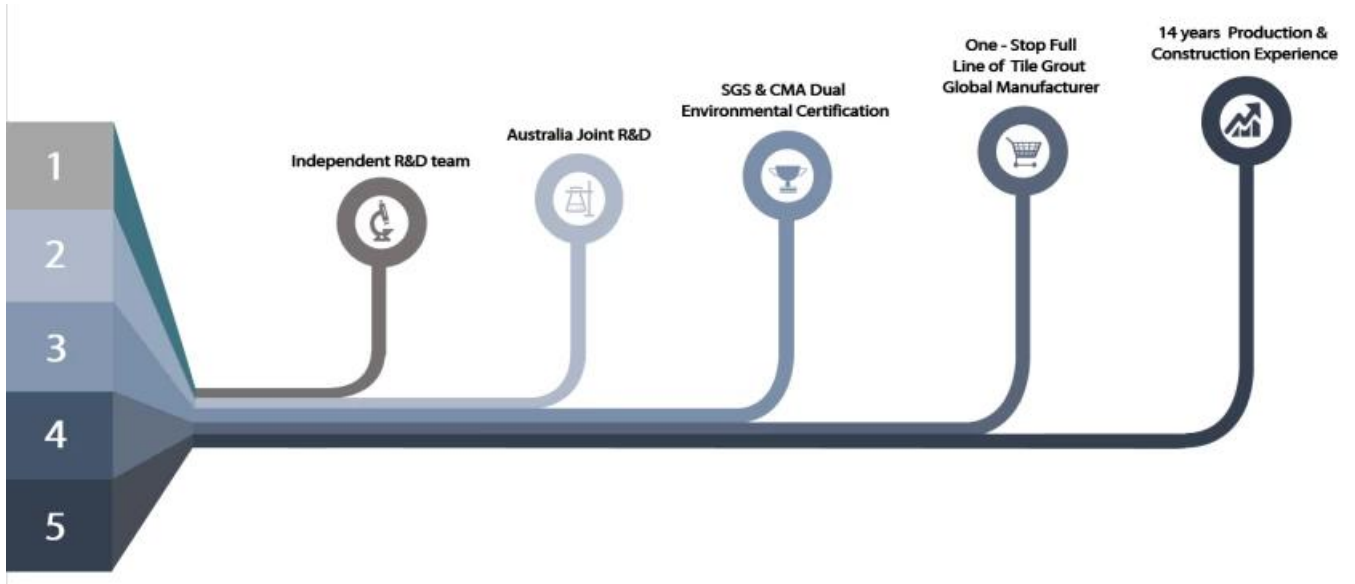

Ang sobrang kola ng Kelin ay isang bagong produktong may mataas na marka na sealing sa halip na pandikit na salamin. Sa mga tampok ng kapaligiran at walang lasa, angkop ito para sa mga pagkakaiba-iba ng mga kasukasuan, tulad ng dekorasyon sa bahay, lavabo, board ng mesa sa kusina, bintana ng pintuan, gilid ng wallpaper, atbp. Ito ay napaka nababangat at hindi masisira. Kasabay nito, kasama ang mahusay na pagtatanghal ng hindi tinatagusan ng tubig, patunay ng amag, pagsasama ng multi-effects na laban sa polusyon, hindi ito nagdaragdag ng anumang pantunaw, at mabisang mapigilan ang pag-aanak ng bakterya, bibigyan ka ng isang malusog, mas kapaligiran at magandang kapaligiran sa pamumuhay ! Bilang isang [Ang supplier ng malagkit na tatak ng China sa gilid](#), nakatuon kami sa paglikha ng mataas na kalidad na mga produkto ng sealing ng gilid.

Magbigay ng Solusyon sa Buong Silid na Gap

Kalamangan ng Kumpanya

Pangkalahatang-ideya ng Pabrika

Linya ng Creaming Machine

Makina sa Pagsubok

Batching Production Line

Cooling Filling

Pagpuno ng Linya ng Makina