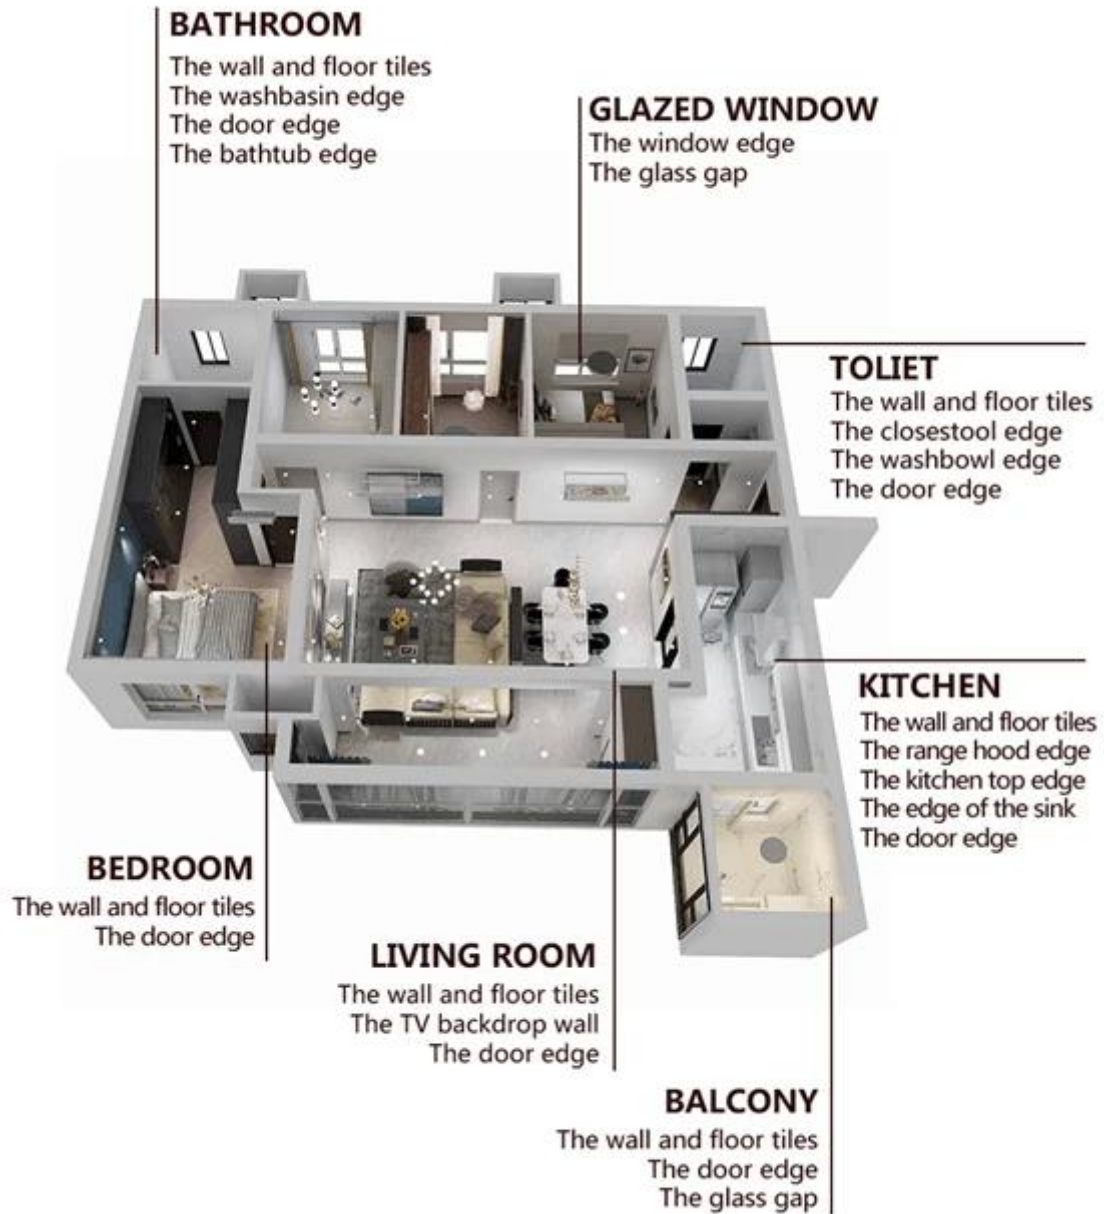

Ang sobrang kola ng Kelin ay isang bagong produktong may mataas na marka na sealing sa halip na pandikit na salamin. Sa mga tampok ng kapaligiran at walang lasa, angkop ito para sa mga pagkakaiba-iba ng mga kasukasuan, tulad ng dekorasyon sa bahay, lavabo, board ng mesa sa kusina, bintana ng pintuan, gilid ng wallpaper, atbp. Ito ay napaka nababangat at hindi masisira. Kasabay nito, kasama ang mahusay na pagtatanghal ng hindi tinatagusan ng tubig, patunay ng amag, pagsasama ng multi-effects na laban sa polusyon, hindi ito nagdaragdag ng anumang pantunaw, at mabisang mapigilan ang pag-aanak ng bakterya, bibigyan ka ng isang malusog, mas kapaligiran at magandang kapaligiran sa pamumuhay ! Bilang isang [Ang supplier ng malagkit na tatak ng China sa gilid](#), nakatuon kami sa paglikha ng mataas na kalidad na mga produkto ng sealing ng gilid.

Magbigay ng Solusyon sa Buong Silid na Gap

Kalamangan ng Kumpanya

Pangkalahatang-ideya ng Pabrika

Linya ng Creaming Machine

Makina sa Pagsubok

Batching Production Line

Cooling Filling

Pagpuno ng Linya ng Makina