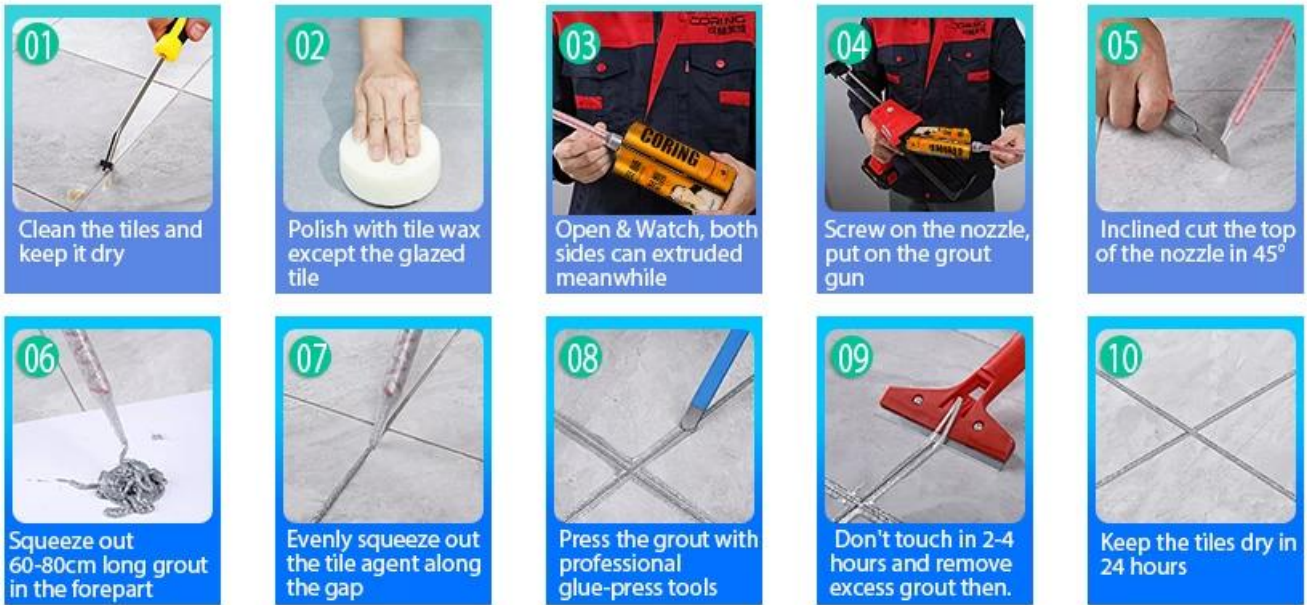

Ang Kelin polyurea tile grout ay isang bagong nakabaligtad na produkto. Dahil sa mahusay na pagsusuot, paglaban sa kaagnasan, dilaw na paglaban, paglaban ng mataas na temperatura at iba pang nakahihusay na pagganap ng POLYUREA, malawakang ginagamit ito sa industriya ng militar, industriya ng aerospace at mga sisidlan. Ang aming produkto ay ganap na polyure pangunahing produkto, maaaring mas mahusay na magamit sa mga kasukasan ng ceramic tile, bato, baso, mosaic tile sa dingding o harina sa panloob at panlabas. Mayroon itong sariling mga natatanging katangian: permanenteng kahalumigmigan patunay, mas maraming kapaligiran, mabilis na paggamot, makatipid ng paggawa at hindi kailanman magkulay, na kung saan ay ang pinakamalaking kalamangan. Bilang karagdagan, mabilis itong nagtatatag, nagtatayo at malinis na gilid sa parehong araw, nakakatipid ng oras at mga gastos sa paggawa. Mas mahalaga, maaari itong maitayo sa basa na ibabaw ng subbase, na lubos na nalulutas ang problemang hindi mabubuo dahil sa klima at iba pang mga kadahilanan. Pinagsamang pagsasaliksik at pag-unlad ng mga produkto ng Australia upang mas mahusay ang pagganap, at sa pamamagitan ng gabay sa kalidad ng madiskarteng kontrol sa kalidad ng Chinese Academy of Science, upang gawing "matatag ang kalidad ng mga produkto. Mangyaring pumili ng [Ang gumagawa ng China polyurea tile grout-Kelin](#).

Mga pagkakaiba-iba ng mga kulay para sa iyong pinili. Magbigay din ng mga pasadyang kulay.

Tampok na Polyurea Basic Tile Grout

Magbigay ng Solusyon sa Buong Silid na Gap

Maikling Proseso ng Konstruksiyon