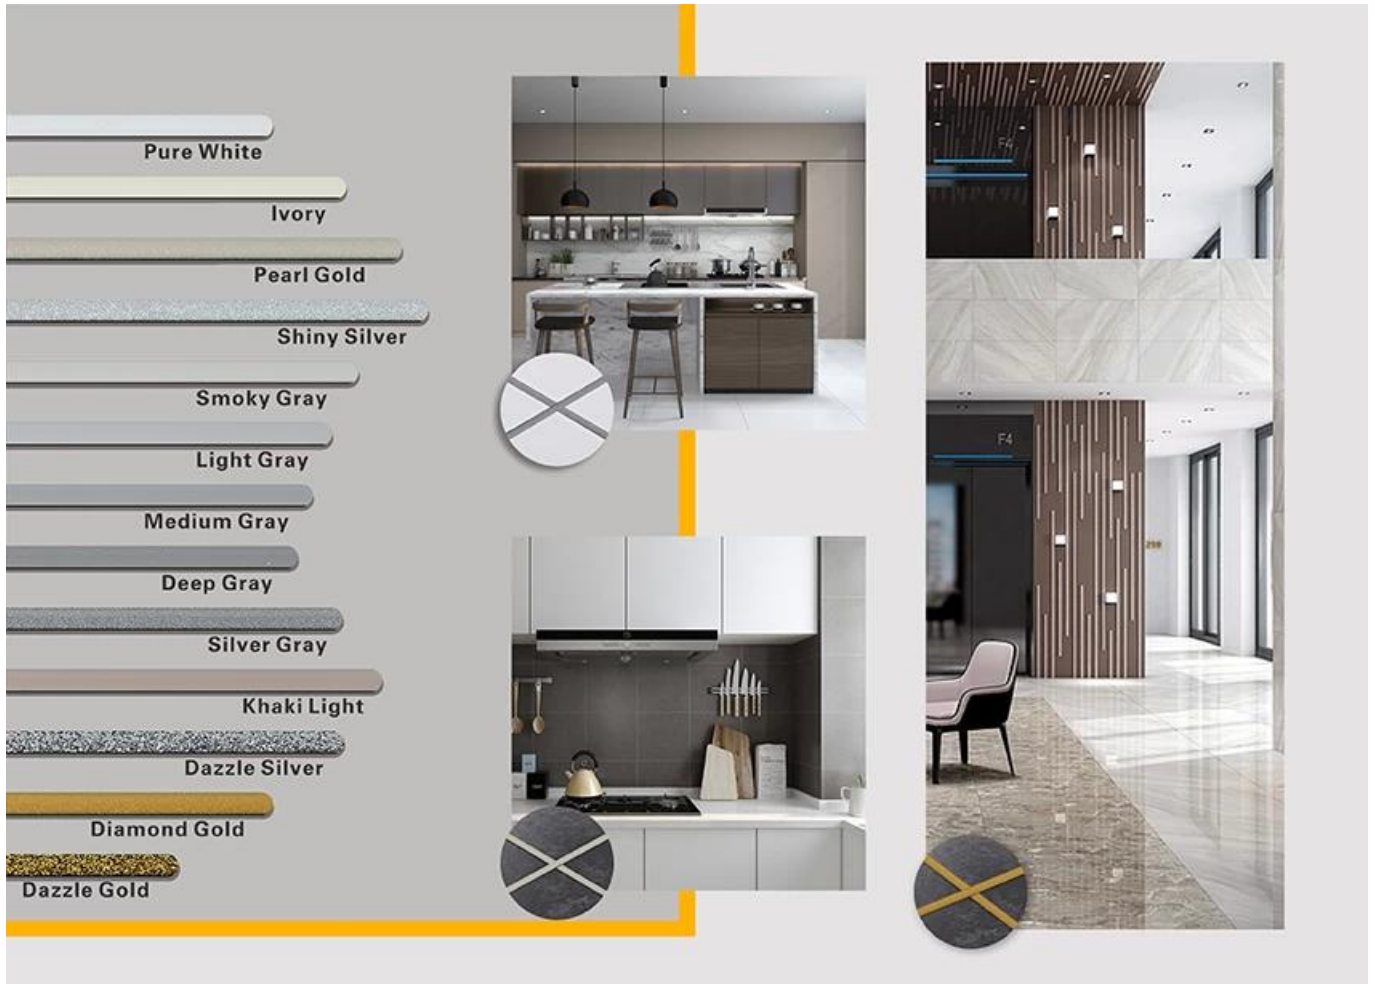

Tampok na Polyurea Basic Tile Grout

Magbigay ng Solusyon sa Buong Silid na Gap