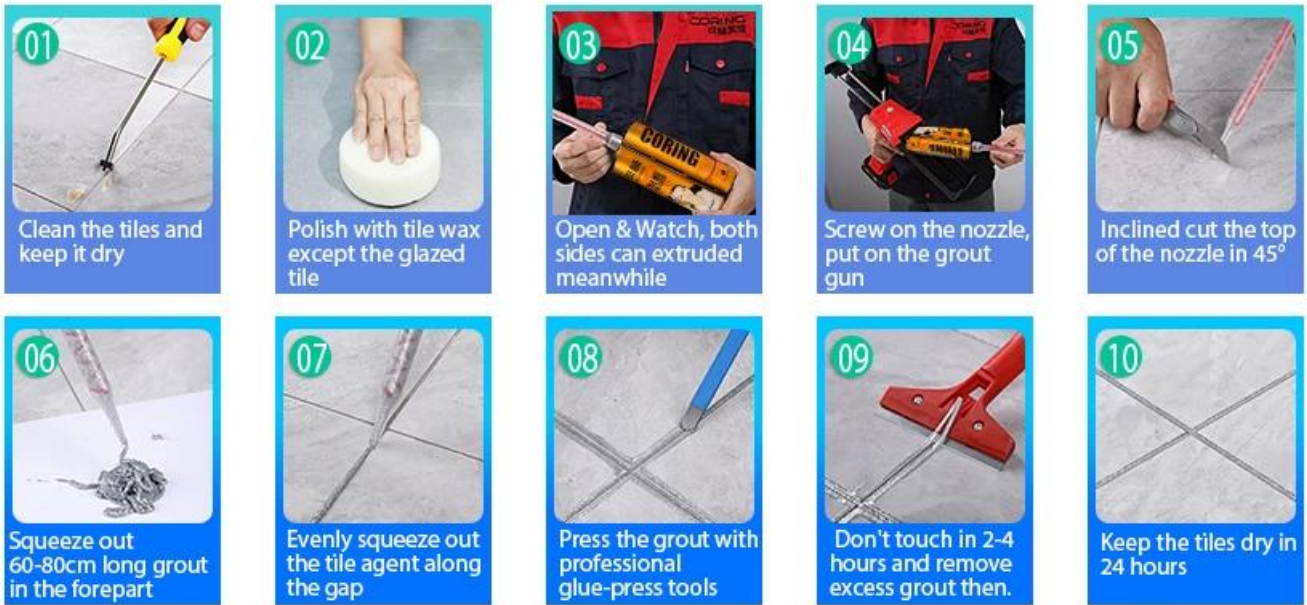

Mga Kasangkapan sa Pagpipilit na Pinagsamang Propesyonal

Kalamangan ng Kumpanya