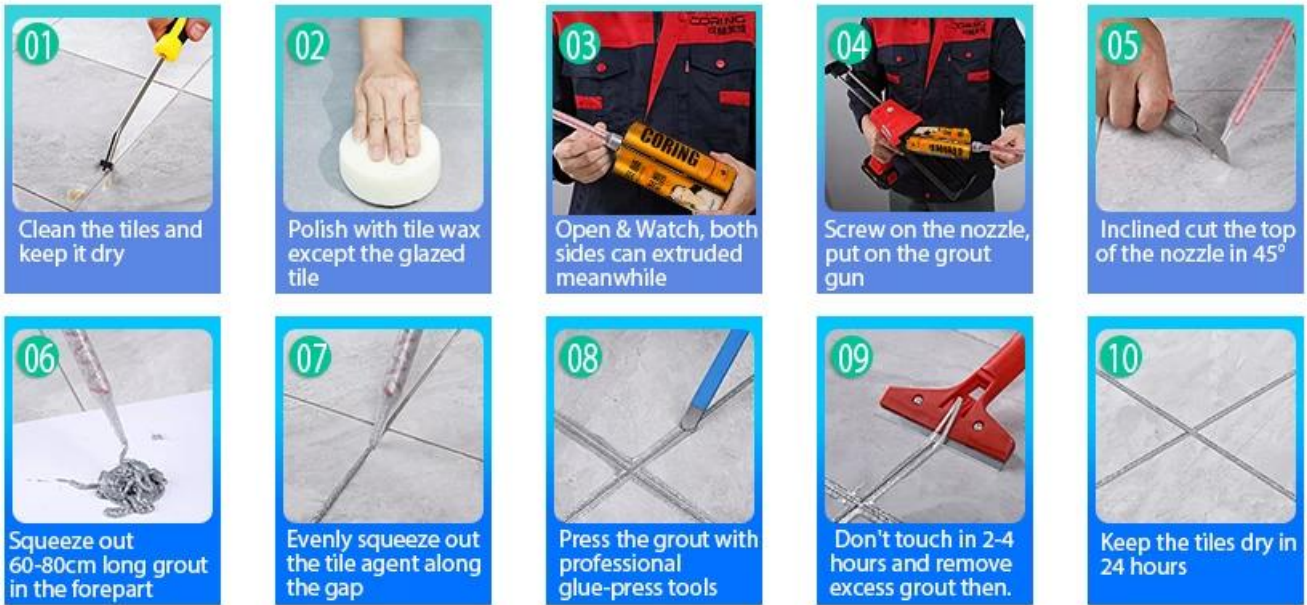

Ang Kelin polyurea tile grout ay isang bagong nakabaligtad na produkto. Dahil sa mahusay na pagsusuot, paglaban sa kaagnasan, dilaw na paglaban, paglaban ng mataas na temperatura at iba pang nakahihusay na pagganap ng POLYUREA, malawakang ginagamit ito sa industriya ng militar, industriya ng aerospace at mga sisidlan. Ang aming produkto ay ganap na polyure pangunahing produkto, maaaring mas mahusay na magamit sa mga kasukasuan ng ceramic tile, bato, baso, mosaic tile sa dingding o harina sa loob ng bahay & amp; panlabas Mayroon itong sariling mga natatanging katangian: permanenteng kahalumigmigan patunay, mas maraming kapaligiran, mabilis na paggamot, makatipid ng paggawa at hindi kailanman magkulay, na kung saan ay ang pinakamalaking kalamangan. Bilang karagdagan, mabilis itong nagtatatag, nagtatayo at malinis na gilid sa parehong araw, nakakatipid ng oras at mga gastos sa paggawa. Mas mahalaga, maaari itong maitayo sa basa na ibabaw ng subbase, na lubos na nalulutas ang problemang hindi mabubuo dahil sa klima at iba pang mga kadahilanan. Pinagsamang pagsasaliksik at pag-unlad ng mga produkto ng Australia upang mas mahusay ang pagganap, at sa pamamagitan ng gabay sa kalidad ng madiskarteng kontrol sa kalidad ng Chinese Academy of Science, upang gawing "matatag ang kalidad ng mga produkto. Huwag mag-atubiling, pumili sa amin-Kelin [Tsina makulay na caulking compound supplier](#).

Mga pagkakaiba-iba ng mga kulay para sa iyong pinili. Magbigay din ng mga pasadyang kulay.

Tampok na Polyurea Basic Tile Grout

Magbigay ng Solusyon sa Buong Silid na Gap

Maikling Proseso ng Konstruksiyon