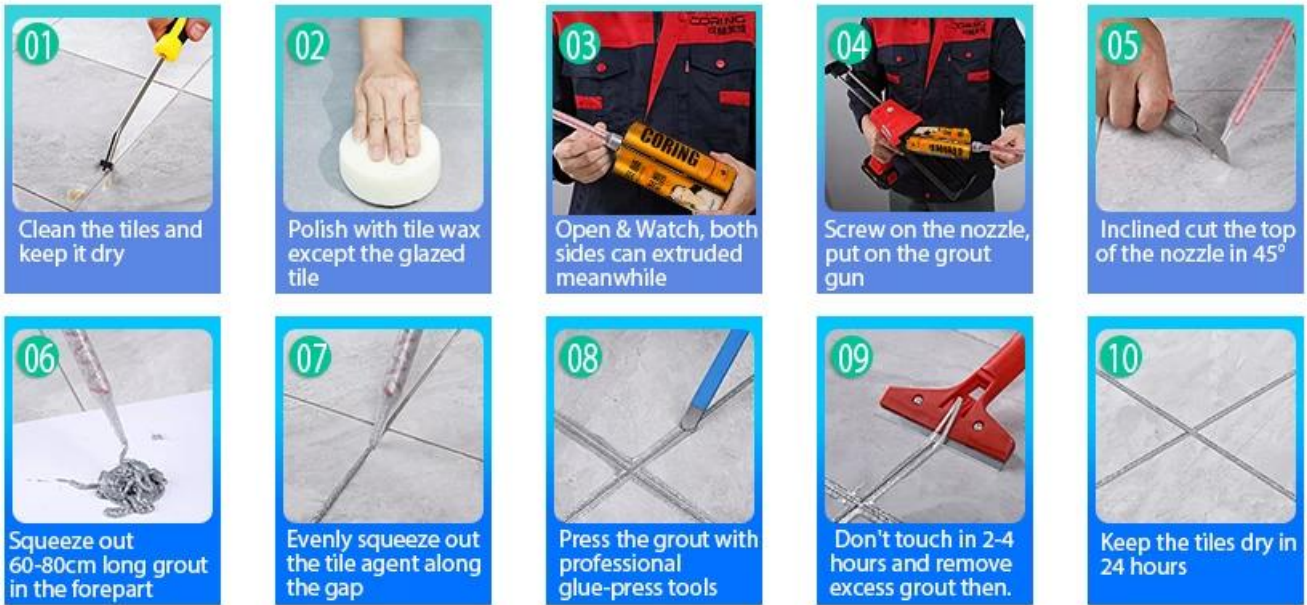

Ang Kelin polyurea tile grout ay isang bagong nakabaligtad na produkto. Dahil sa mahusay na pagsusuot, paglaban sa kaagnasan, dilaw na paglaban, paglaban ng mataas na temperatura at iba pang nakahihusay na pagganap ng POLYUREA, malawakang ginagamit ito sa industriya ng militar, industriya ng aerospace at mga sisidlan. Ito ay gawa ni [Ang ahente ng pananahi ng Tsina na nagbebenta ng nagbebenta](#). Ang aming produkto ay ganap na polyure pangunahing produkto, maaaring mas mahusay na magamit sa mga kasukasan ng ceramic tile, bato, baso, mosaic tile sa dingding o harina sa panloob at panlabas. Mayroon itong sariling mga natatanging katangian: permanenteng kahalumigmigan patunay, mas maraming kapaligiran, mabilis na paggamot, makatipid ng paggawa at hindi kailanman magkulay, na kung saan ay ang pinakamalaking kalamangan. Bilang karagdagan, mabilis itong nagtatatag, nagtatayo at malinis na gilid sa parehong araw, nakakatipid ng oras at mga gastos sa paggawa. Mas mahalaga, maaari itong maitayo sa basa na ibabaw ng subbase, na lubos na nalulutas ang problemang hindi mabubuo dahil sa klima at iba pang mga kadahilanan. Pinagsamang pagsasaliksik at pag-unlad ng mga produkto ng Australia upang gawing mas mahusay ang pagganap, at sa pamamagitan ng gabay sa kalidad ng madiskarteng kontrol sa kalidad ng Chinese Academy of Science, upang gawing "matatag ang kalidad ng mga produkto.

Mga pagkakaiba-iba ng mga kulay para sa iyong pinili. Magbigay din ng mga pasadyang kulay.

Tampok na Polyurea Basic Tile Grout

Magbigay ng Solusyon sa Buong Silid na Gap

Maikling Proseso ng Konstruksiyon