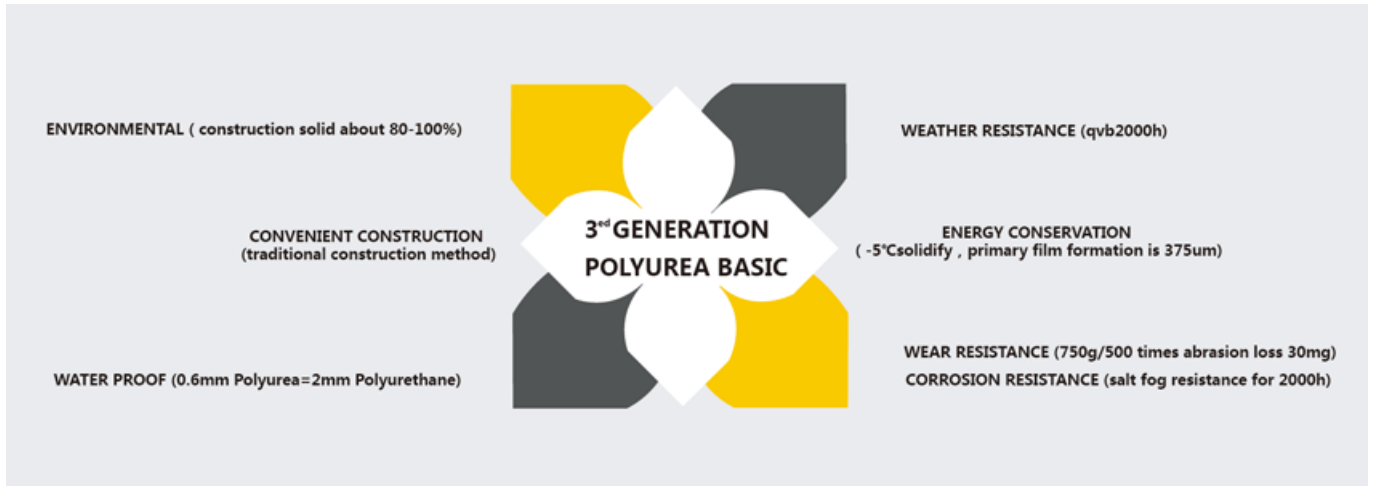

Olive Brown

Brownness

Dark Brown

Reddish Brown

Rock Bslack

Tampok na Polyurea Basic Tile Grout

Magbigay ng Solusyon sa Buong Silid na Gap

Maikling Proseso ng Konstruksiyon