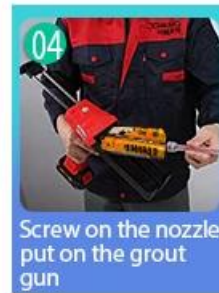

Olive Brown

Brownness

Dark Brown

Reddish Brown

Rock Bslack

Tampok na Polyurea Basic Tile Grout

Magbigay ng Solusyon sa Buong Silid na Gap

Maikling Proseso ng Konstruksiyon