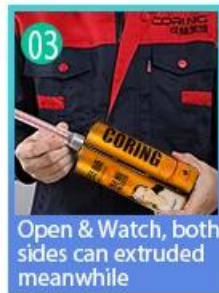

Olive Brown

Brownness

Dark Brown

Reddish Brown

Rock Bslack

Tampok na Polyurea Basic Tile Grout

Magbigay ng Solusyon sa Buong Silid na Gap

Maikling Proseso ng Konstruksiyon