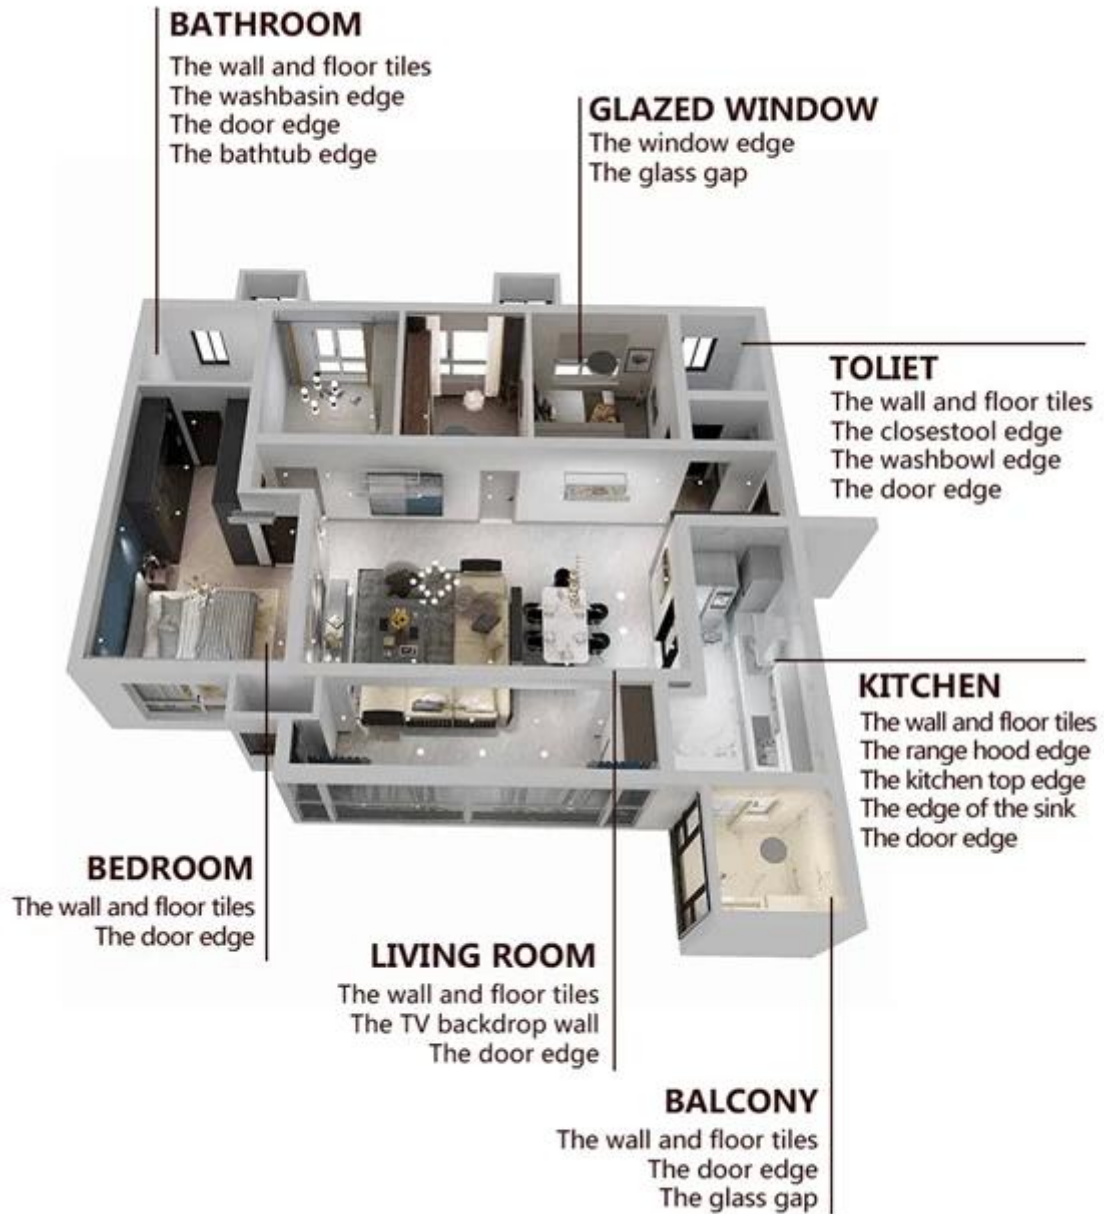

Gray 8#

Gray 9#

Cement Gray

Dull Gray

Silver Gray

Metal Gray

Luxury Silver

Glacier White

Olive Brown

Brownness

Dark Brown

Reddish Brown

Rock Bslack

Tampok na Polyurea Basic Tile Grout

Magbigay ng Solusyon sa Buong Silid na Gap

Maikling Proseso ng Konstruksiyon