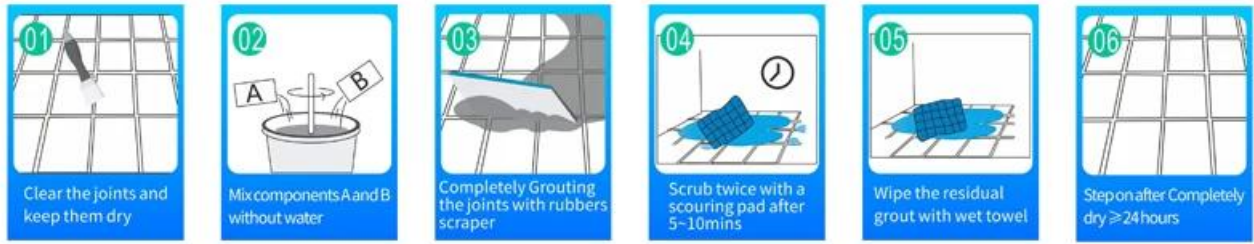

Kami ay isang [Ang tagagawa ng malagkit na epoxy ng Tsina waterbom](#), ang aming waterborne epoxy adhesive ay isang high-end na produktong pangkapaligiran. Ang matte na texture, ay nagbibigay sa iyo ng isang mababang-key luho pampalamuti estilo, at ang magkasanib na ibabaw ay mukhang perpektong akma sa ceramic tile. Mga iba't ibang kulay, hayaan ang iyong dekorasyon na lugar na sparkling. Ang subbase na kurso ng waterborne epoxy dagta ay gumagawa ng ganap na kapaligiran sa produkto. Ang natural na buhangin na naka-calculate sa mataas na temperatura ay ginagawang natural at maganda ang kulay at hindi kailanman kumukupas. Ang produkto ay maaaring mas mahusay na magamit sa mga kasukasan ng ceramic tile, bato, baso, mosaic tile sa dingding o harina sa banyo, kusina, kwarto at iba pa. Ito ay isang produkto ng kagustuhan sa dekorasyon ng pamilya, pagdaragdag ng negatibong oxygen ion upang linisin ang hangin. Pinagsamang pagsasaliksik at pag-unlad ng mga produkto ng Australia upang gawing mas mahusay ang pagganap, at sa pamamagitan ng gabay sa kalidad ng madiskarteng kontrol sa kalidad ng Chinese Academy of Science, upang maging matatag ang kalidad ng mga produkto.

Mga pagkakaiba-iba ng mga kulay para sa iyong pinili. Magbigay din ng mga pasadyang kulay.

- Off White
- Gainsboro
- Grayish
- Medium Gray
- Dull Gray
- Silver Gray
- Metal Gray
- Starry Gray
- Luxury Gray
- Slate Gray
- Greyish Green
- Yellow Gray
- Brownness
- Terra Brown
- Glacier White
- Calaeatta
- Pearl Gold
- Primrose Yellow
- Shiny Gold
- Buff Beige
- Grayish Yellow
- Yellowish Brown
- Soft Khaki
- Olive Brown
- Brown
- Reddish Brown
- Dark Brown
- Rock Black

Magbigay ng Solusyon sa Buong Silid na Gap

Maikling Proseso ng Konstruksiyon

Professional Joint-Pressing Tool

Kalamagan ng Kumpanya

Pangkalahatang-ideya ng Pabrika

Linya ng Creaming Machine

Makina sa Pagsubok