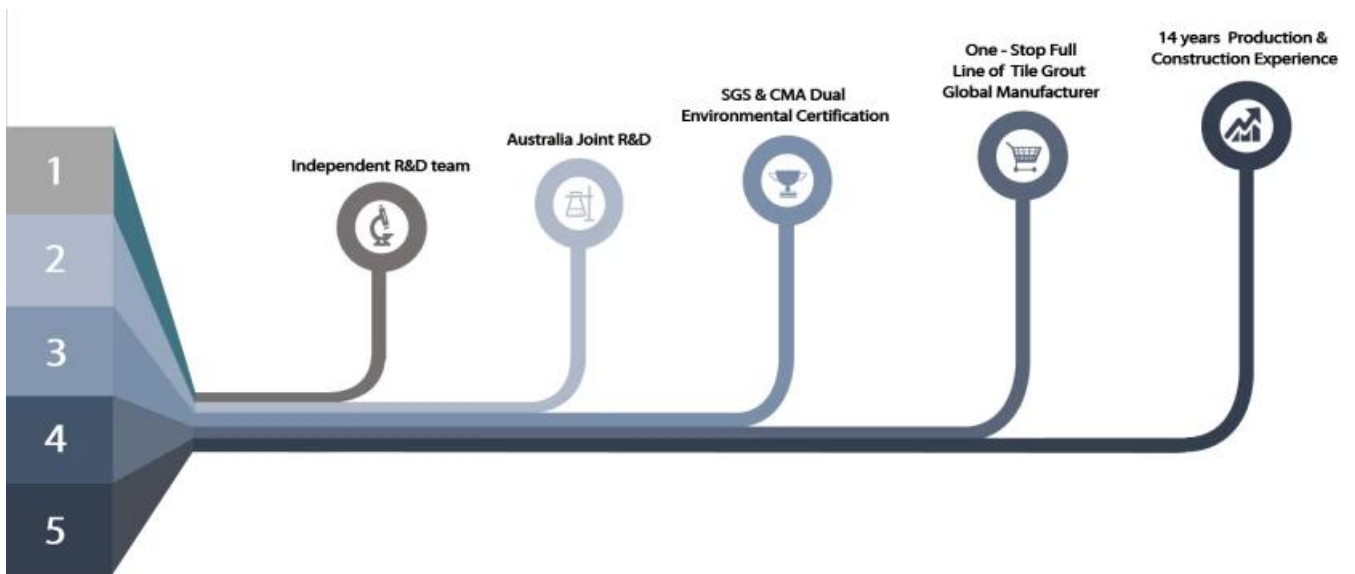

Kami ay isang [Ang tagagawa ng malagkit na epoxy ng Tsina waterbom](#), ang aming waterborne epoxy adhesive ay isang high-end na produktong pangkapaligiran. Ang matte na texture, ay nagbibigay sa iyo ng isang mababang-key luho pampalamuti estilo, at ang magkasanib na ibabaw ay mukhang perpektong akma sa ceramic tile. Mga iba't ibang kulay, hayaan ang iyong dekorasyon na lugar na sparkling. Ang subbase na kurso ng waterborne epoxy dagta ay gumagawa ng ganap na kapaligiran sa produkto. Ang natural na buhangin na naka-calculate sa mataas na temperatura ay ginagawang natural at maganda ang kulay at hindi kailanman kumukupas. Ang produkto ay maaaring mas mahusay na magamit sa mga kasukasan ng ceramic tile, bato, baso, mosaic tile sa dingding o harina sa banyo, kusina, kwarto at iba pa. Ito ay isang produkto ng kagustuhan sa dekorasyon ng pamilya, pagdaragdag ng negatibong oxygen ion upang linisin ang hangin. Pinagsamang pagsasaliksik at pag-unlad ng mga produkto ng Australia upang gawing mas mahusay ang pagganap, at sa pamamagitan ng gabay sa kalidad ng madiskarteng kontrol sa kalidad ng Chinese Academy of Science, upang maging matatag ang kalidad ng mga produkto.

Magbigay ng Solusyon sa Buong Silid na Gap

Maikling Proseso ng Konstruksiyon

Professional Joint-Pressing Tool

Kalamagan ng Kumpanya

Pangkalahatang-ideya ng Pabrika

Linya ng Creaming Machine

Makina sa Pagsubok

Batching Production Line

Cooling Filling

Pagpuno ng Linya ng Makina

Makina na pinahiran ng pelikula

Real Material Stock

Stock

Sertipikasyon