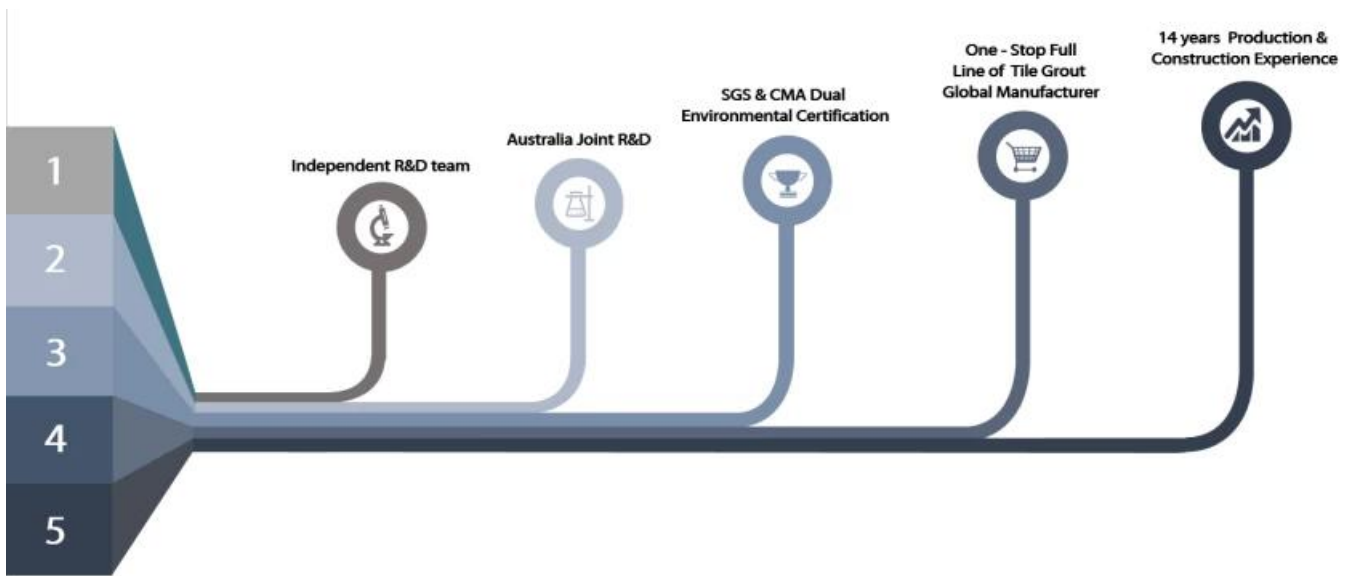

Ang kelin waterborne epoxy adhesive ay isang high-end na produktong pangkapaligiran. Ang matte na texture, ay nagbibigay sa iyo ng isang mababang-key luho pampalamuti estilo, at ang magkasanib na ibabaw ay mukhang perpektong akma sa ceramic tile. Mga iba't ibang kulay, hayaan ang iyong lugar ng dekorasyon na sparkling. Ang subbase na kurso ng waterborne epoxy dagta ay gumagawa ng ganap na kapaligiran sa produkto. Ang natural na buhangin na naka-calculate sa mataas na temperatura ay ginagawang natural at maganda ang kulay at hindi kailanman kumukupas. Ang produkto ay maaaring mas mahusay na magamit sa mga kasukasuan ng ceramic tile, bato, baso, mosaic tile sa dingding o harina sa banyo, kusina, kwarto at iba pa. Ito ay isang produkto ng kagustuhan sa dekorasyon ng pamilya, pagdaragdag ng negatibong oxygen ion upang linisin ang hangin. Pinagsamang pagsasaliksik at pag-unlad ng mga produkto ng Australia upang gawing mas mahusay ang pagganap, at sa pamamagitan ng gabay sa kalidad ng madiskarteng kontrol sa kalidad ng Chinese Academy of Science, upang maging matatag ang kalidad ng mga produkto. Ang pabrika ng Kelin grout ay nakakatugon sa lahat ng iyong mga pangangailangan para sa mga produktong grouting.

Magbigay ng Solusyon sa Buong Silid na Gap

Maikling Proseso ng Konstruksiyon

Professional Joint-Pressing Tool

Kalamagan ng Kumpanya

Pangkalahatang-ideya ng Pabrika

Linya ng Creaming Machine

Makina ng Pagsubok

Batching Production Line

Cooling Filling

Pagpuno ng Linya ng Makina

Makina na pinahiran ng pelikula

Real Material Stock

Stock

Sertipikasyon