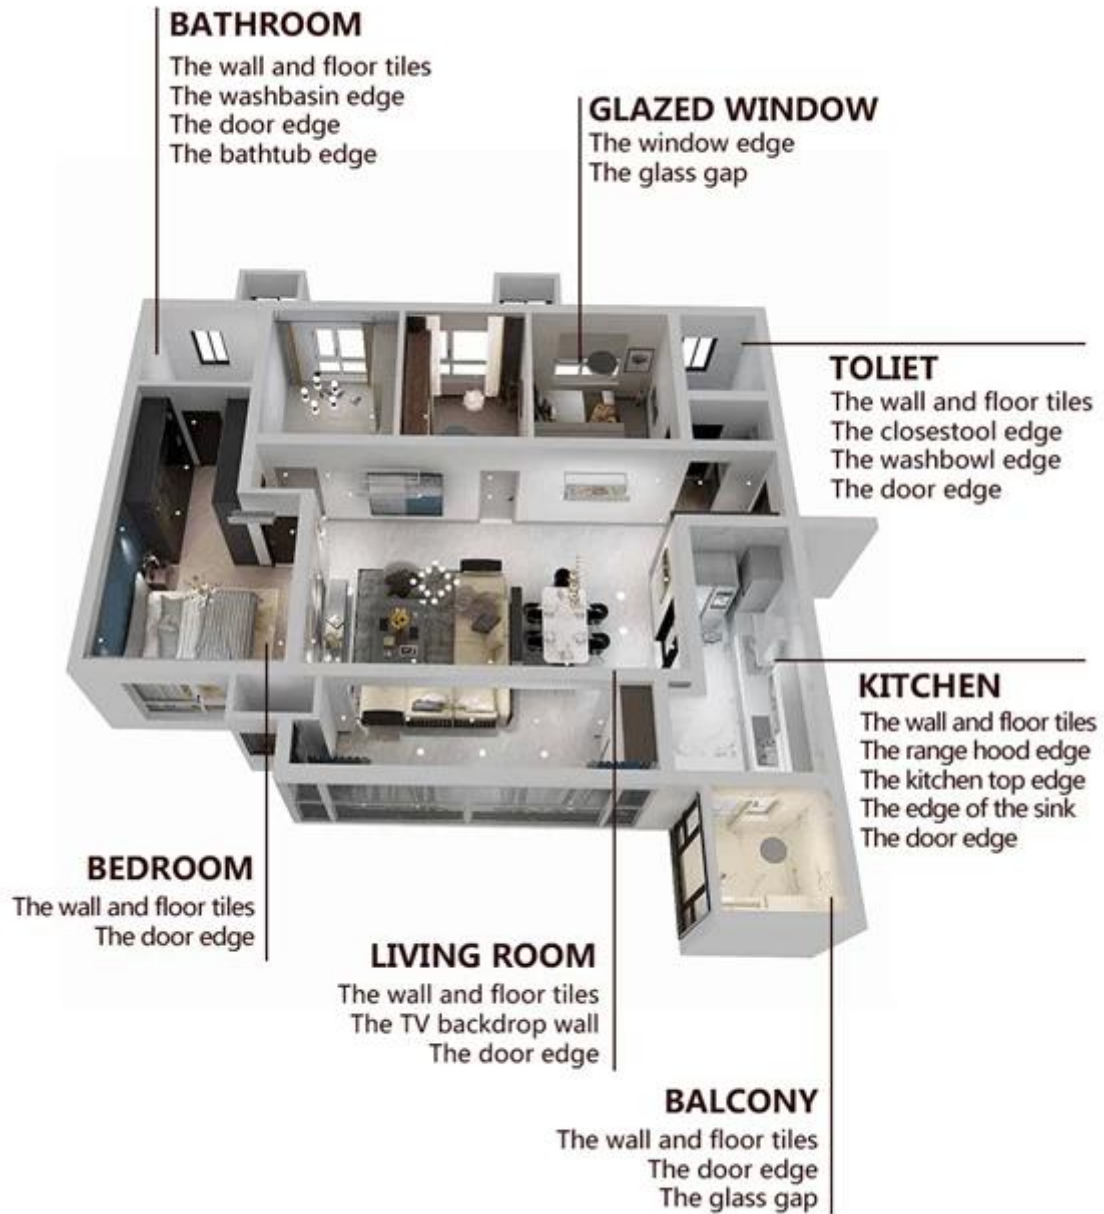

Ang kelin waterborne epoxy adhesive ay isang high-end na produktong pangkapaligiran. Ginawa ng Kelin China waterborne epoxy adhesive na tagagawa. Ang matte na texture, ay nagbibigay sa iyo ng isang mababang-key luho pampalamuti estilo, at ang magkasanib na ibabaw ay mukhang perpektong akma sa ceramic tile. Mga iba't ibang kulay, hayaan ang iyong lugar ng dekorasyon na sparkling. Ang subbase na kurso ng waterborne epoxy dagta ay gumagawa ng ganap na kapaligiran sa produkto. Ang natural na buhangin na naka-calculate sa mataas na temperatura ay ginagawang natural at maganda ang kulay at hindi kailanman kumukupas. Ang produkto ay maaaring mas mahusay na magamit sa mga kasukasuan ng ceramic tile, bato, baso, mosaic tile sa dingding o harina sa banyo, kusina, kwarto at iba pa. Ito ay isang produkto ng kagustuhan sa dekorasyon ng pamilya, pagdaragdag ng negatibong oxygen ion upang linisin ang hangin. Pinagsamang pagsasaliksik at pag-unlad ng mga produkto ng Australia upang gawing mas mahusay ang pagganap, at sa pamamagitan ng gabay sa kalidad ng madiskarteng kontrol sa kalidad ng Chinese Academy of Science, upang gawing matatag ang kalidad ng mga produkto.

Mga pagkakaiba-iba ng mga kulay para sa iyong pinili. Magbigay din ng mga pasadyang kulay.

Magbigay ng Solusyon sa Buong Silid na Gap

Maikling Proseso ng Konstruksiyon

Professional Joint-Pressing Tool

Kalamangan ng Kumpanya