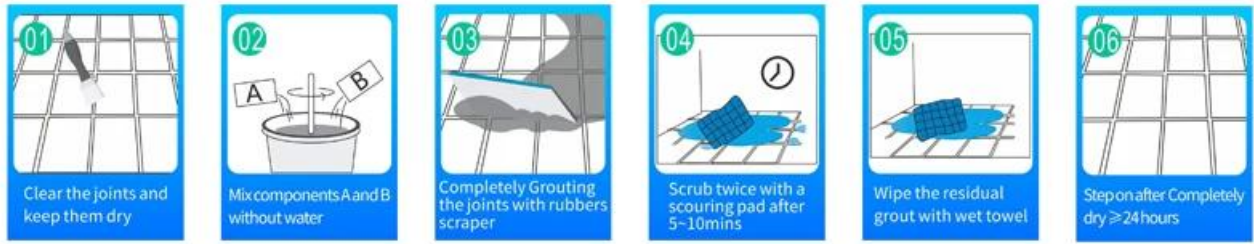

Ang kelin waterborne epoxy adhesive ay isang high-end na produktong pangkapaligiran. Ginawa ng Kelin China waterborne epoxy adhesive na tagagawa. Ang matte na texture, ay nagbibigay sa iyo ng isang mababang-key luho pampalamuti estilo, at ang magkasanib na ibabaw ay mukhang perpektong akma sa ceramic tile. Mga iba't ibang kulay, hayaan ang iyong lugar ng dekorasyon na sparkling. Ang subbase na kurso ng waterborne epoxy dagta ay gumagawa ng ganap na kapaligiran sa produkto. Ang natural na buhangin na naka-calculate sa mataas na temperatura ay ginagawang natural at maganda ang kulay at hindi kailanman kumukupas. Ang produkto ay maaaring mas mahusay na magamit sa mga kasukasuan ng ceramic tile, bato, baso, mosaic tile sa dingding o harina sa banyo, kusina, kwarto at iba pa. Ito ay isang produkto ng kagustuhan sa dekorasyon ng pamilya, pagdaragdag ng negatibong oxygen ion upang linisin ang hangin. Pinagsamang pagsasaliksik at pag-unlad ng mga produkto ng Australia upang gawing mas mahusay ang pagganap, at sa pamamagitan ng gabay sa kalidad ng madiskarteng kontrol sa kalidad ng Chinese Academy of Science, upang gawing matatag ang kalidad ng mga produkto.

Mga pagkakaiba-iba ng mga kulay para sa iyong pinili. Magbigay din ng mga pasadyang kulay.

Magbigay ng Solusyon sa Buong Silid na Gap

Maikling Proseso ng Konstruksiyon

Professional Joint-Pressing Tool

Kalamangan ng Kumpanya