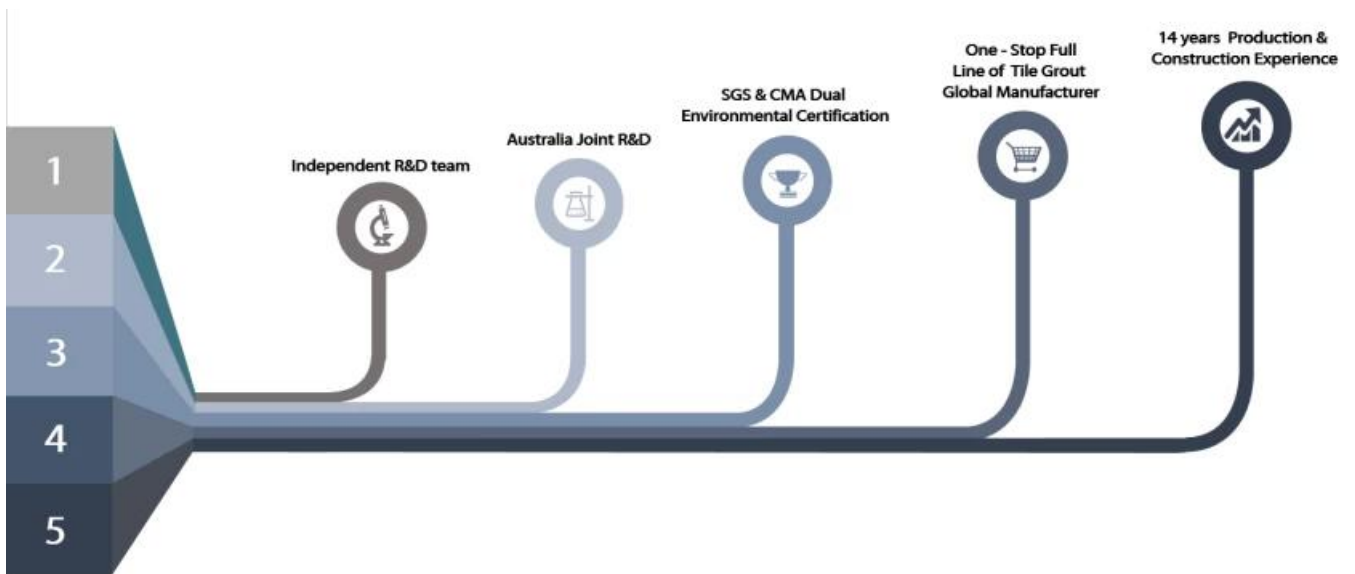

Ang kelin waterborne epoxy adhesive ay isang high-end na produktong pangkapaligiran. Ginawa ng Kelin China waterborne epoxy adhesive na tagagawa. Ang matte na texture, ay nagbibigay sa iyo ng isang mababang-key luho pampalamuti estilo, at ang magkasanib na ibabaw ay mukhang perpektong akma sa ceramic tile. Mga iba't ibang kulay, hayaan ang iyong lugar ng dekorasyon na sparkling. Ang subbase na kurso ng waterborne epoxy dagta ay gumagawa ng ganap na kapaligiran sa produkto. Ang natural na buhangin na naka-calculate sa mataas na temperatura ay ginagawang natural at maganda ang kulay at hindi kailanman kumukupas. Ang produkto ay maaaring mas mahusay na magamit sa mga kasukasuan ng ceramic tile, bato, baso, mosaic tile sa dingding o harina sa banyo, kusina, kwarto at iba pa. Ito ay isang produkto ng kagustuhan sa dekorasyon ng pamilya, pagdaragdag ng negatibong oxygen ion upang linisin ang hangin. Pinagsamang pagsasaliksik at pag-unlad ng mga produkto ng Australia upang gawing mas mahusay ang pagganap, at sa pamamagitan ng gabay sa kalidad ng madiskarteng kontrol sa kalidad ng Chinese Academy of Science, upang gawing matatag ang kalidad ng mga produkto.

Mga pagkakaiba-iba ng mga kulay para sa iyong pinili. Magbigay din ng mga pasadyang kulay.

Magbigay ng Solusyon sa Buong Silid na Gap

Maikling Proseso ng Konstruksiyon

Professional Joint-Pressing Tool

Kalamangan ng Kumpanya