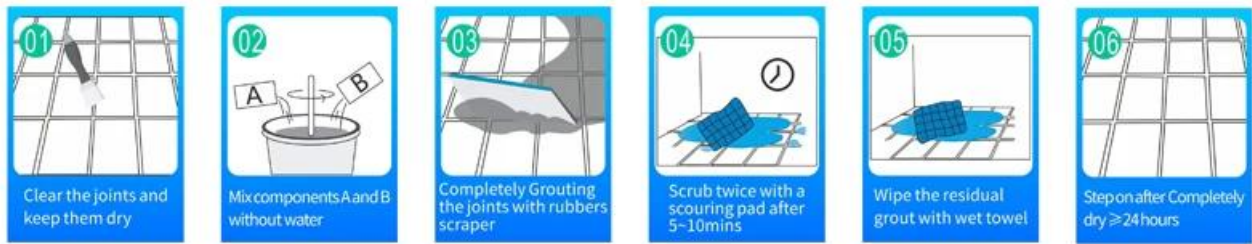

Kelin Waterborne epoxy adhesive ay isang high-end na produkto ng kapaligiran. Matte texture, ay nagbibigay sa iyo ng isang mababang-key luho pandekorasyon estilo, at ang pinagsamang ibabaw ay mukhang perpekto magkasya sa ceramic tile. Varieties ng mga kulay, hayaan ang iyong palamuti lugar sparkling. Ang subbase course ng waterborne epoxy dagta ay gumagawa ng produkto ganap na kapaligiran. Natural na buhangin calcined sa mataas na temperatura ay gumagawa ng kulay mas natural at maganda at hindi kailanman fades. Ang mga produkto na ginawa ni Kelin. **Ceramic sealant supplier.** Maaaring mas mahusay na ginagamit sa mga joints ng ceramic tile, bato, salamin, mosaic tile sa pader o harina sa banyo, kusina, kwarto at iba pa. Ito ay isang produkto ng kagustuhan sa palamuti ng pamilya, pagdaragdag ng negatibong oxygen ion upang linisin ang hangin. Australia joint research at development products upang gumawa ng mas mahusay na pagganap, at sa pamamagitan ng Chinese Academy of Sciences strategic control guidance control, upang gumawa ng kalidad ng produkto matatag.

Varieties ng mga kulay para sa iyong pinili. Nagbibigay din ng mga pasadyang kulay.

- Off White
- Gainsboro
- Grayish
- Medium Gray
- Dull Gray
- Silver Gray
- Metal Gray
- Starry Gray
- Luxury Gray
- Slate Gray
- Greyish Green
- Yellow Gray
- Brownness
- Terra Brown
- Glacier White
- Calaeatta
- Pearl Gold
- Primrose Yellow
- Shiny Gold
- Buff Beige
- Grayish Yellow
- Yellowish Brown
- Soft Khaki
- Olive Brown
- Brown
- Reddish Brown
- Dark Brown
- Rock Black

Magbigay ng buong solusyon sa kuwarto ng puwang

Maikling proseso ng konstruksiyon

Professional joint-pressing tool.

Kumpanya ng Kumpanya

Pangkalahatang-ideya ng pabrika

Creaming Machine Line.

Pagsubok machine