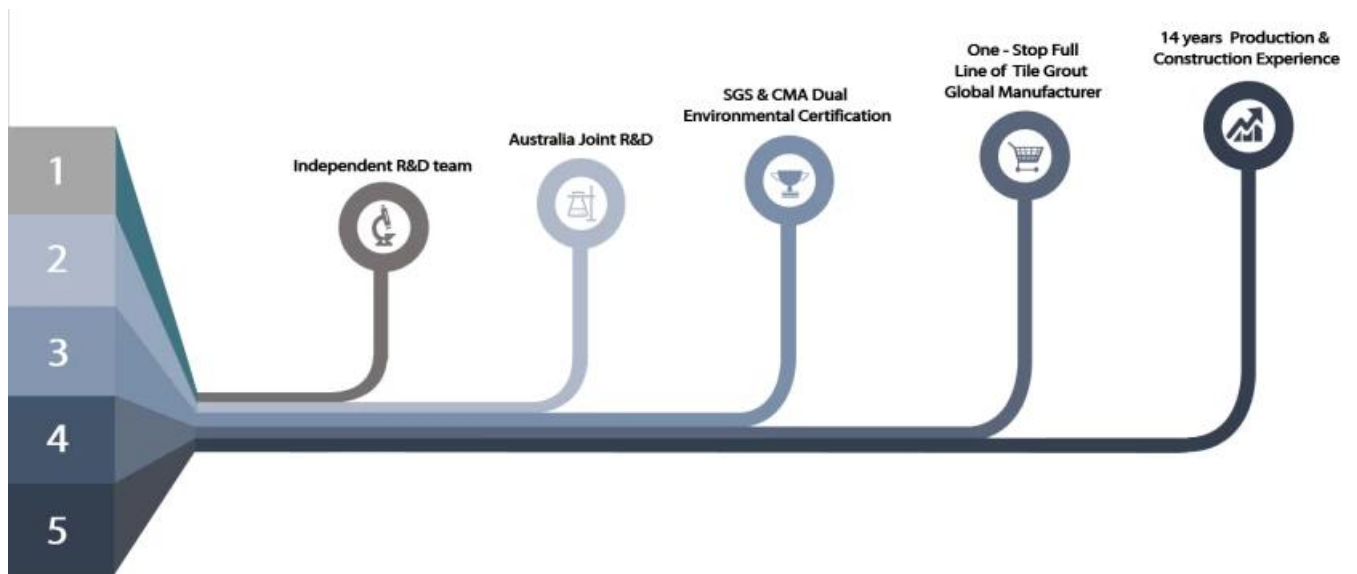

Kalamagan ng Kumpanya