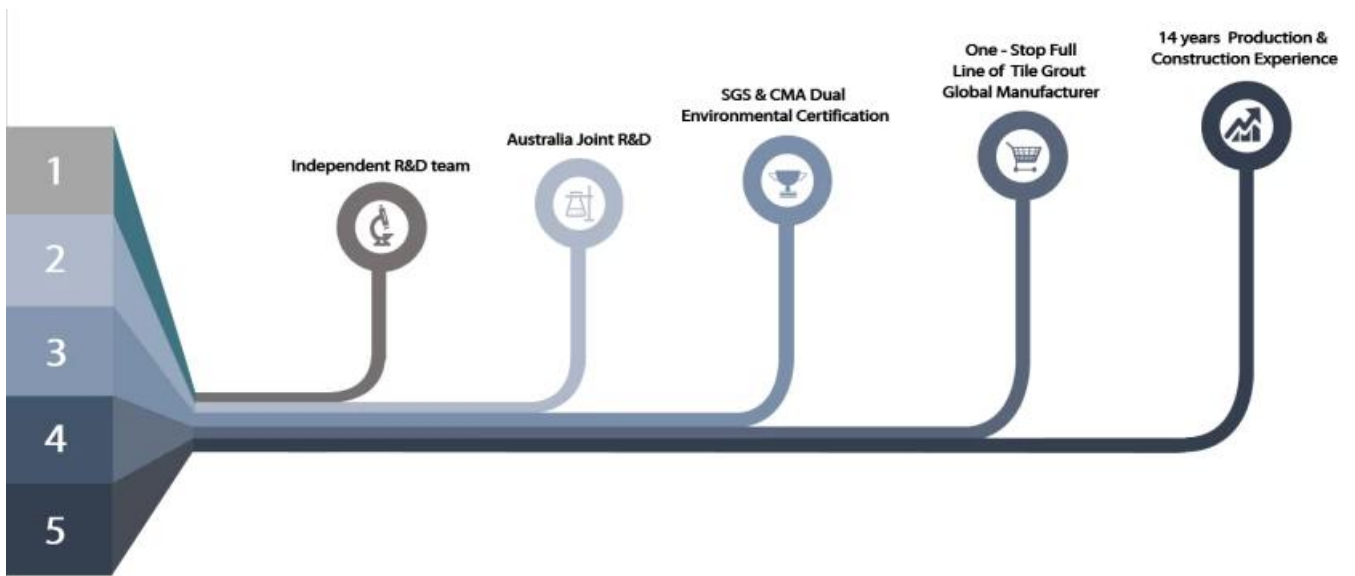

Ang kelin waterborne epoxy adhesive ay isang high-end na produktong pangkapaligiran. Ang matte na texture, ay nagbibigay sa iyo ng isang mababang-key luho pampalamuti estilo, at ang magkasanib na ibabaw ay mukhang perpektong akma sa ceramic tile. Mga iba't ibang kulay, hayaan ang iyong lugar ng dekorasyon na sparkling. Ang subbase na kurso ng waterborne epoxy dagta ay gumagawa ng ganap na kapaligiran sa produkto. Ang natural na buhangin na naka-calculate sa mataas na temperatura ay ginagawang natural at maganda ang kulay at hindi kailanman kumukupas. Ang produkto ay maaaring mas mahusay na magamit sa mga kasukasuan ng ceramic tile, bato, baso, mosaic tile sa dingding o harina sa banyo, kusina, kwarto at iba pa. Ito ay isang produkto ng kagustuhan sa dekorasyon ng pamilya, pagdaragdag ng negatibong oxygen ion upang linisin ang hangin. Pinagsamang pagsasaliksik at pag-unlad ng mga produkto ng Australia upang gawing mas mahusay ang pagganap, at sa pamamagitan ng gabay sa kalidad ng madiskarteng kontrol sa kalidad ng Chinese Academy of Science, upang gawing matatag ang kalidad ng mga produkto. Kung pipiliin mo [mamamakyaw ng epoxy grout](#), mangyaring piliin si Kelin.

Magbigay ng Solusyon sa Buong Silid na Gap

Maikling Proseso ng Konstruksiyon

Professional Joint-Pressing Tool

Kalamangan ng Kumpanya

Pangkalahatang-ideya ng Pabrika

Linya ng Creaming Machine

Makina sa Pagsubok

Batching Production Line

Cooling Filling

Pagpuno ng Linya ng Makina

Makina na pinahiran ng pelikula

Real Material Stock

Stock

Sertipikasyon