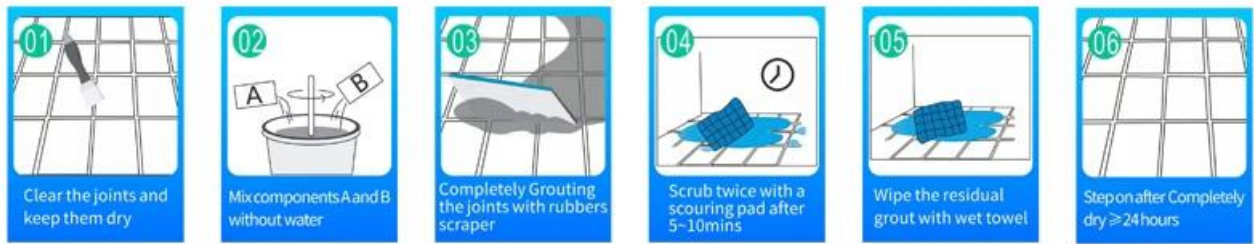

Kelin Waterborne epoxy adhesive ay isang high-end na produkto ng kapaligiran. Matte texture, ay nagbibigay sa iyo ng isang mababang-key luho pandekorasyon estilo, at ang pinagsamang ibabaw ay mukhang perpekto magkasya sa ceramic tile. Varieties ng mga kulay, hayaan ang iyong palamuti lugar sparkling. Ang subbase course ng waterborne epoxy dagta ay gumagawa ng produkto ganap na kapaligiran. Natural na buhangin calcined sa mataas na temperatura ay gumagawa ng kulay mas natural at maganda at hindi kailanman fades. Ang produkto ay maaaring mas mahusay na ginagamit sa mga joints ng ceramic tile, bato, salamin, mosaic tile sa pader o harina sa banyo, kusina, kwarto at iba pa. Ito ay isang produkto ng kagustuhan sa palamuti ng pamilya, pagdaragdag ng negatibong oxygen ion upang linisin ang hangin. Australia joint research at development products upang gumawa ng mas mahusay na pagganap, at sa pamamagitan ng Chinese Academy of Sciences strategic control guidance control, upang gumawa ng kalidad ng produkto matatag. Kung naghahanap ka ng supplier ng kalidad, mangyaring pumili [Kelin epoxy tile grout supplier.](#)

Varieties ng mga kulay para sa iyong pinili. Nagbibigay din ng mga pasadyang kulay.

- Off White
- Gainsboro
- Grayish
- Medium Gray
- Dull Gray
- Silver Gray
- Metal Gray
- Starry Gray
- Luxury Gray
- Slate Gray
- Greyish Green
- Yellow Gray
- Brownness
- Terra Brown
- Glacier White
- Calaeatta
- Pearl Gold
- Primrose Yellow
- Shiny Gold
- Buff Beige
- Grayish Yellow
- Yellowish Brown
- Soft Khaki
- Olive Brown
- Brown
- Reddish Brown
- Dark Brown
- Rock Black

Magbigay ng buong solusyon sa puwang ng kuwarto

Maikling proseso ng konstruksiyon

Professional joint-pressing tool.

Kumpanya ng Kumpanya

Pangkalahatang-ideya ng pabrika

Creaming Machine Line.

Pagsubok machine