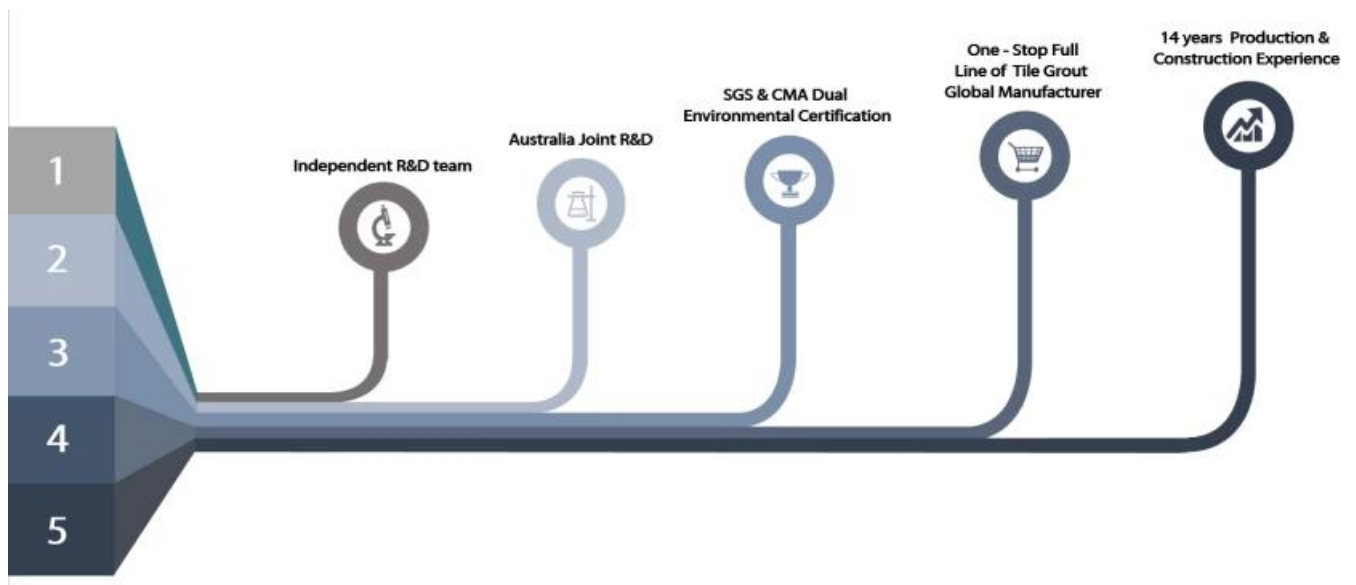

Kelin Waterborne epoxy adhesive ay isang high-end na produkto ng kapaligiran. Matte texture, ay nagbibigay sa iyo ng isang mababang-key luho pandekorasyon estilo, at ang pinagsamang ibabaw ay mukhang perpekto magkasya sa ceramic tile. Varieties ng mga kulay, hayaan ang iyong palamuti lugar sparkling. Ang subbase course ng waterborne epoxy dagta ay gumagawa ng produkto ganap na kapaligiran. Natural na buhangin calcined sa mataas na temperatura ay gumagawa ng kulay mas natural at maganda at hindi kailanman fades. Ang produkto ay maaaring mas mahusay na ginagamit sa mga joints ng ceramic tile, bato, salamin, mosaic tile sa pader o harina sa banyo, kusina, kwarto at iba pa. Ito ay isang produkto ng kagustuhan sa palamuti ng pamilya, pagdaragdag ng negatibong oxygen ion upang linisin ang hangin. Australia joint research at development products upang gumawa ng mas mahusay na pagganap, at sa pamamagitan ng Chinese Academy of Sciences strategic control guidance control, upang gumawa ng kalidad ng produkto matatag. Kelin. [Ceramic Tile Grout Manufacturer.](#), ikaw ay mapagkakatiwalaan.

**Magbigay ng buong solusyon sa puwang ng kuwarto**

**Maikling proseso ng konstruksiyon**

**Professional joint-pressing tool.**

**Kumpanya ng Kumpanya**

**Pangkalahatang-ideya ng pabrika**

Creaming Machine Line.

Pagsukob machine

Batching production line.

Paglamig ng pag-file

Paguno ng linya ng makina

Film-coated machine.

Real Material Stock.

Stock