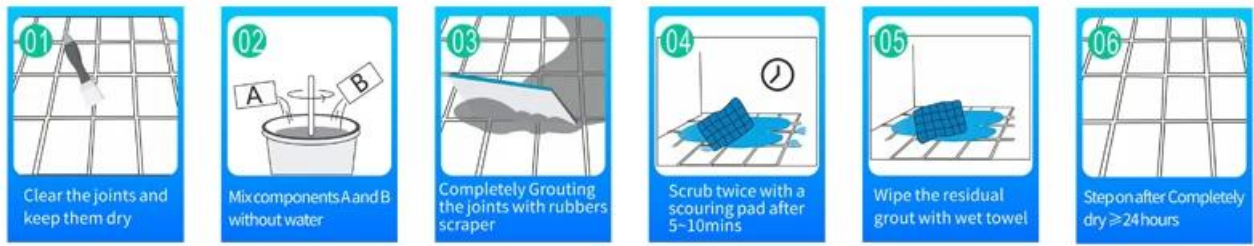

Kelin Waterborne epoxy adhesive ay isang high-end na produkto ng kapaligiran. Matte texture, ay nagbibigay sa iyo ng isang mababang-key luho pandekorasyon estilo, at ang pinagsamang ibabaw ay mukhang perpekto magkasya sa ceramic tile. Varieties ng mga kulay, hayaan ang iyong palamuti lugar sparkling. Ang subbase course ng waterborne epoxy dagta ay gumagawa ng produkto ganap na kapaligiran. Natural na buhangin calcined sa mataas na temperatura ay gumagawa ng kulay mas natural at maganda at hindi kailanman fades. Ang produkto ay maaaring mas mahusay na ginagamit sa mga joints ng ceramic tile, bato, salamin, mosaic tile sa pader o harina sa banyo, kusina, kwarto at iba pa. Ito ay isang produkto ng kagustuhan sa palamuti ng pamilya, pagdaragdag ng negatibong oxygen ion upang linisin ang hangin. Australia joint research at development products upang gumawa ng mas mahusay na pagganap, at sa pamamagitan ng Chinese Academy of Sciences strategic control guidance control, upang gumawa ng kalidad ng produkto matatag. Kelin. [Ceramic Tile Grout Manufacturer.](#), ikaw ay mapagkakatiwalaan.

**Varieties ng mga kulay para sa iyong pinili. Nagbibigay din ng mga pasadyang kulay.**

- Off White
- Gainsboro
- Grayish
- Medium Gray
- Dull Gray
- Silver Gray
- Metal Gray
- Starry Gray
- Luxury Gray
- Slate Gray
- Greyish Green
- Yellow Gray
- Brownness
- Terra Brown
- Glacier White
- Calaeatta
- Pearl Gold
- Primrose Yellow
- Shiny Gold
- Buff Beige
- Grayish Yellow
- Yellowish Brown
- Soft Khaki
- Olive Brown
- Brown
- Reddish Brown
- Dark Brown
- Rock Black

**Magbigay ng buong solusyon sa puwang ng kuwarto**

**Maikling proseso ng konstruksiyon**

**Professional joint-pressing tool.**

**Kumpanya ng Kumpanya**

**Pangkalahatang-ideya ng pabrika**

Creaming Machine Line.